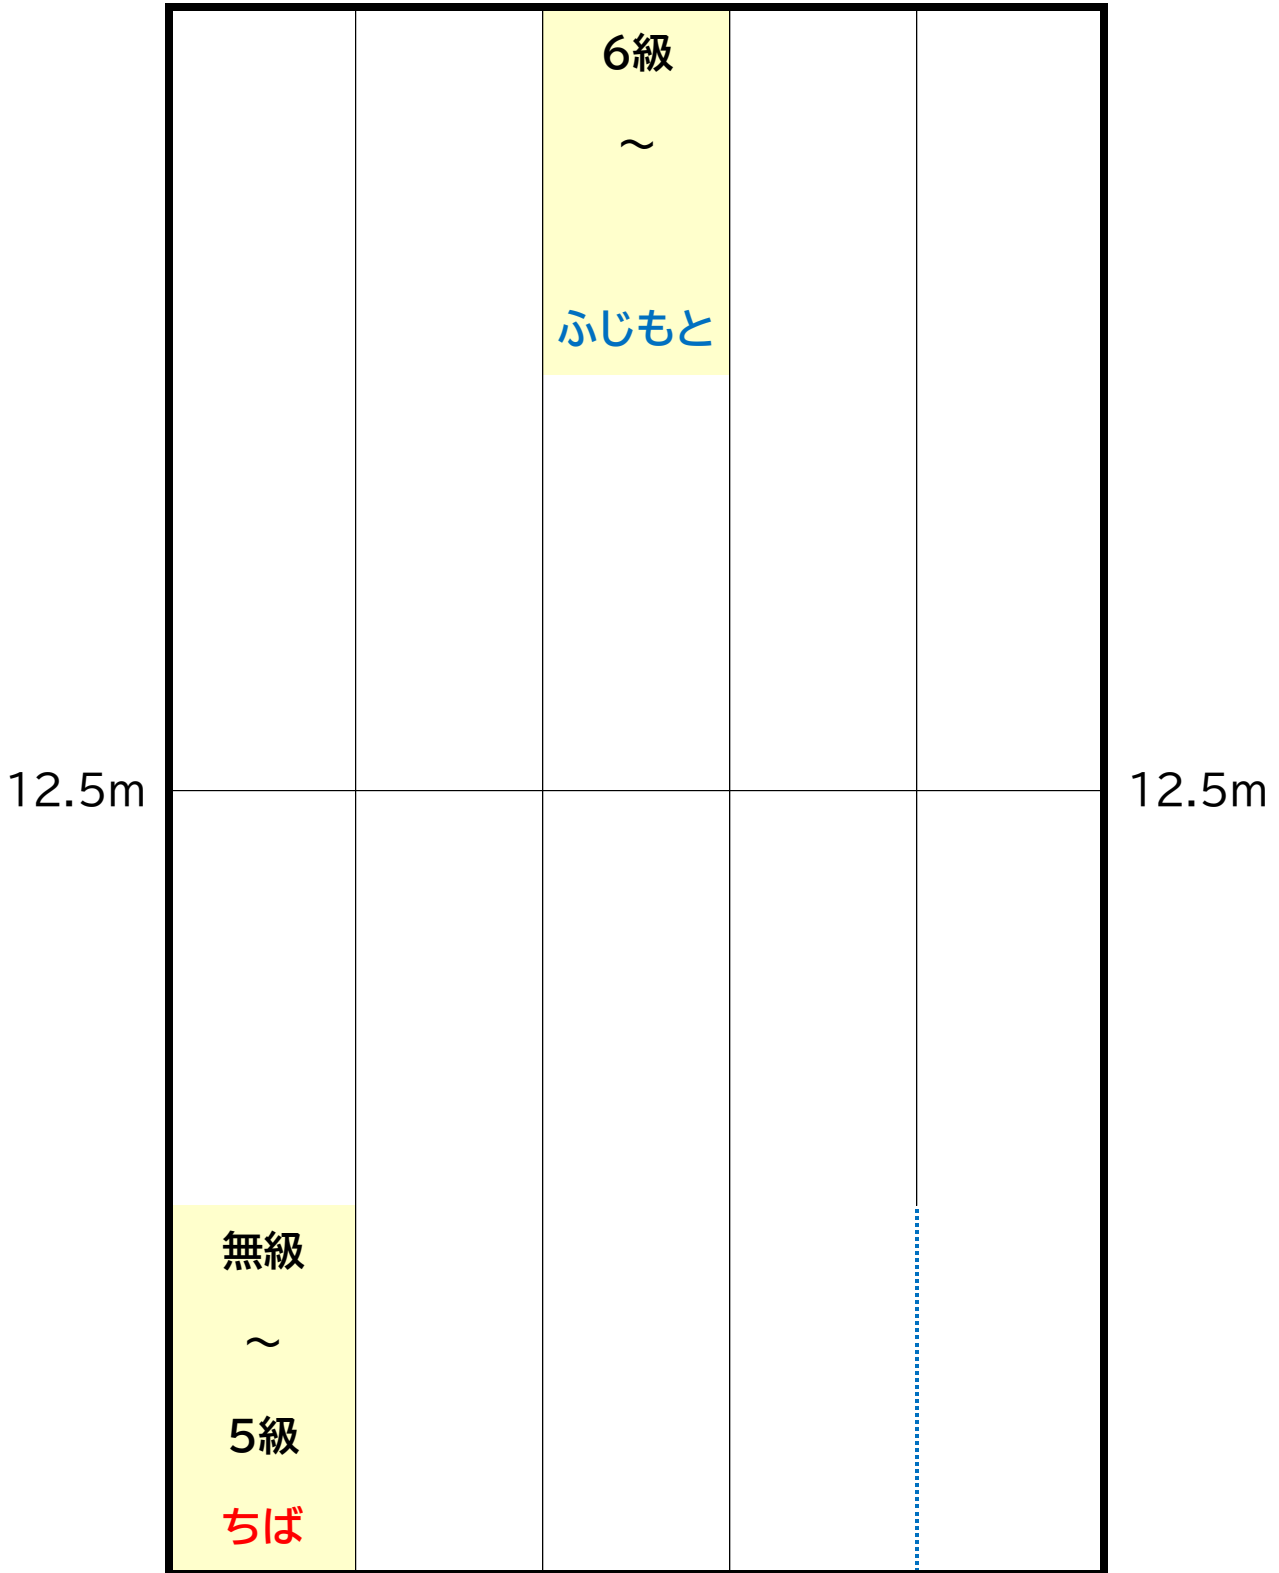

12.5m

ギャラリー側

金曜日

D5 コース
17:15~18:30

ギャラリー側

土曜日

A6 コース
9:15~10:30

	メダカ4 ~ 2級 やまだ りお	1級 ~ 2級 みずたに	6級 ~ かつぎき	2級 ~ 5級 ちば	メダカ5 ~ メダカ6 いずみ	
12.5m						12.5m
	無級 ~ メダカ2 みやき				メダカ2 ~ メダカ3 みやま	