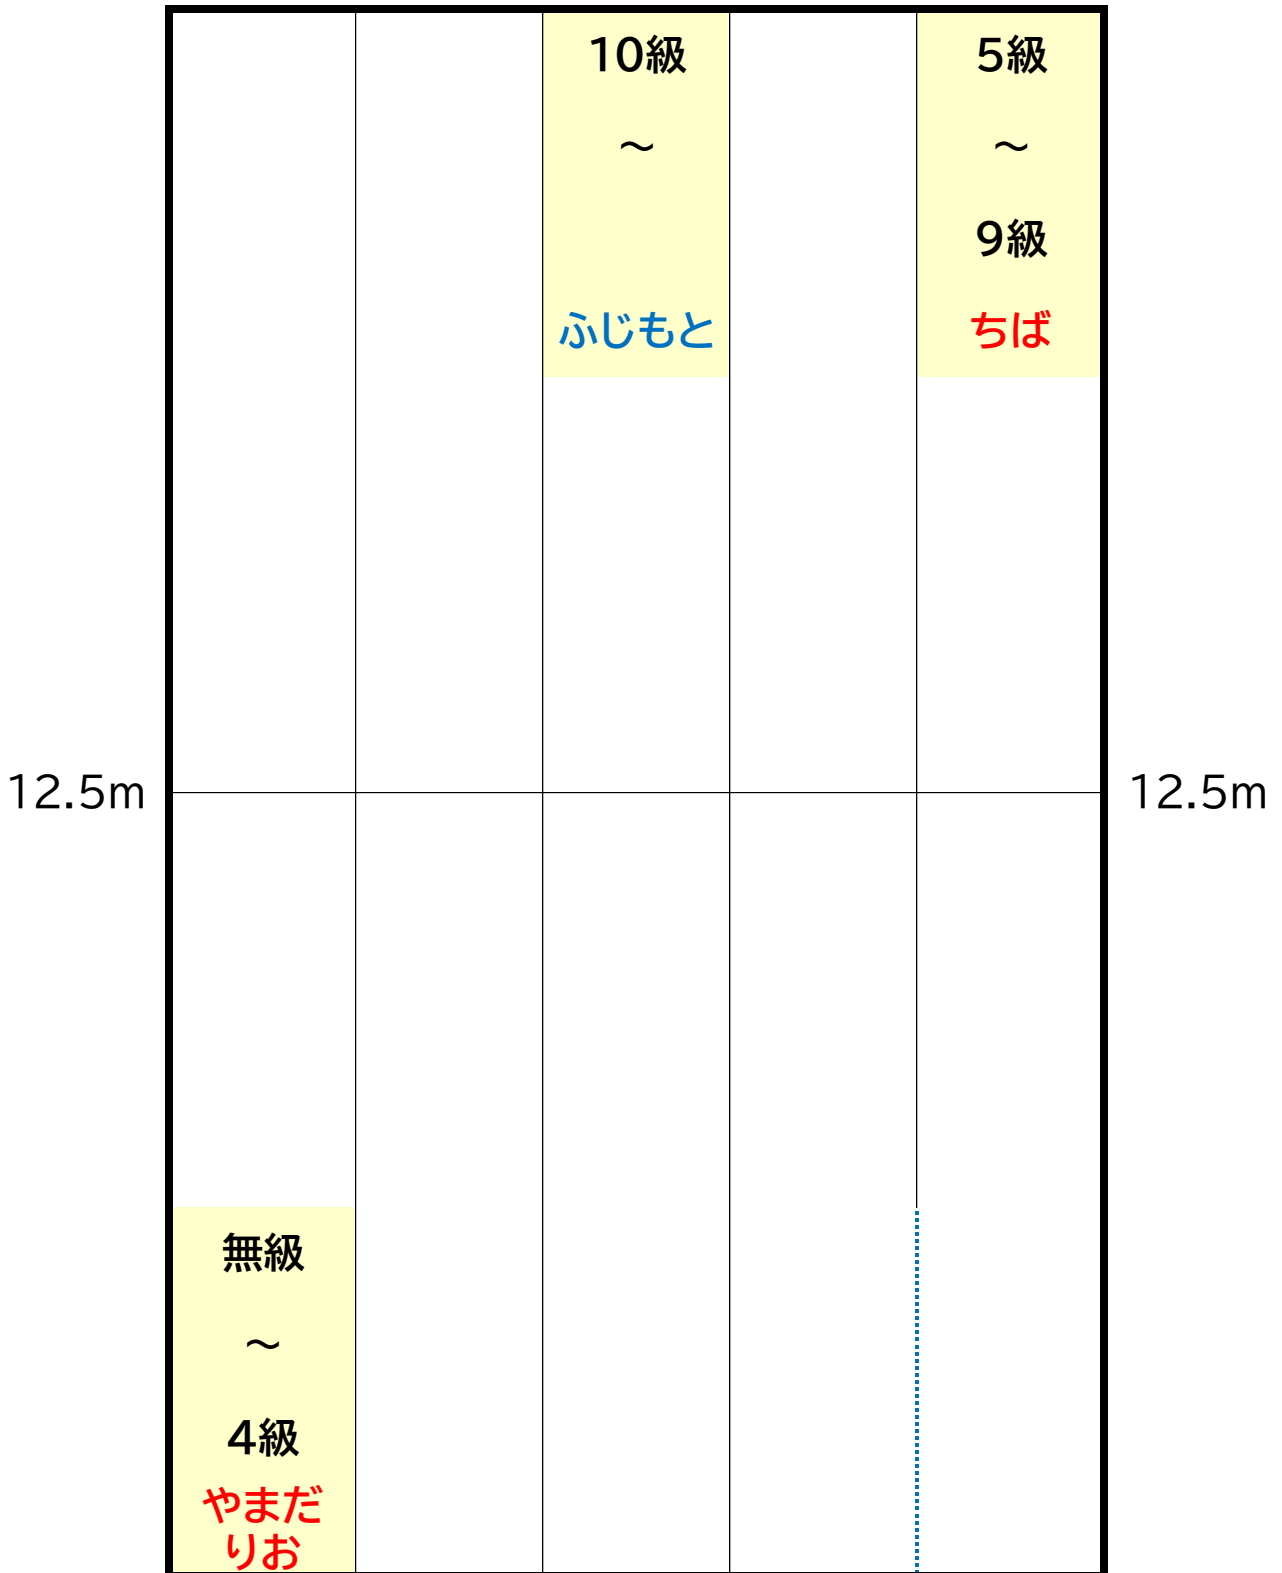

ギャラリー側

木曜日

C4 コース
16:15~17:30

	メダカ4 ~ メダカ5 みやま	3級 ~ 5級 ふじもと	6級 ~ かつぎき		
12.5m					12.5m
	無級 ~ メダカ3 みやき				メダカ6 ~ 2級 やまだ りお

ギャラリー側

木曜日

D4 コース
17:15~18:30

ギャラリー側