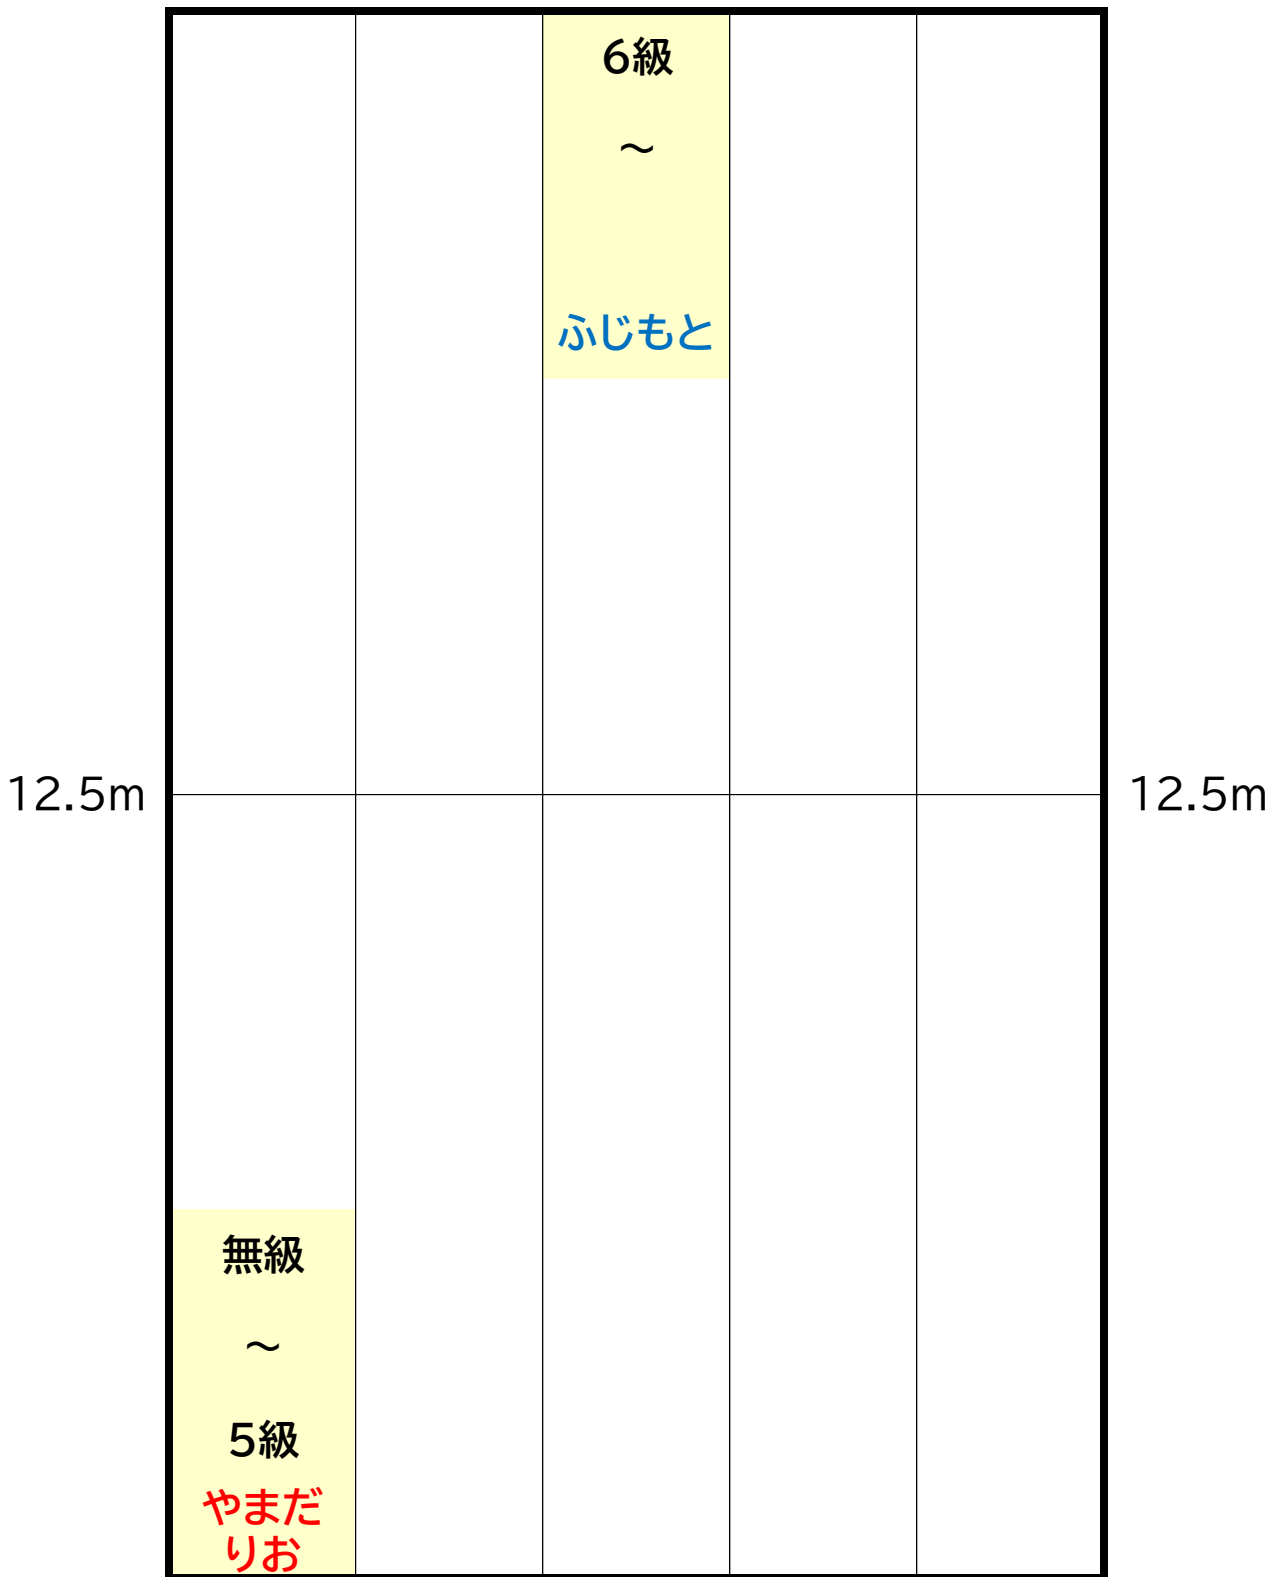

10月度

レッスン

月曜日

B1 コース
15:15~16:30

	1級 ~ 5級 やまだ りお		6級 ~ ふじもと		
12.5m					12.5m
	無級 ~ メダカ3 みやき				メダカ4 ~ メダカ6 みやま

ギャラリー側

月曜日

C1 コース
16:15~17:30

	2級 ~ 5級 やまだ りお		6級 ~ ふじもと		
12.5m					12.5m
	無級 ~ メダカ4 みやき				メダカ5 ~ 1級 みやま

ギャラリー側

月曜日

D1 コース
17:15~18:30

ギャラリー側

水曜日

B3 コース
15:15~16:30

	メダカ4 ~ メダカ5 いずみ	メダカ6 ~ 5級 ふじもと	6級 ~ かつぎき		
12.5m					12.5m
	はじめて スイミング みやき				無級 ~ メダカ3 ちば