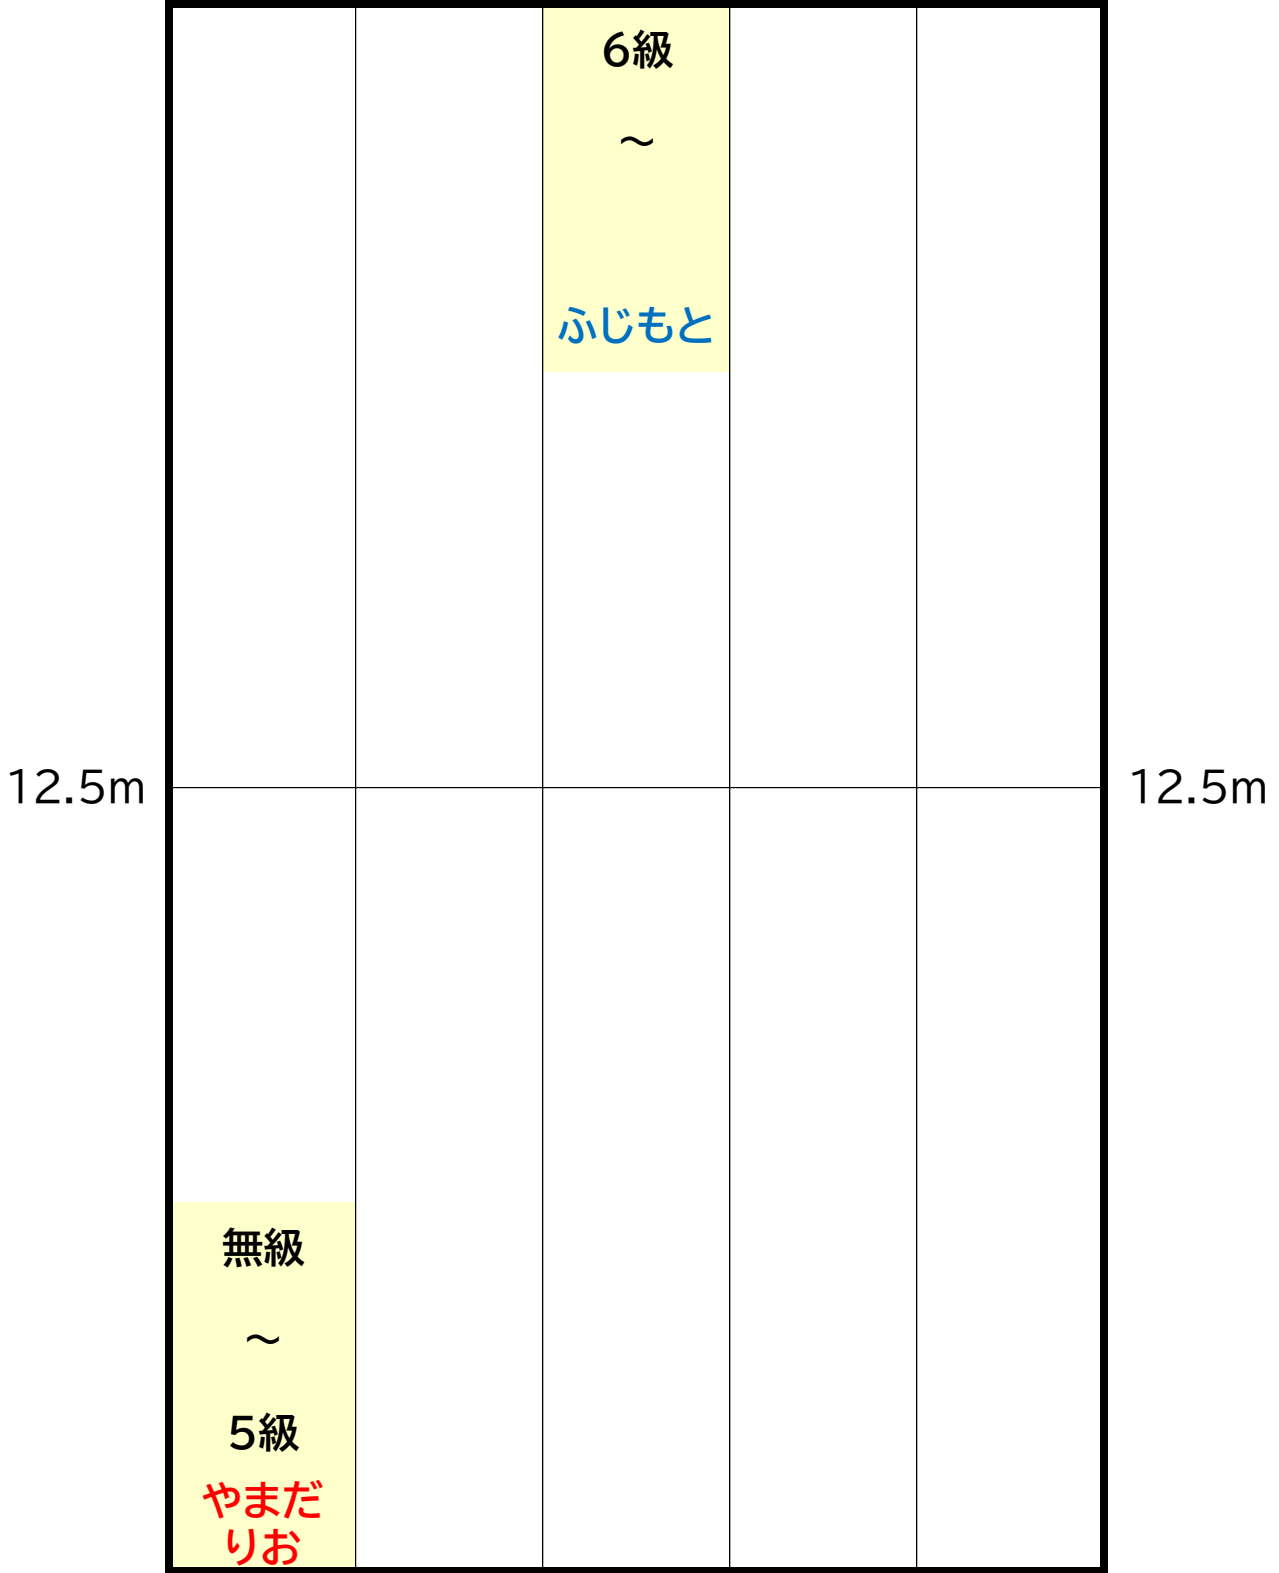

11月度

レッスン

月曜日

B1 コース
15:15~16:30

	1級 ~ 5級 やまだ りお		6級 ~ ふじもと		
12.5m					12.5m
	無級 ~ メダカ3 みやき				メダカ4 ~ メダカ6 みやま

ギャラリー側

月曜日

C1 コース
16:15~17:30

	2級 ~ 5級 やまだ りお		6級 ~ ふじもと		
12.5m					12.5m
	無級 ~ メダカ4 みやき				メダカ5 ~ 1級 みやま

ギャラリー側

月曜日

D1 コース
17:15~18:30

ギャラリー側

水曜日

B3 コース
15:15~16:30

	メダカ4 ~ メダカ5 いずみ	メダカ6 ~ 5級 ふじもと	6級 ~ かつぎき		
12.5m					12.5m
	はじめて スイミング みやき				無級 ~ メダカ3 ちば