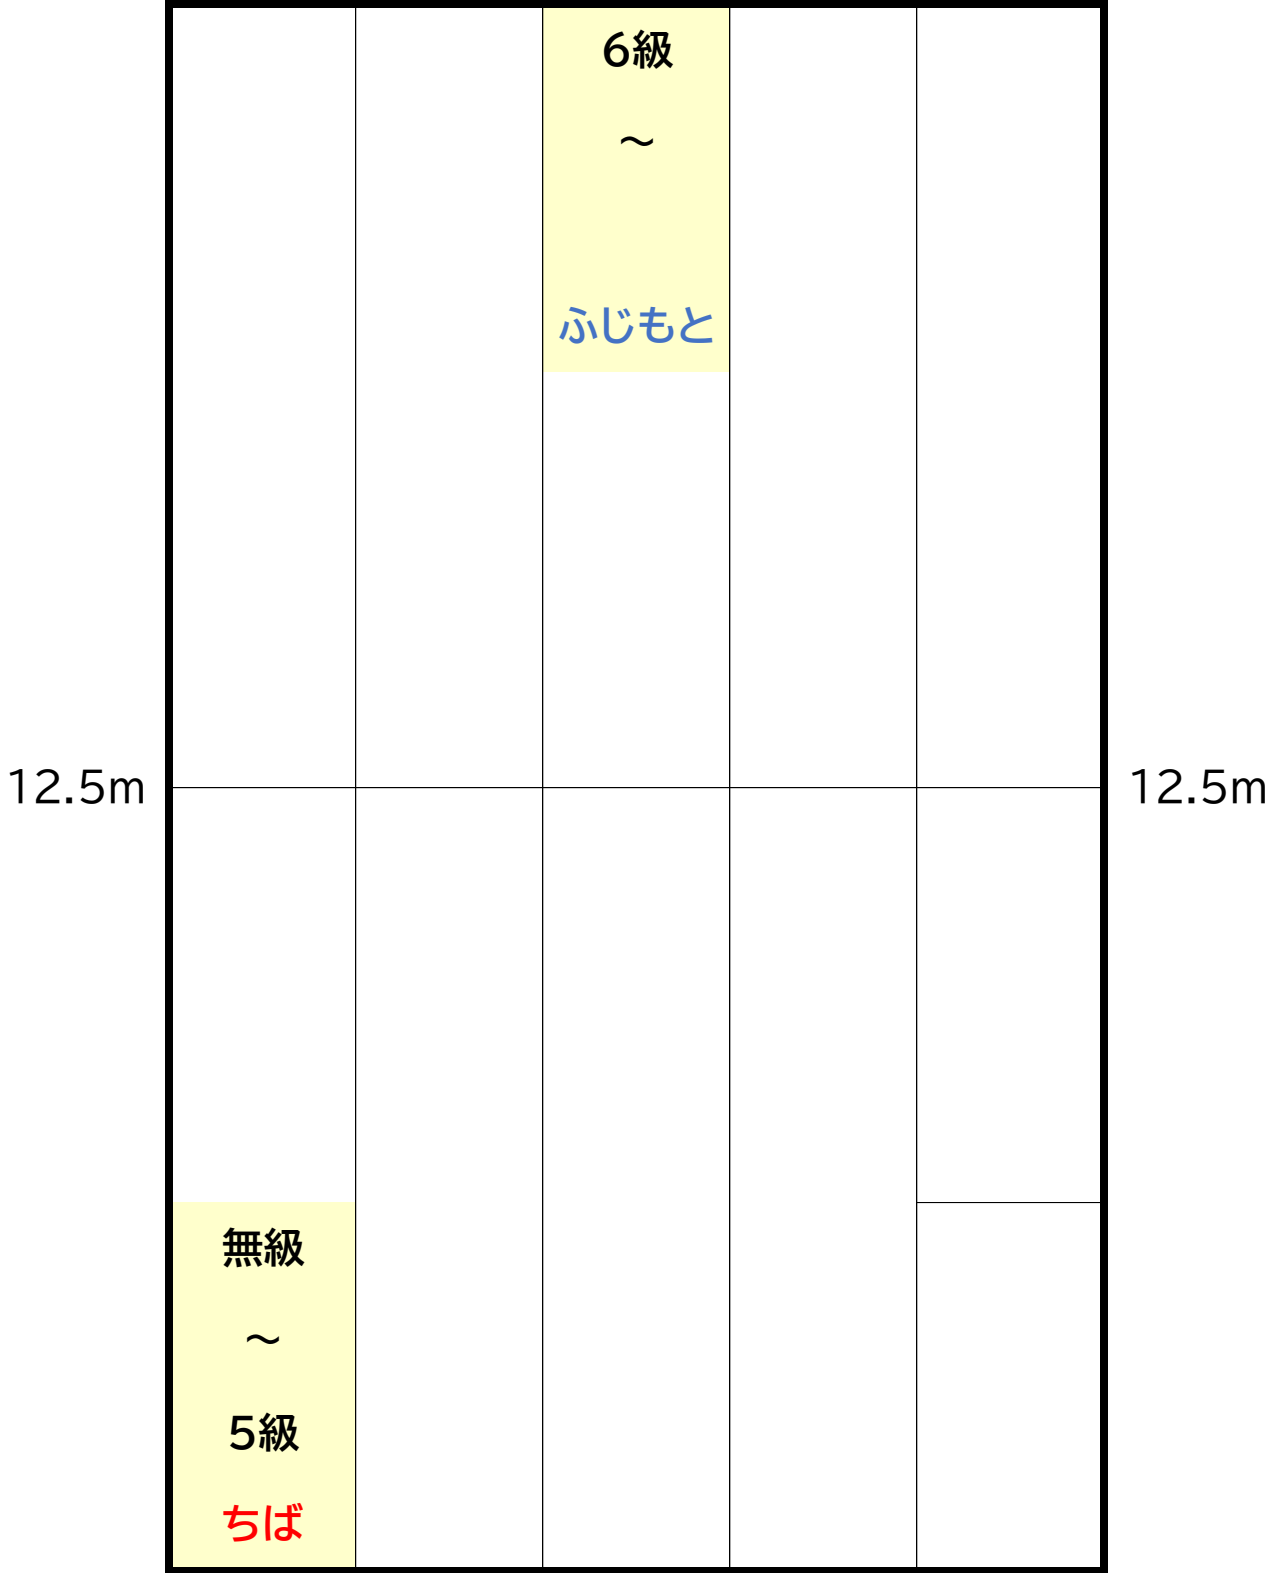

# 月曜日

D1 コース  
17:15~18:30

12.5m		6級 ~ ふじもと			12.5m
	無級 ~ 5級 やまだ りお				

ギャラリー側

# 水曜日

**B3** コース  
15:15~16:30

	メダカ6 ~ 5級 いずみ		6級 ~ かつぎき		
12.5m					12.5m
	はじめて スイミング みやき				無級 ~ メダカ5 ちば

ギャラリー側

# 水曜日

**D3** コース  
17:15~18:30

ギャラリー側