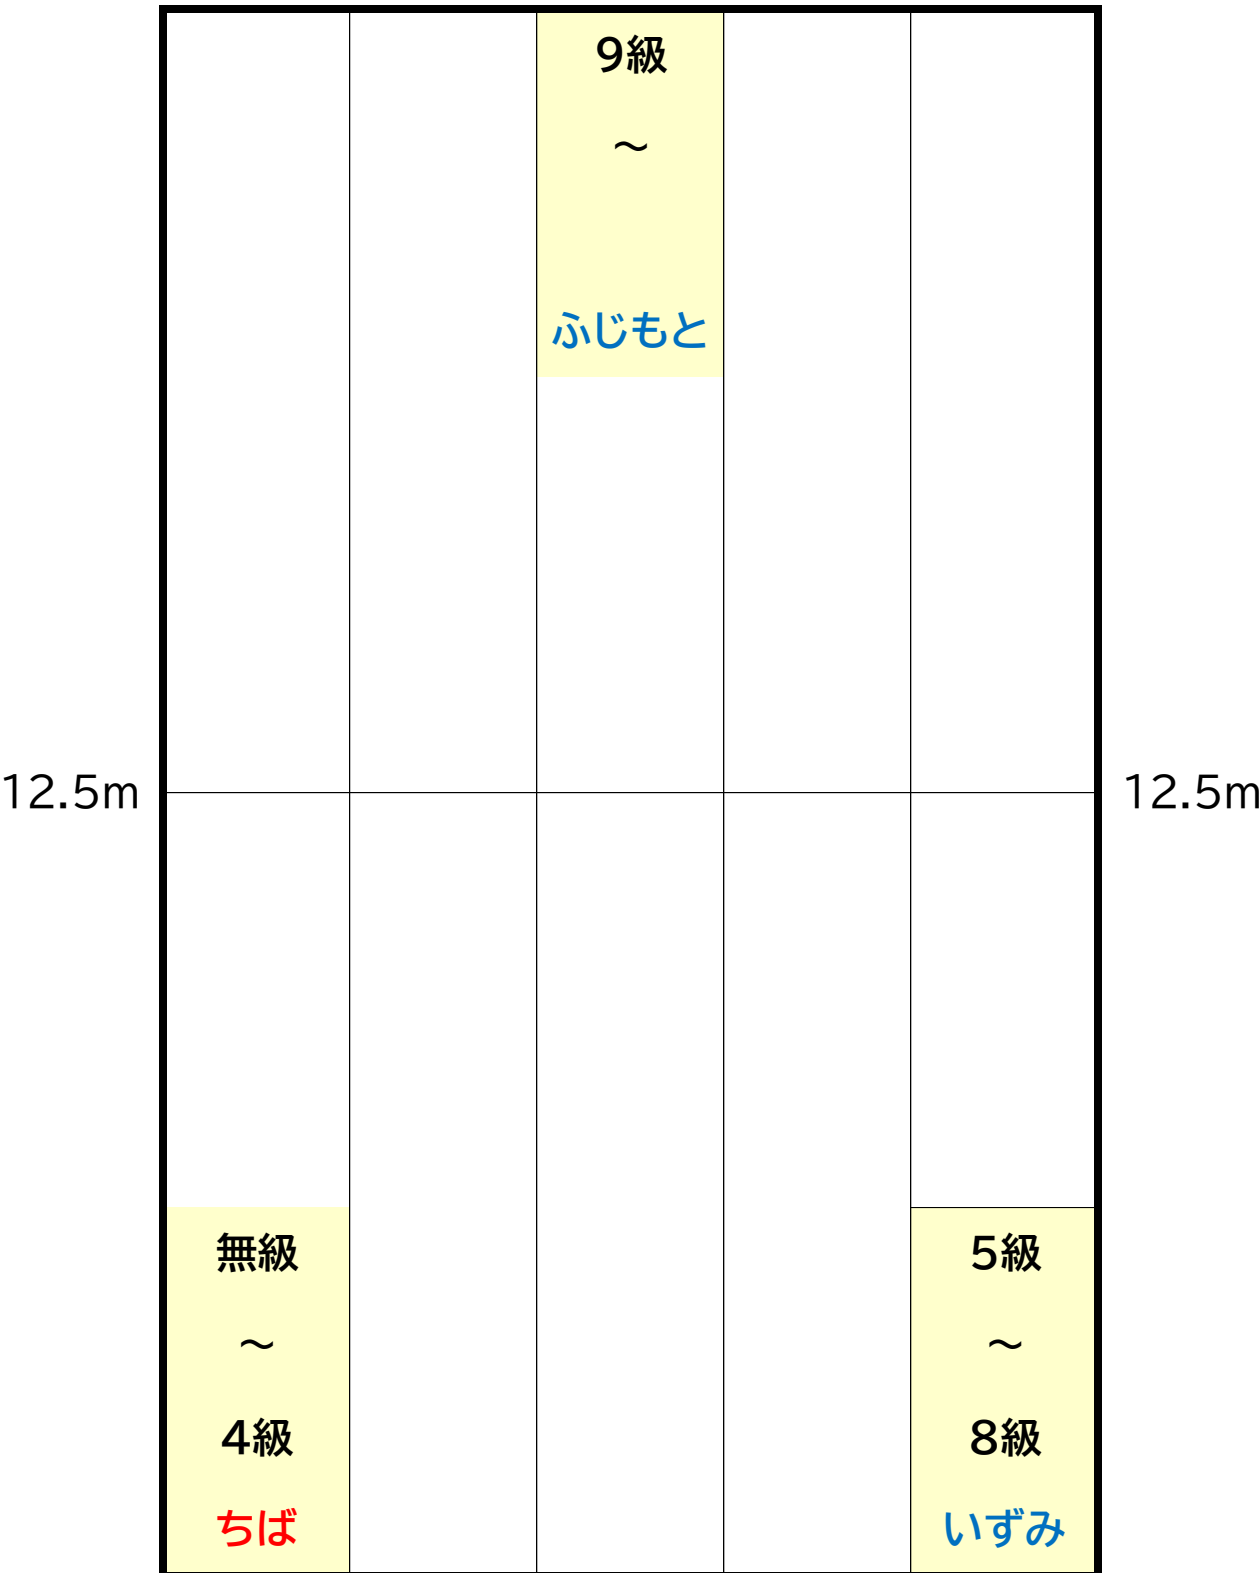

金曜日

D5 コース
17:15~18:30

ギャラリー側