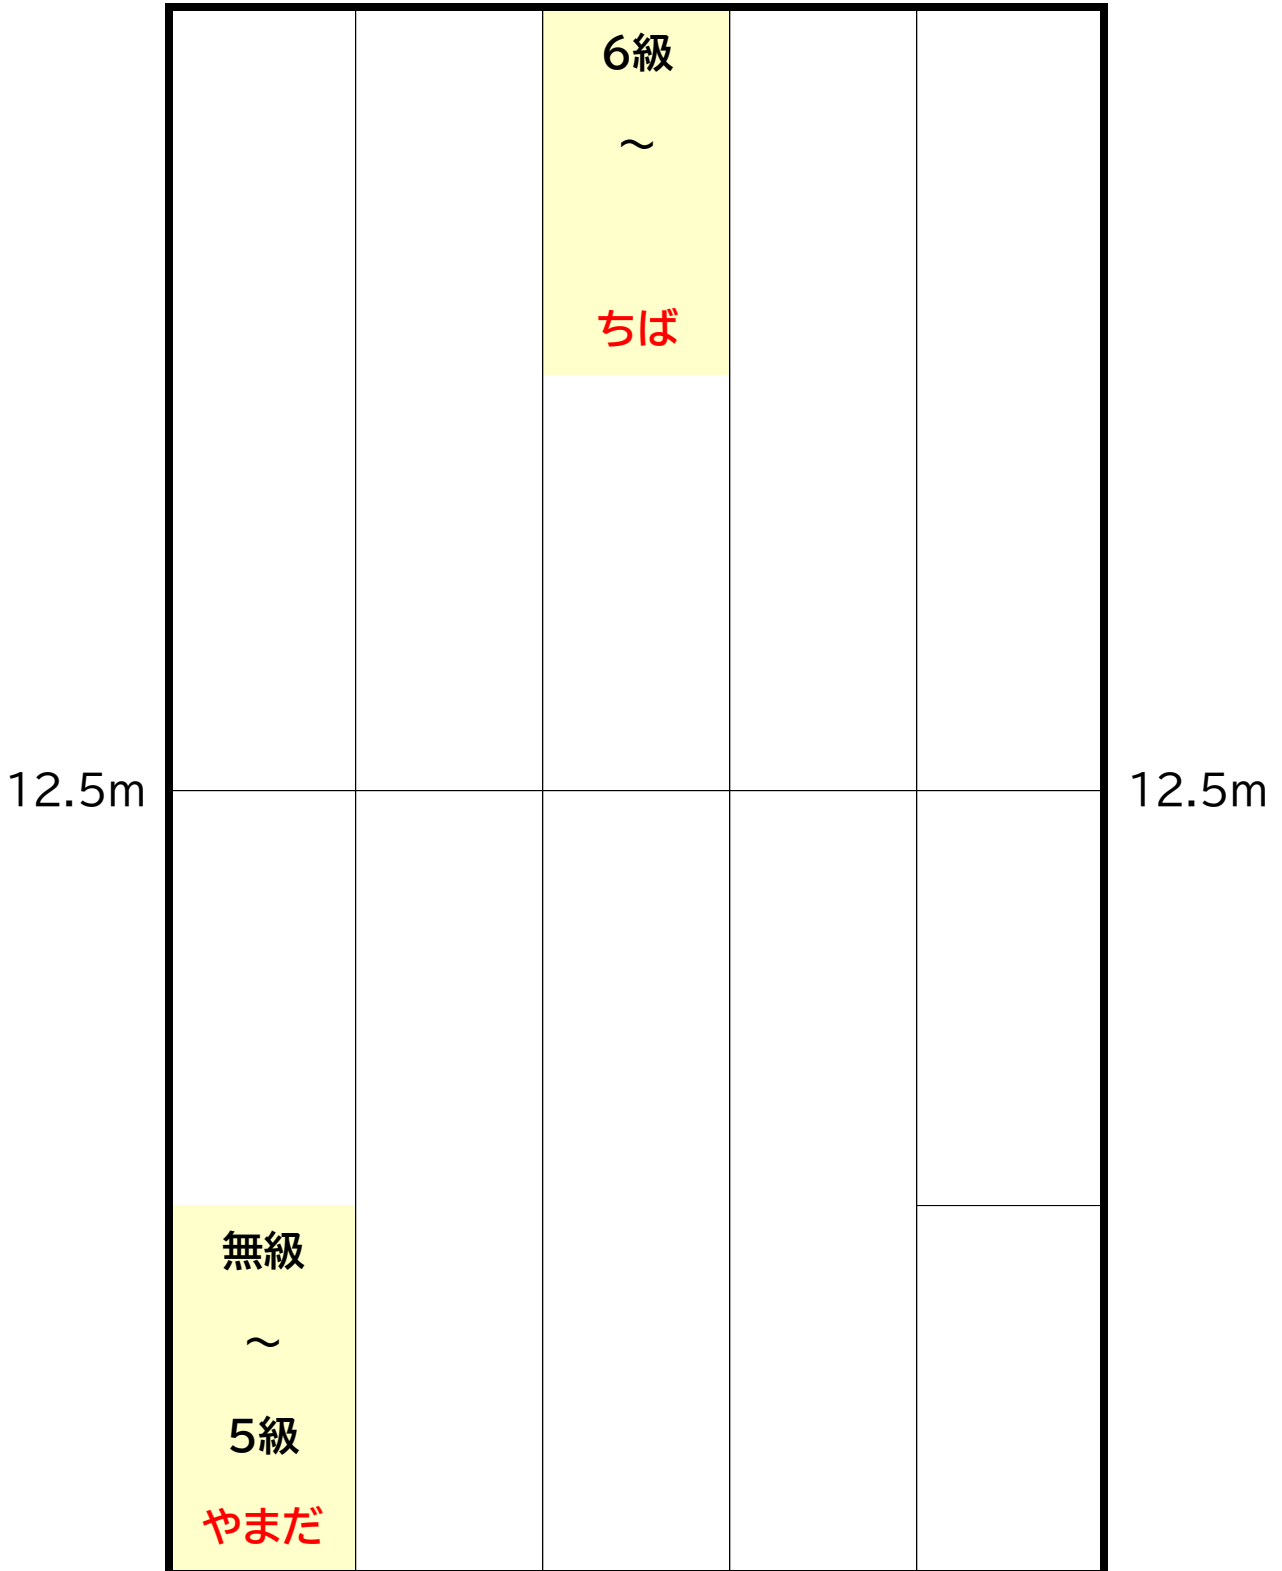

12.5m

		6級 ~ かつぎき		
無級 ~ メダカ5 みやき	3級 ~ 5級 やまだ			メダカ6 ~ 2級 ちば

12.5m

ギャラリー側

水曜日

D3 コース
17:15~18:30

ギャラリー側

木曜日