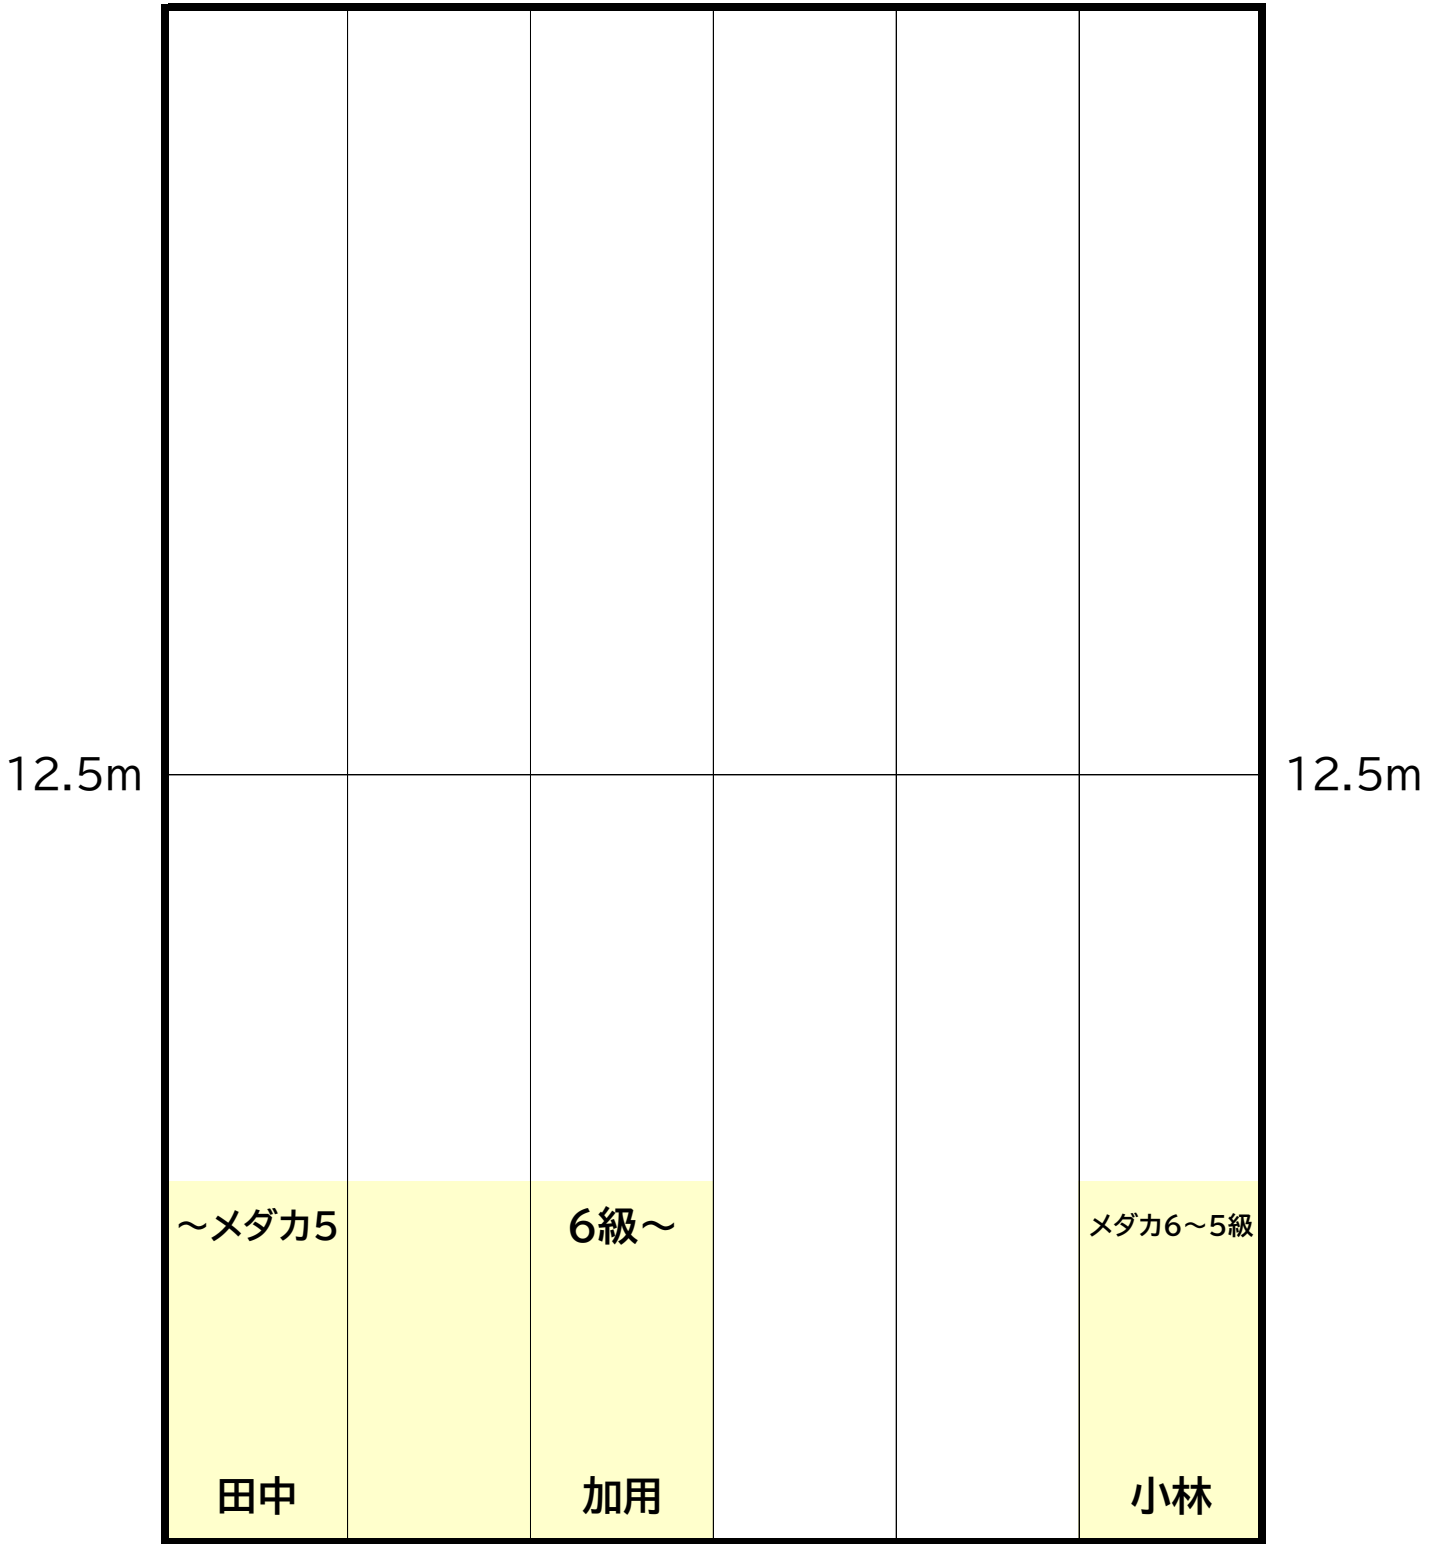

A コース
15:10~16:10

時計側

	5級~11級 鈴木				
12.5m					12.5m
	~メダカ5	12級~		メダカ6~4級	
	田中	中村		菅原	

ギャラリー側

日曜日

HA コース
8:50~9:50

時計側

12.5m					12.5m
~メダカ5		4級~			メダカ6~3級
田中		加用			小林

ギャラリー側

日曜日

HB コース
10:00~11:00

時計側

ギャラリー側