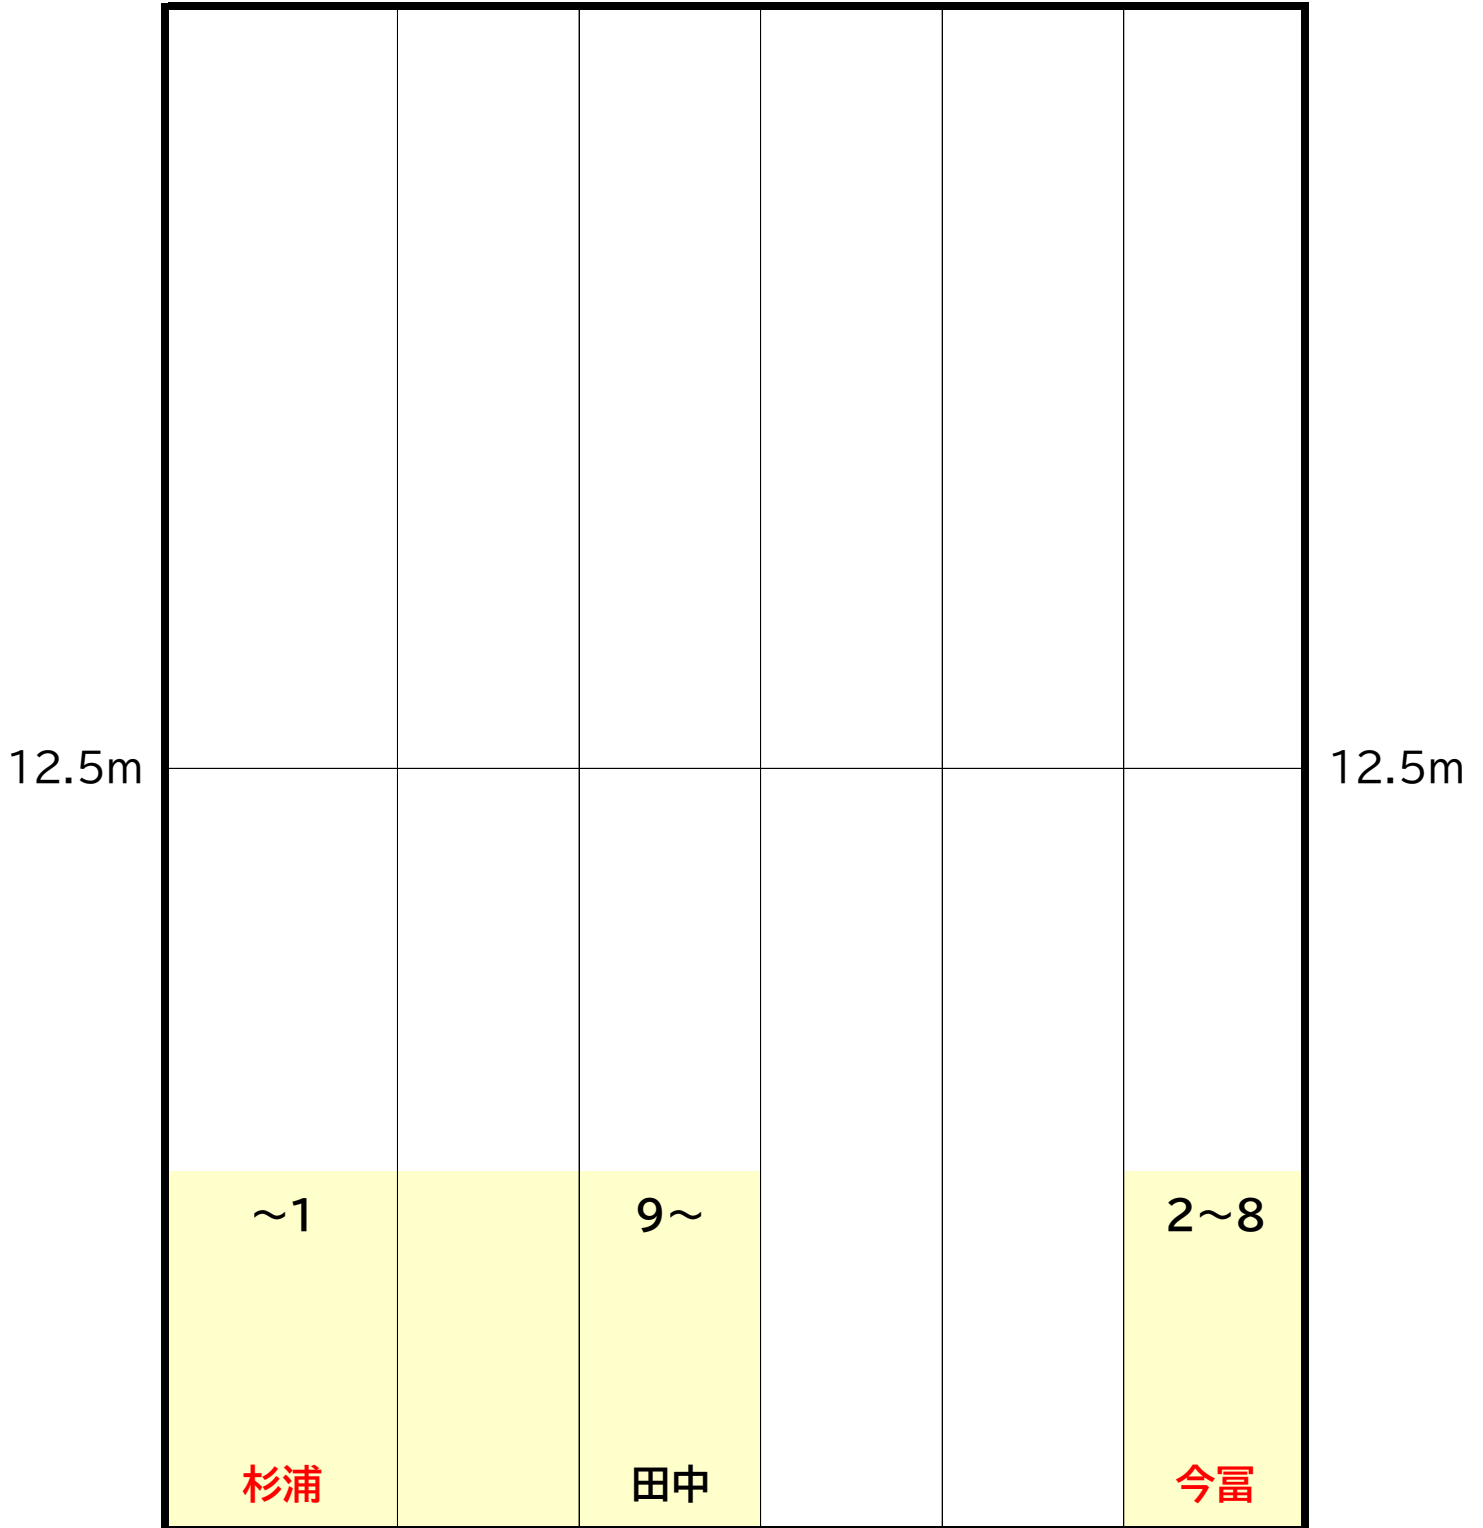

# 木曜日

**A** コース  
15:10~16:10

時計側

	1~4	5~				
	田中	柴田				
12.5m						12.5m
	~×6					
	今富					

ギャラリー側

# 木曜日

**B** コース  
16:20~17:20

時計側

	×6~4	5~10				
	柴田	今富				
12.5m						12.5m
	~×5			11~		
	横山			田中		

ギャラリー側

# 木曜日

C コース  
17:30~18:30

時計側

ギャラリー側

# 金曜日

**A** コース  
15:10~16:10

時計側

ギャラリー側