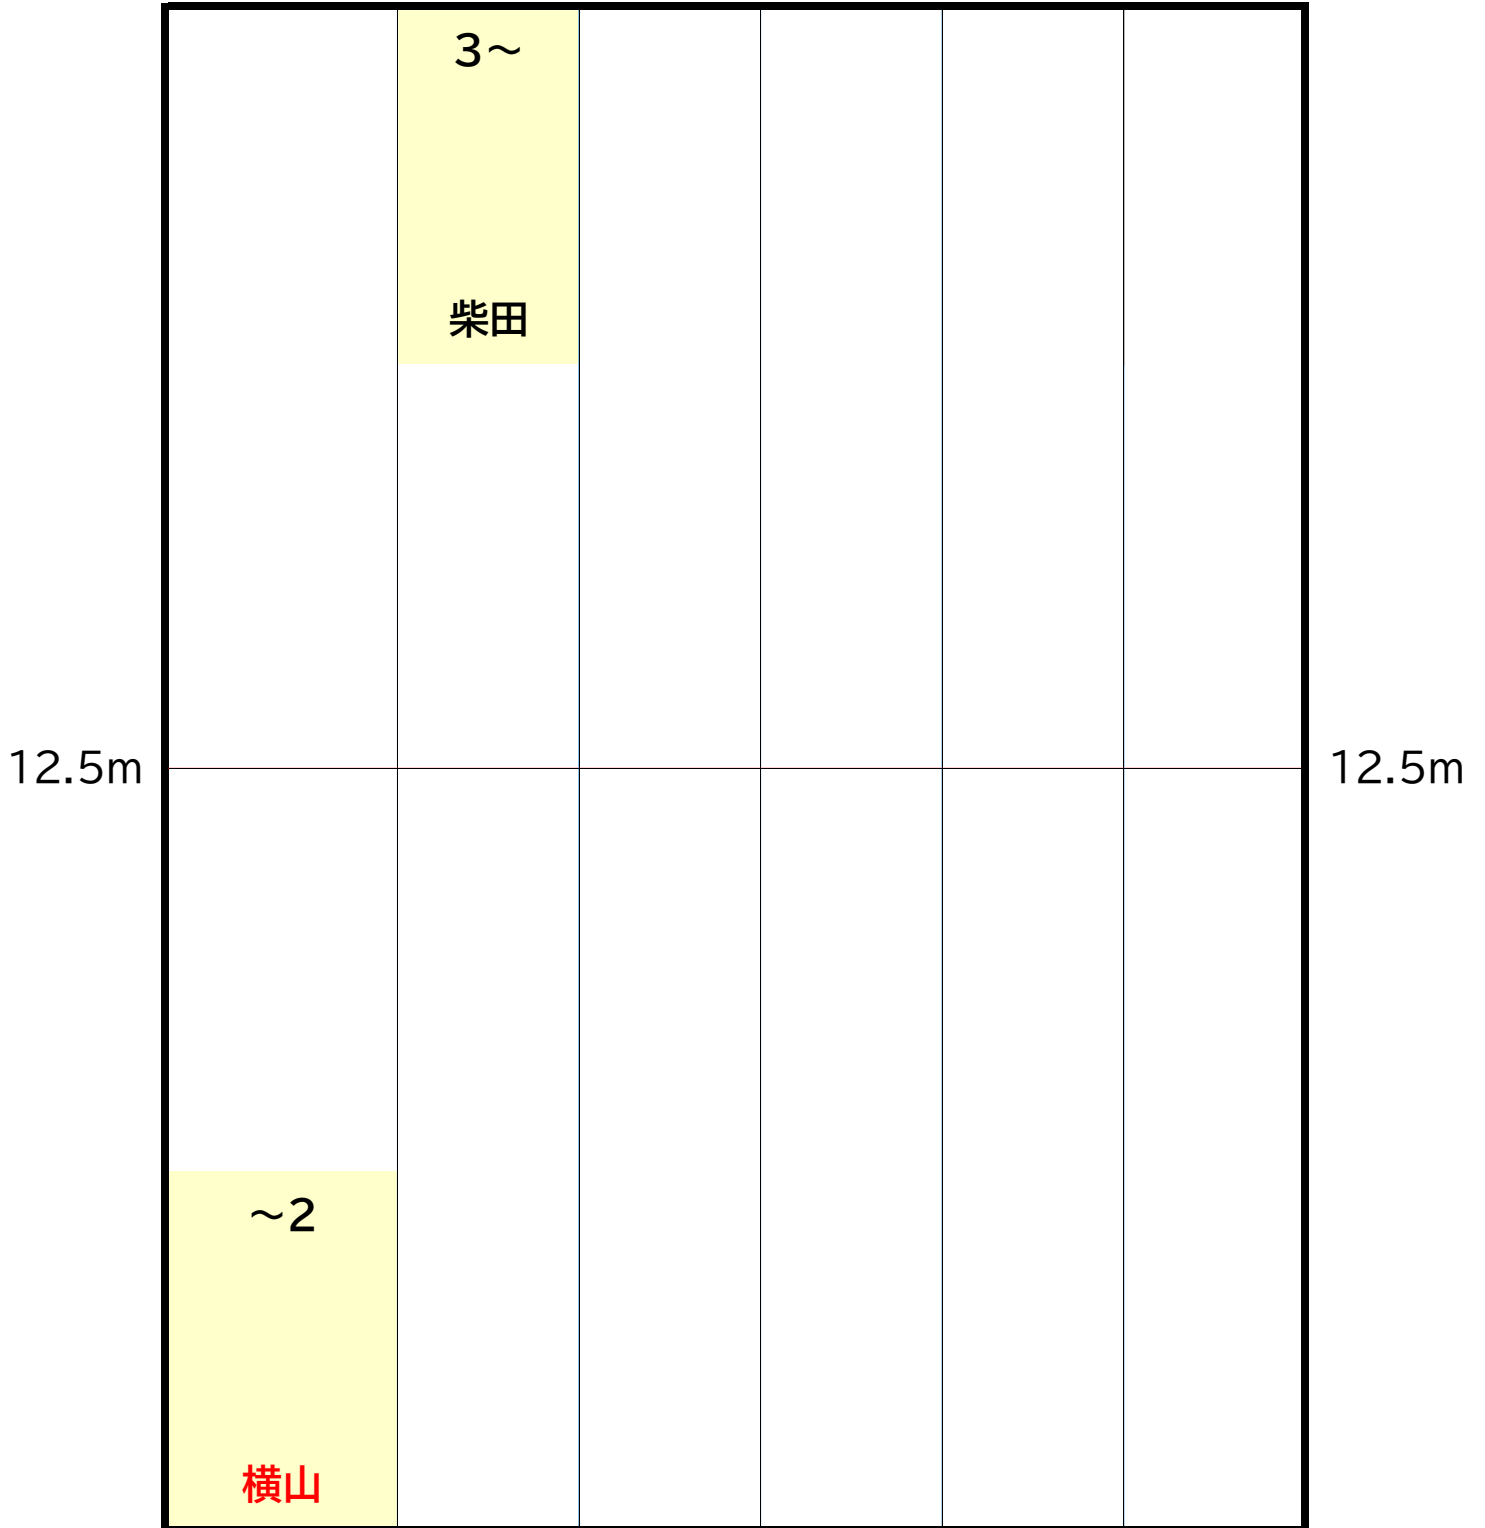

# 木曜日

**B** コース  
16:20~17:20

時計側

	×6~4	5~10				
	柴田	今富				
12.5m						12.5m
	~×5			11~		
	横山			田中		

ギャラリー側

# 木曜日

C コース  
17:30~18:30

時計側

ギャラリー側

# 金曜日

**A** コース  
15:10~16:10

時計側

ギャラリー側