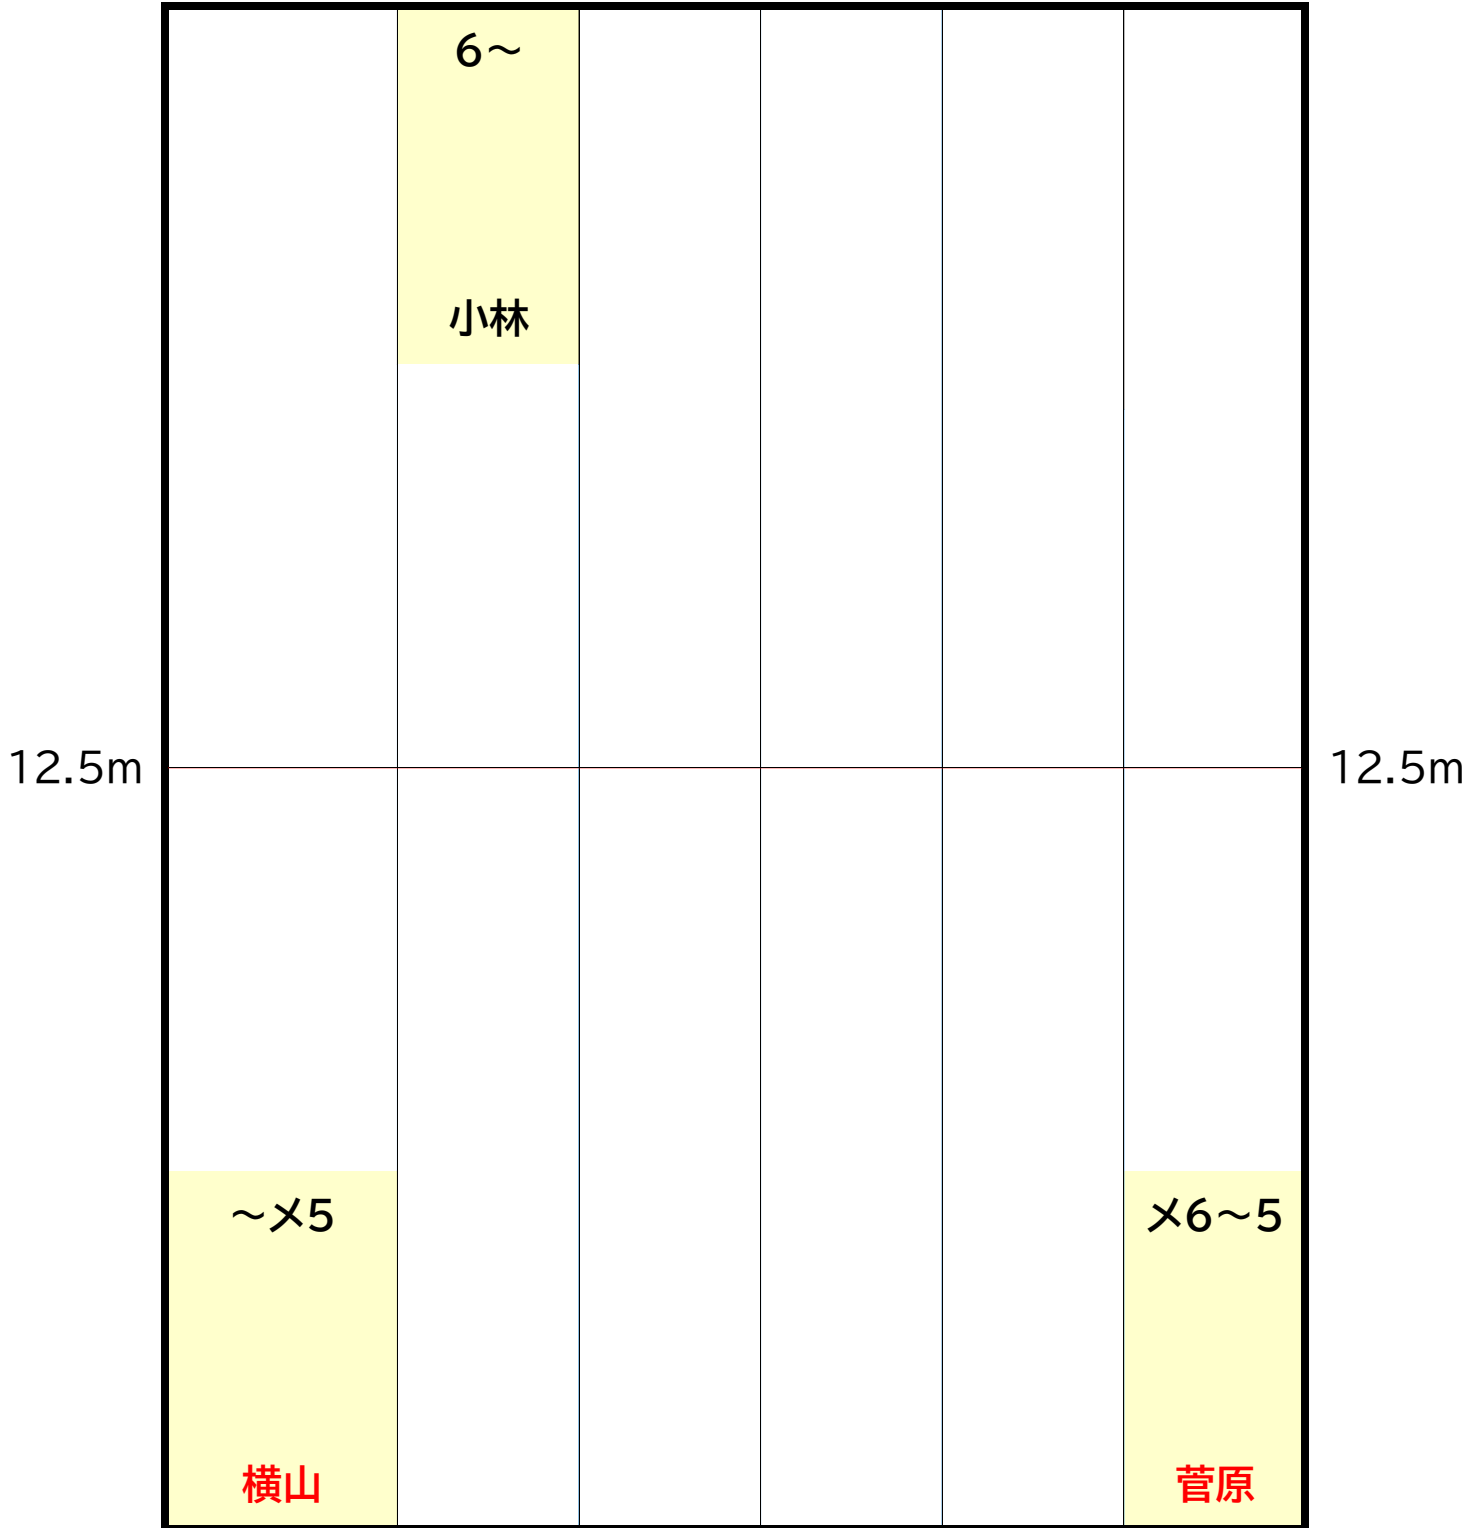

# 月曜日

**A** 参加人数により練習位置やアニメーターが変更する場合がございます。  
コース  
15:10~16:10 時計側

ギャラリー側

# 月曜日

**B** コース  
16:20~17:20

時計側

ギャラリー側

# 水曜日

**A** コース  
15:10~16:10

時計側

ギャラリー側

# 土曜日

**A** コース  
15:10~16:10

時計側

ギャラリー側