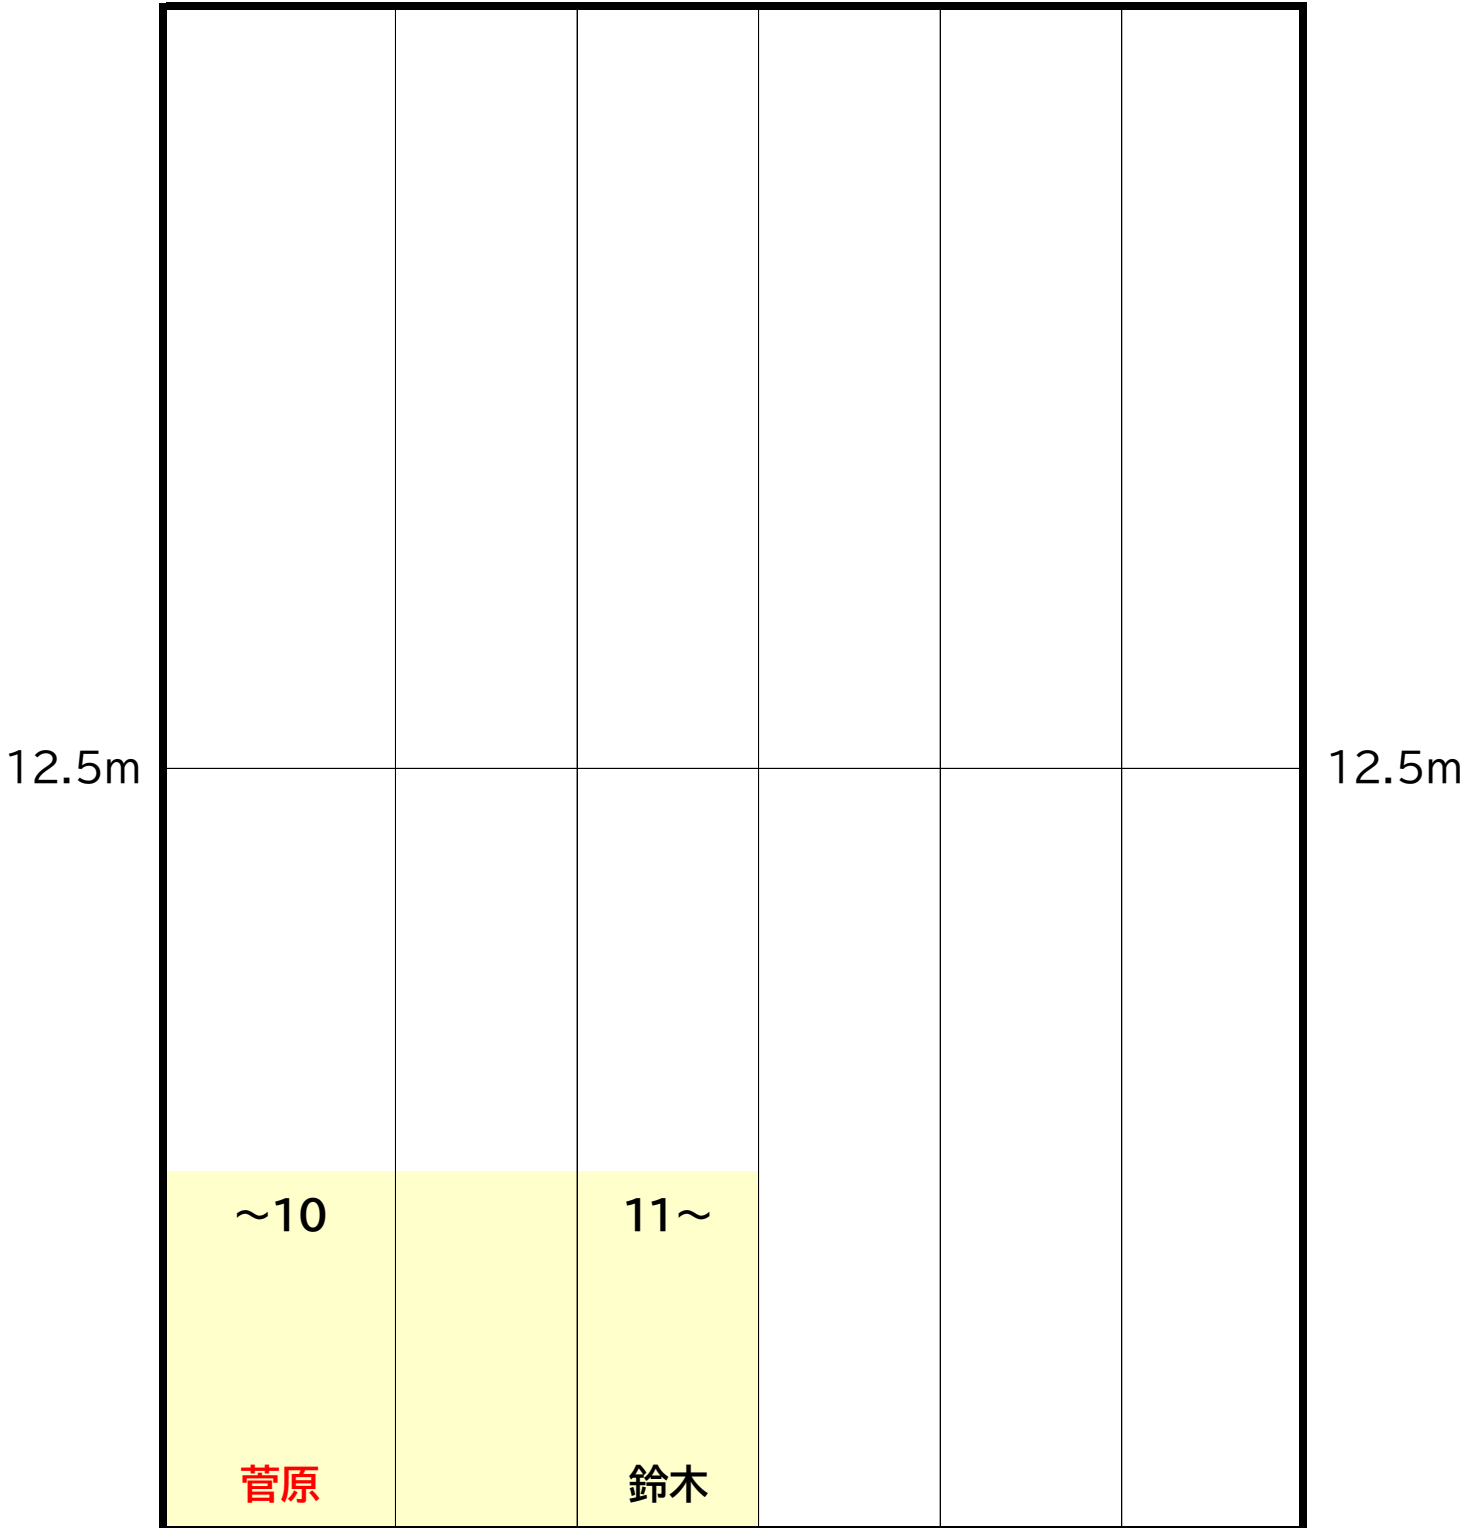

# 土曜日

SB コース  
10:00~11:00

時計側

	5~9				
	鈴木・中村				
12.5m					12.5m
	~×5		10~		×6~4
	杉浦		林・見城		菅原

ギャラリー側

# 土曜日

**A** コース  
15:10~16:10

時計側

ギャラリー側

# 土曜日

**B** コース  
16:20~17:20

時計側

ギャラリー側

# 日曜日

HA コース  
8:50~9:50

時計側

12.5m

12.5m

~×6		5~			1~4
田中		加用			小林・中村

ギャラリー側

日曜日