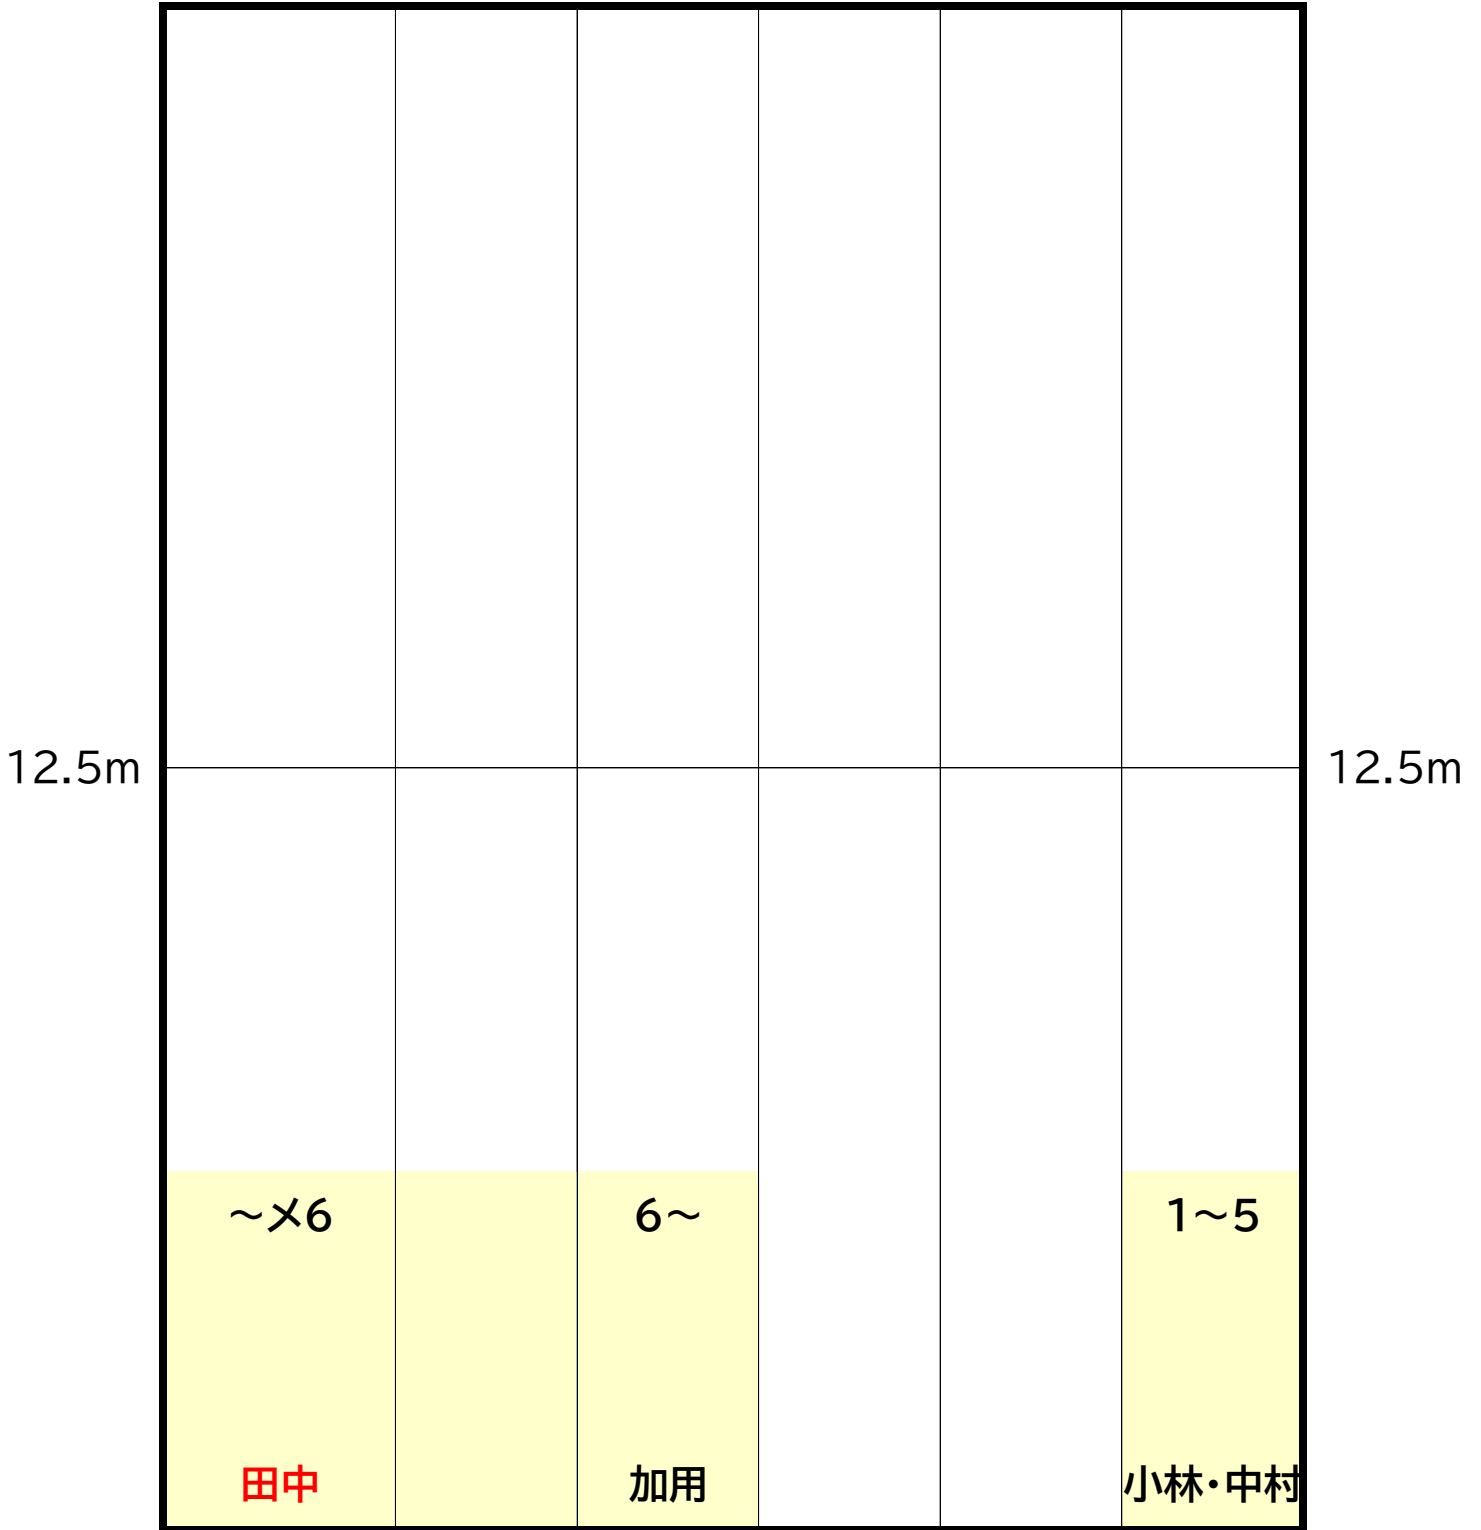

# 土曜日

**A** コース  
15:10~16:10

時計側

ギャラリー側

# 土曜日

**B** コース  
16:20~17:20

時計側

ギャラリー側

# 日曜日

HA コース  
8:50~9:50

時計側

12.5m

12.5m

~×6		5~			1~4
田中		加用			小林・中村

ギャラリー側

日曜日

HB コース  
10:00~11:00

時計側

ギャラリー側