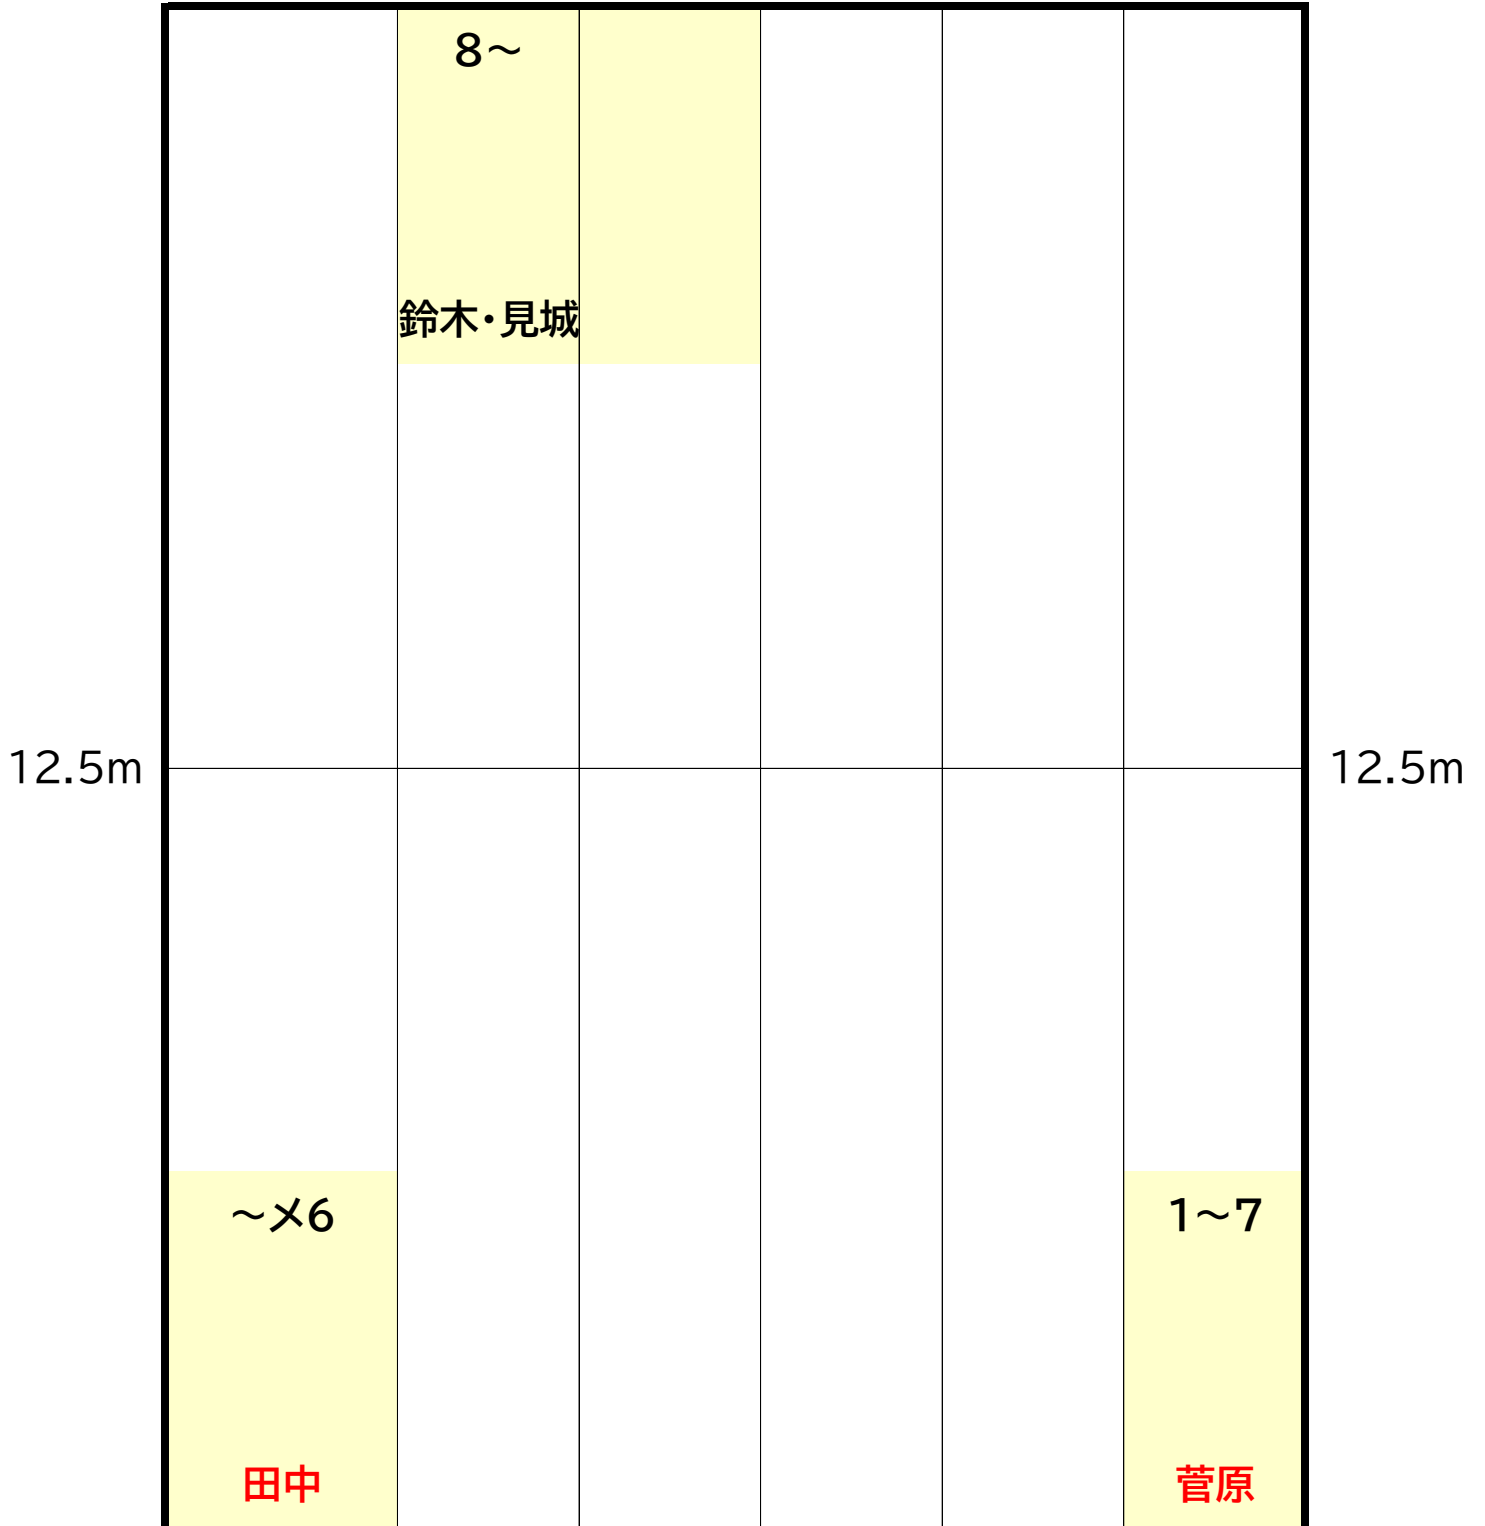

# 土曜日

SA コース  
8:50~9:50

時計側

	1~3		12~			
	杉浦		林・見城			
12.5m						12.5m
	~×6	7~11			4~6	
	横山	鈴木			小林・中村	

ギャラリー側

# 土曜日

SB コース  
10:00~11:00

時計側

	5~9				
	鈴木・中村				
12.5m					12.5m
	~×5		10~		×6~4
	杉浦		林・見城		菅原

ギャラリー側

# 土曜日

**A** コース  
15:10~16:10

時計側

ギャラリー側

# 土曜日

**B** コース  
16:20~17:20

時計側

ギャラリー側