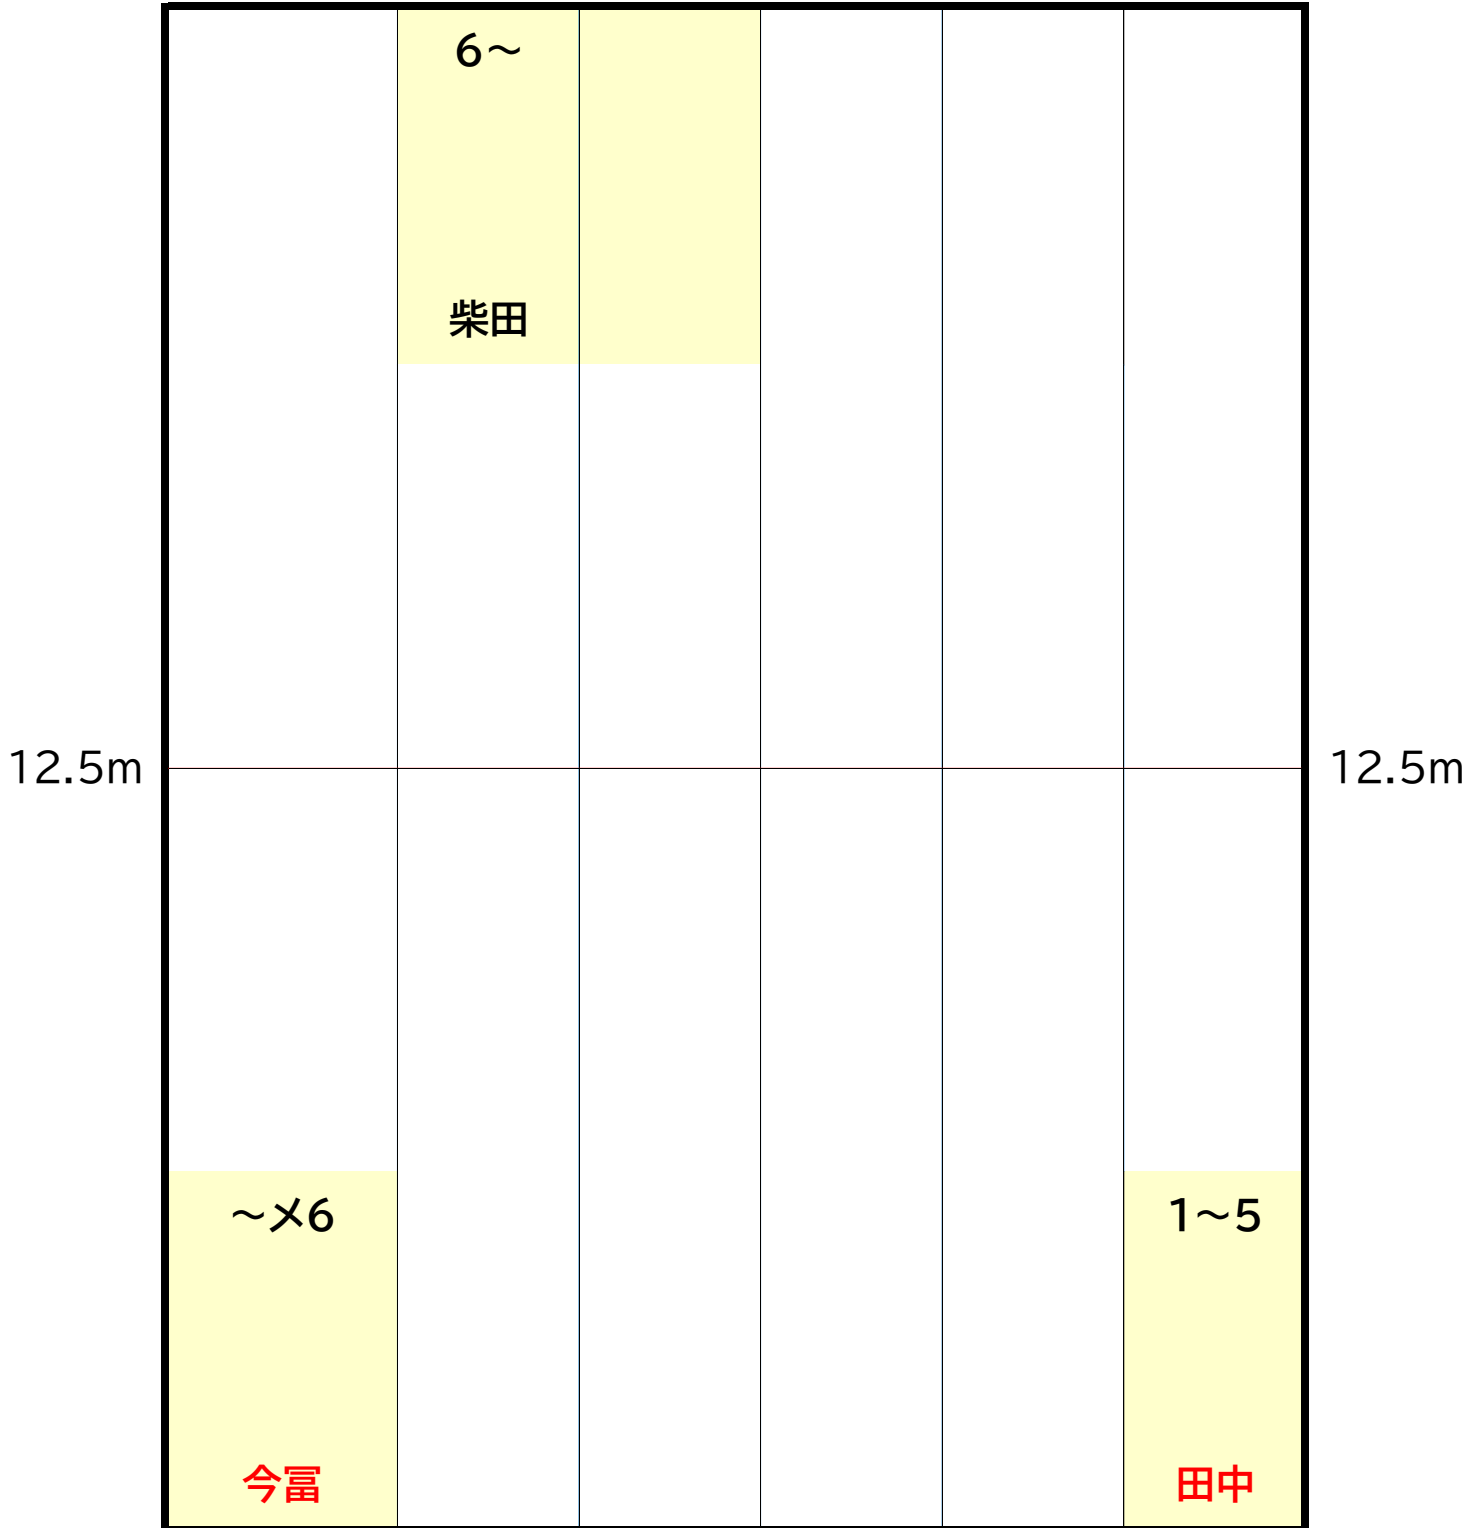

# 月曜日

**B** コース  
16:20~17:20

時計側

ギャラリー側

# 月曜日

C コース  
17:30~18:30

時計側

		11~ 中村				
12.5m						12.5m
	~10 菅原					

ギャラリー側

# 水曜日

**A** コース  
15:10~16:10

時計側

ギャラリー側

# 水曜日

B コース  
16:20~17:20

時計側

ギャラリー側