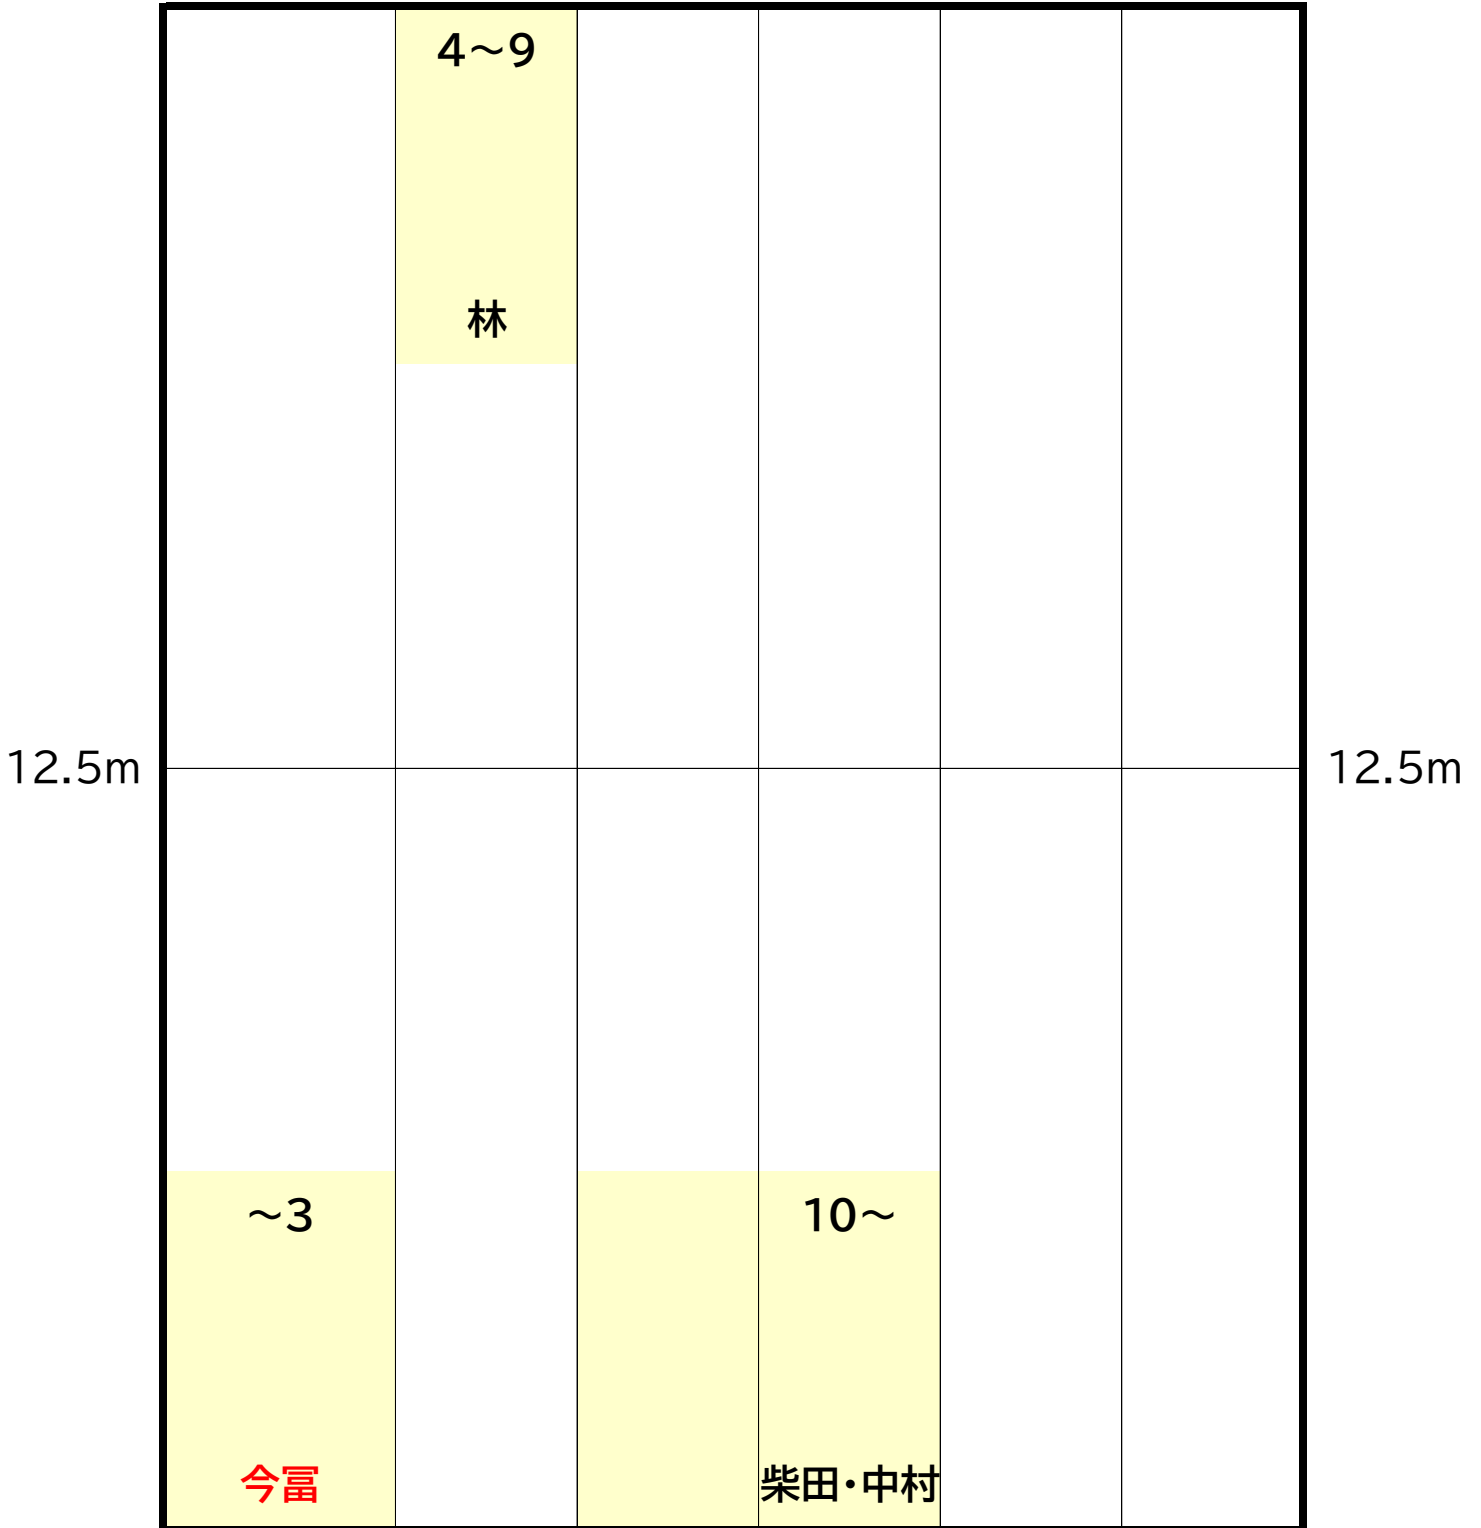

# 水曜日

**A** コース  
15:10~16:10

時計側

ギャラリー側

# 水曜日

B コース  
16:20~17:20

時計側

ギャラリー側