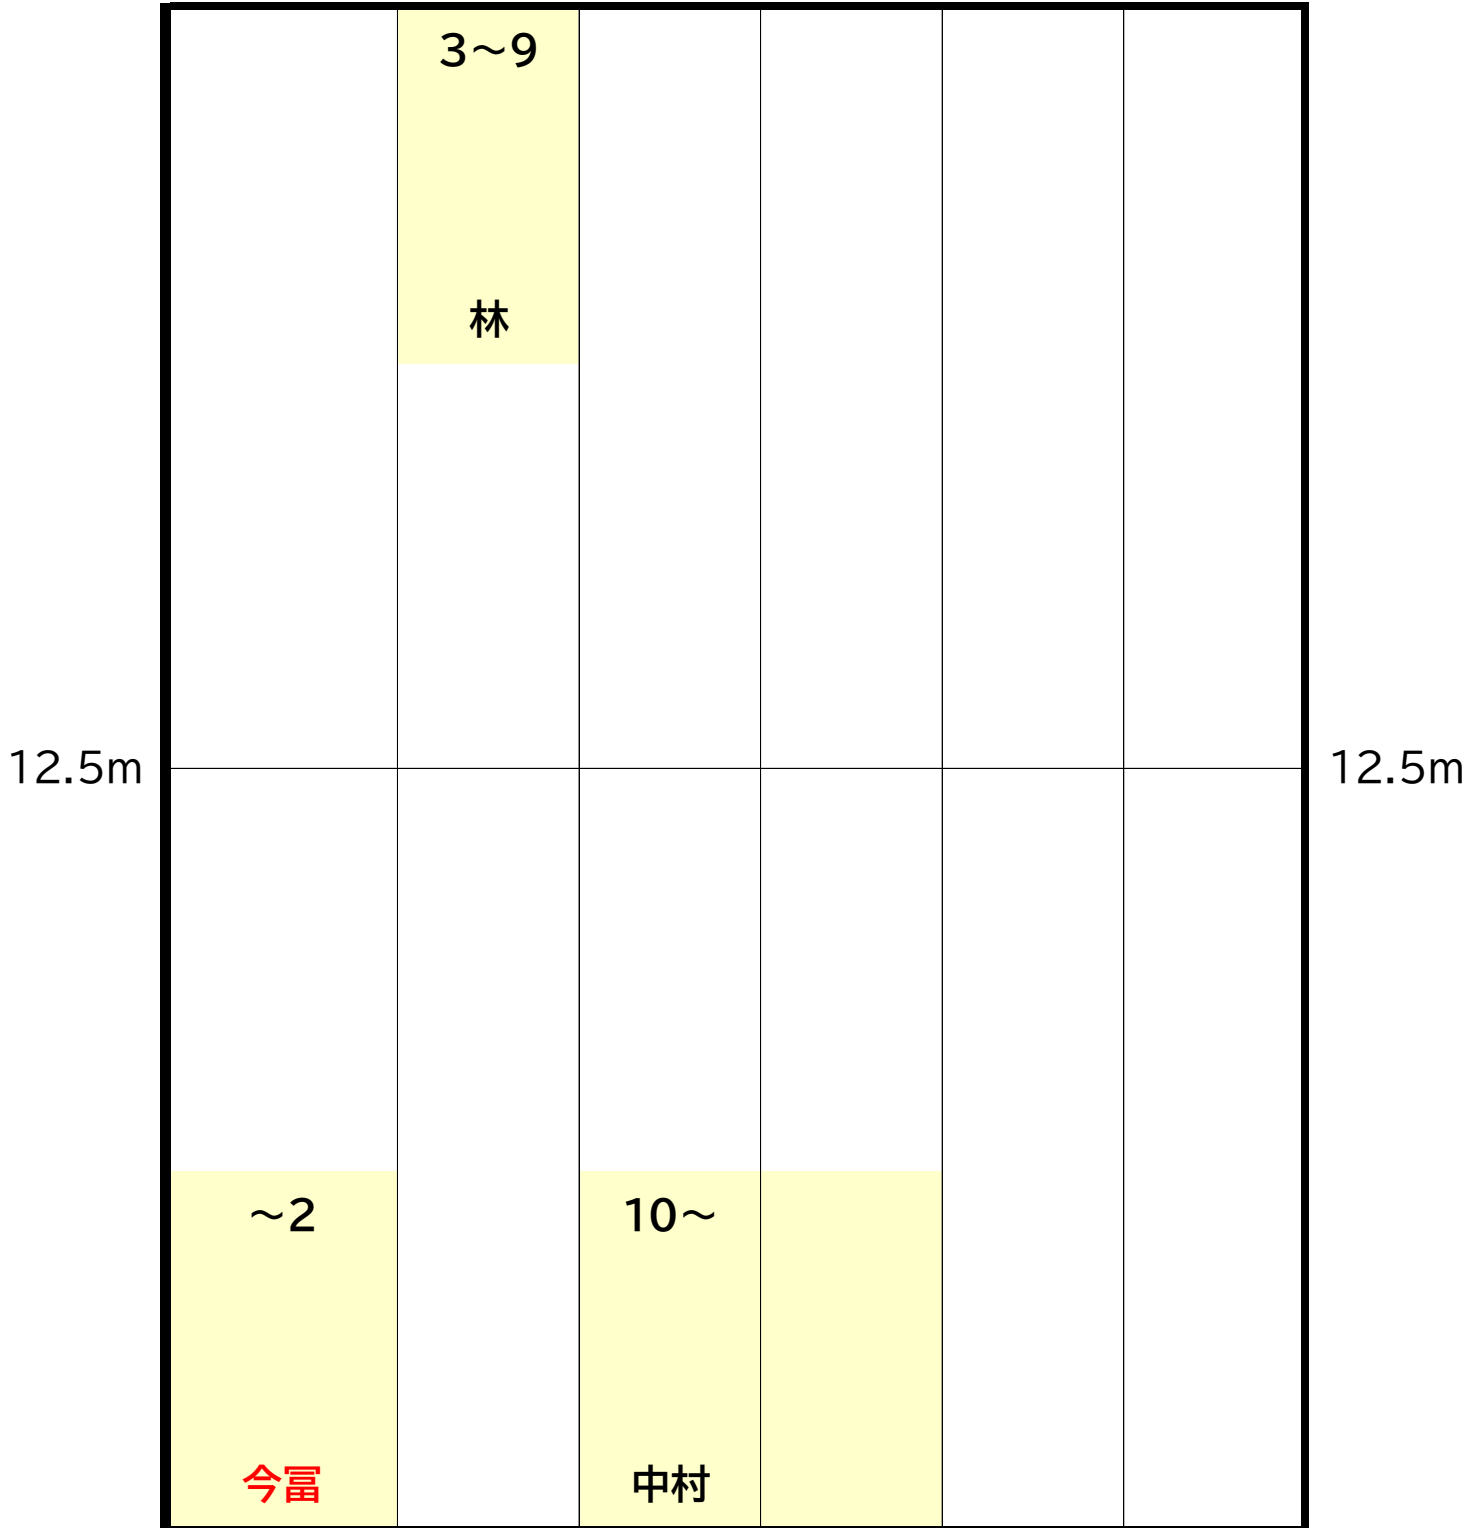

# 水曜日

**A** コース  
15:10~16:10

時計側

ギャラリー側

# 水曜日

B コース  
16:20~17:20

時計側

ギャラリー側

# 水曜日

C コース  
17:30~18:30

時計側

ギャラリー側

# 木曜日

**A** コース  
15:10~16:10

時計側

	1~4	5~				
	田中	柴田				
12.5m						12.5m
	~×6					
	今富					

ギャラリー側