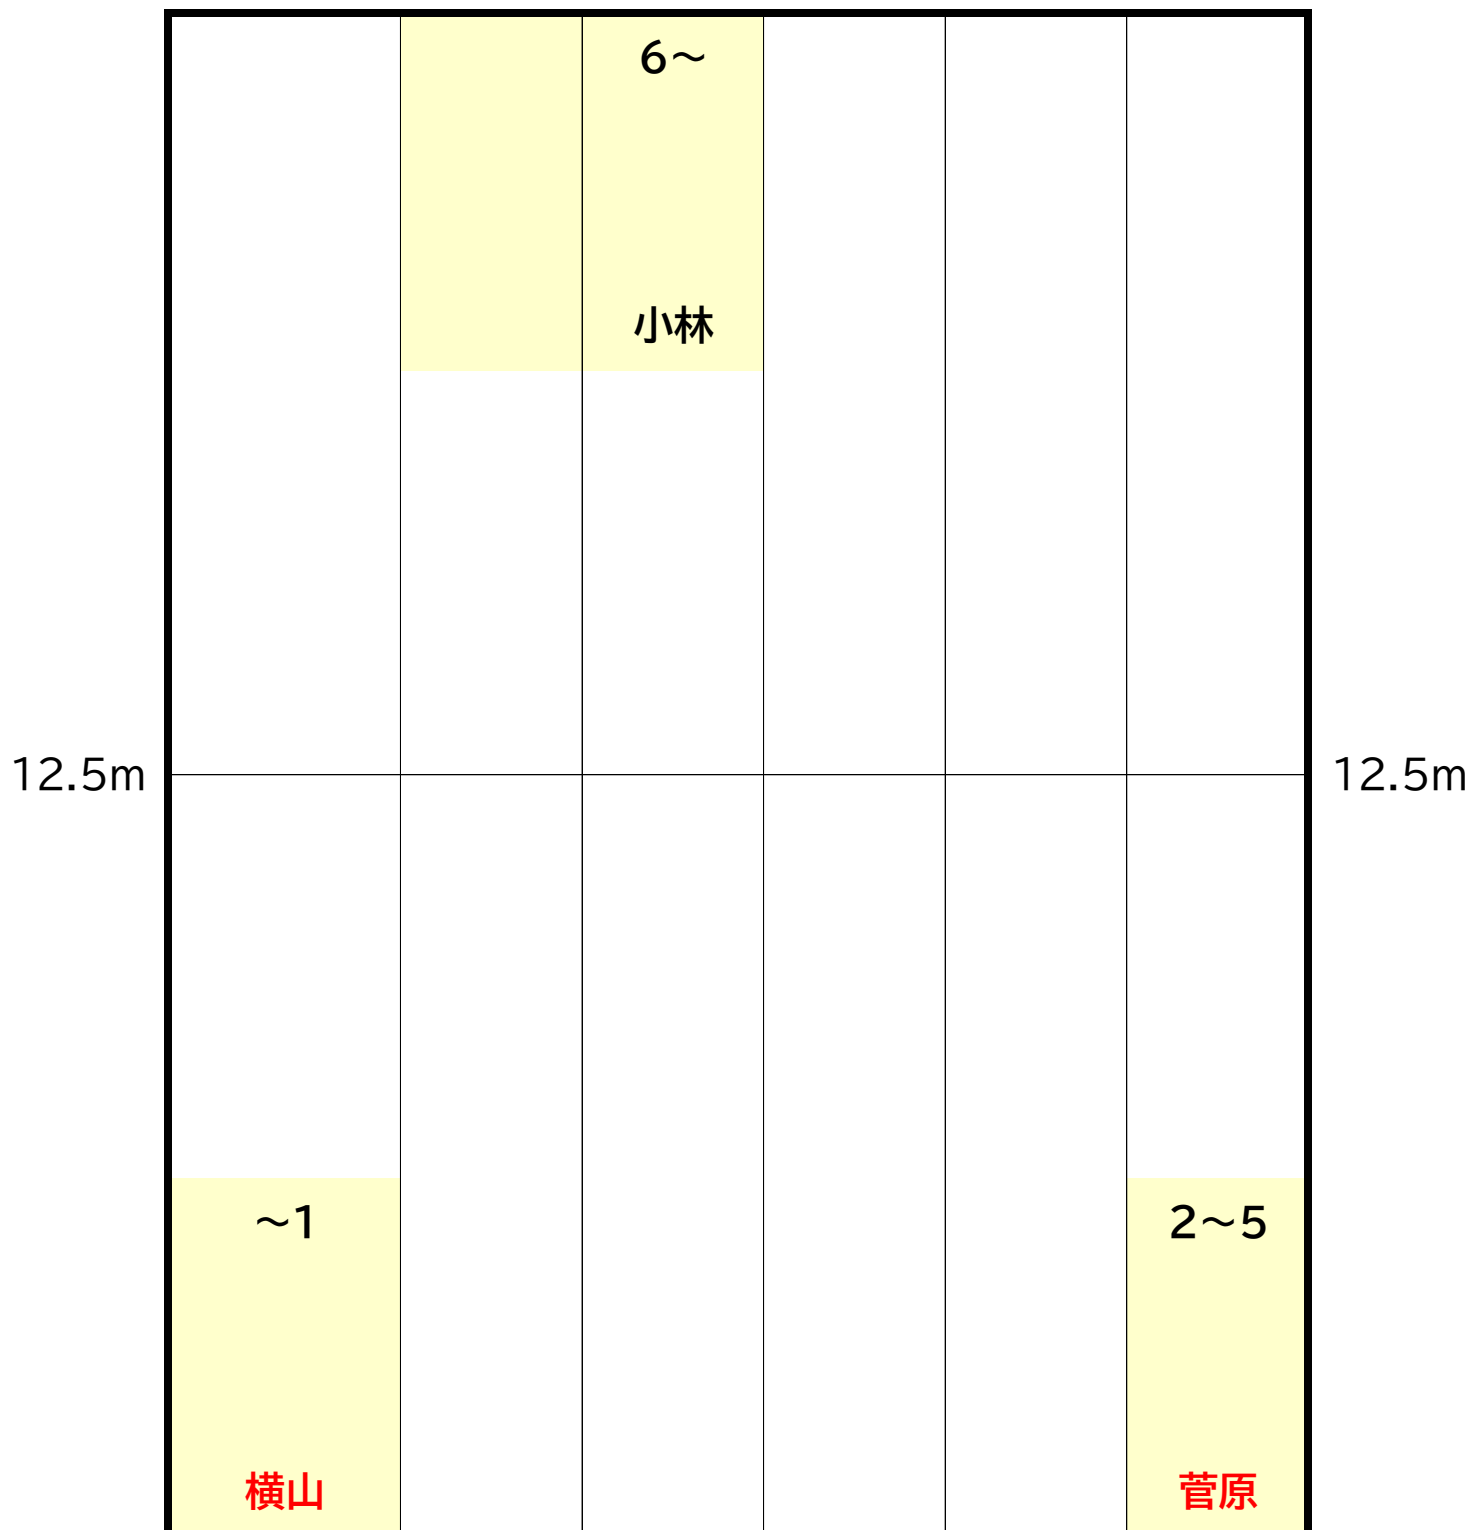

# 月曜日

**A** 参加人数により練習位置やアニメーターが変更する場合がございます。  
コース  
15:10~16:10 時計側

ギャラリー側

# 月曜日

**B** コース  
16:20~17:20

時計側

ギャラリー側

# 水曜日

**A** コース  
15:10~16:10

時計側

ギャラリー側

# 土曜日

**A** コース  
15:10~16:10

時計側

ギャラリー側