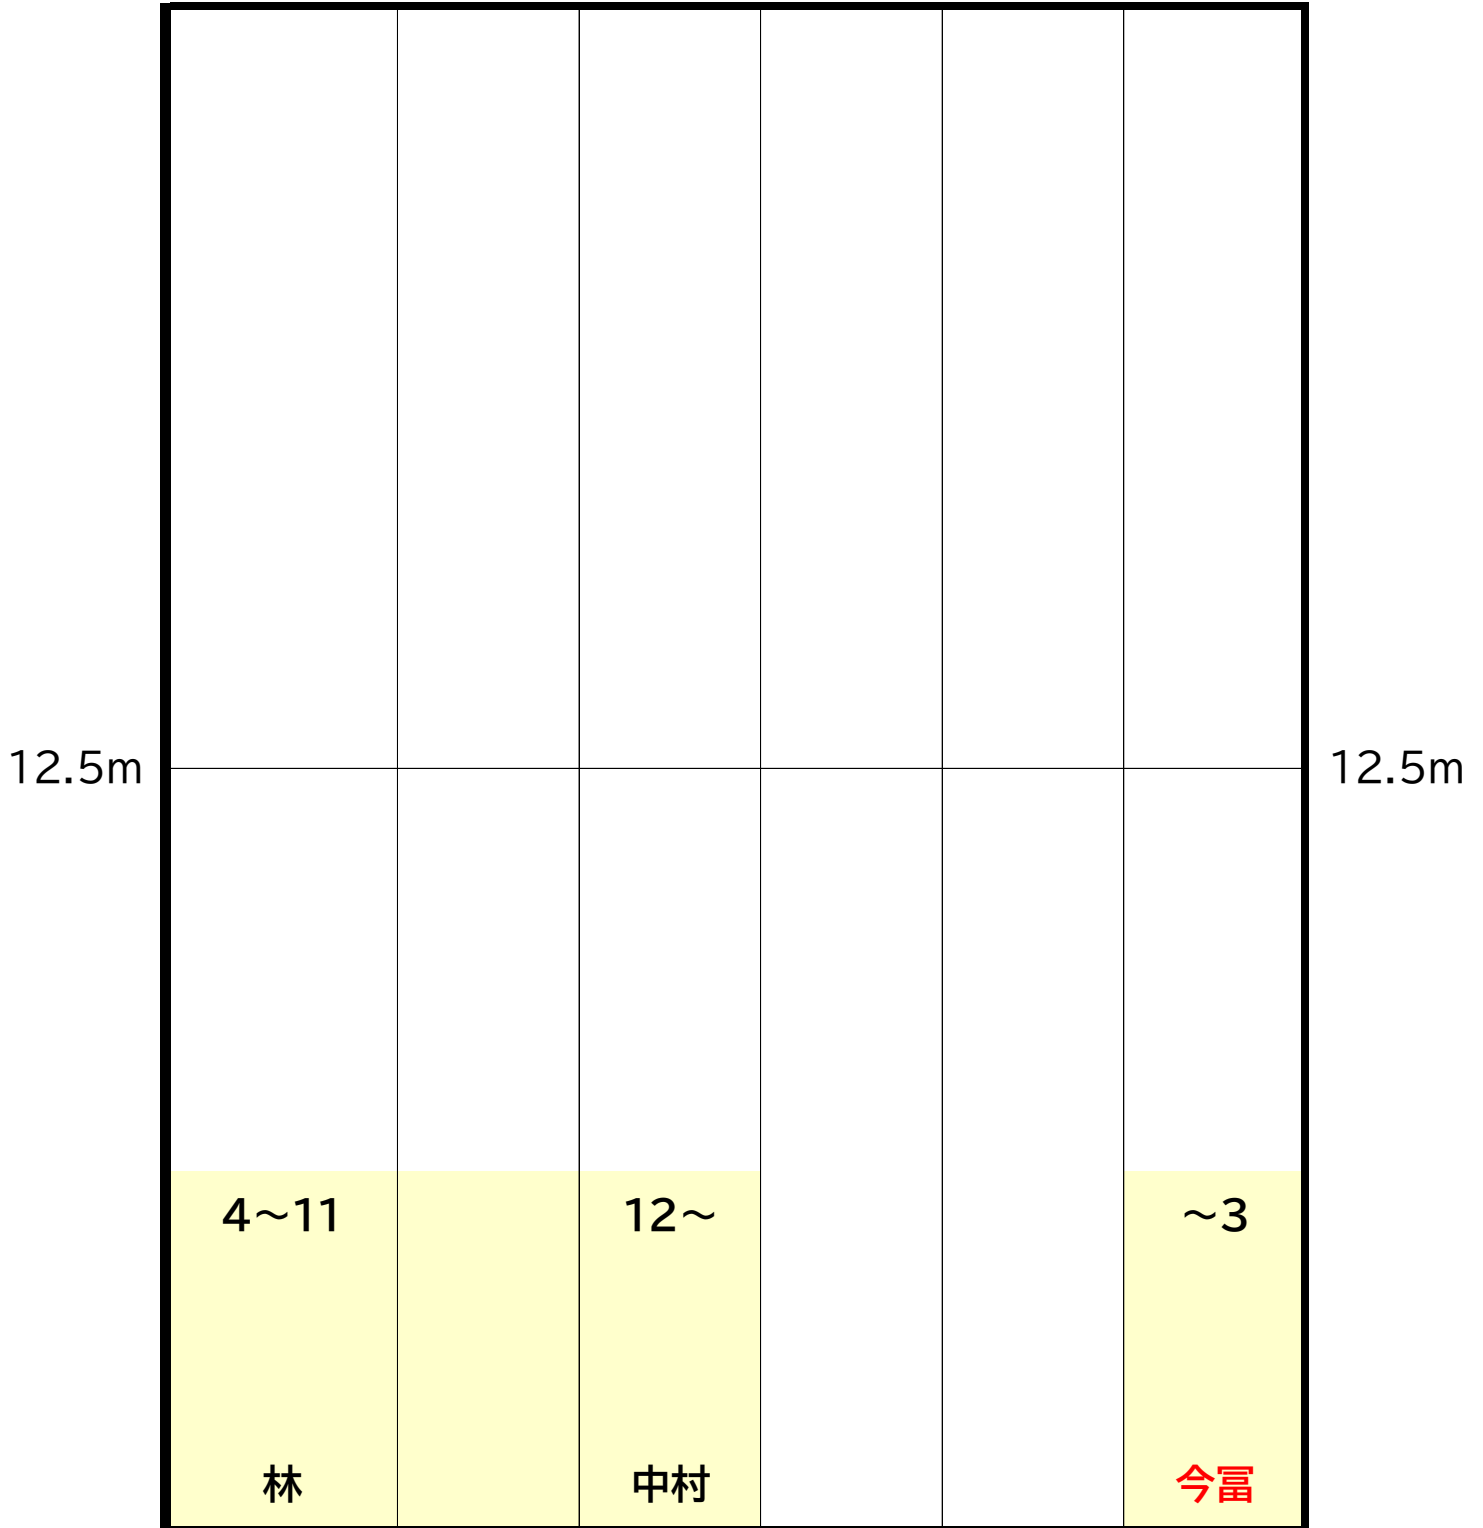

B コース
16:20~17:20

時計側

ギャラリー側

水曜日

C コース
17:30~18:30

時計側

ギャラリー側

木曜日

C コース
17:30~18:30

時計側

ギャラリー側

金曜日

A コース
15:10~16:10

時計側

ギャラリー側

金曜日

B コース
16:20~17:20

時計側

	8~11 柏木				1~4 杉浦
12.5m					12.5m
	5~7 柴田	12~ 林			~×6 横山

ギャラリー側

金曜日

C コース
17:30~18:30

時計側

ギャラリー側

土曜日

SA コース
8:50~9:50

時計側

	7~11				1~3
	鈴木				杉浦
12.5m					12.5m
	4~6		12~		~×6
	小林		林・見城		横山

ギャラリー側

土曜日

SC コース
11:10~12:10

時計側