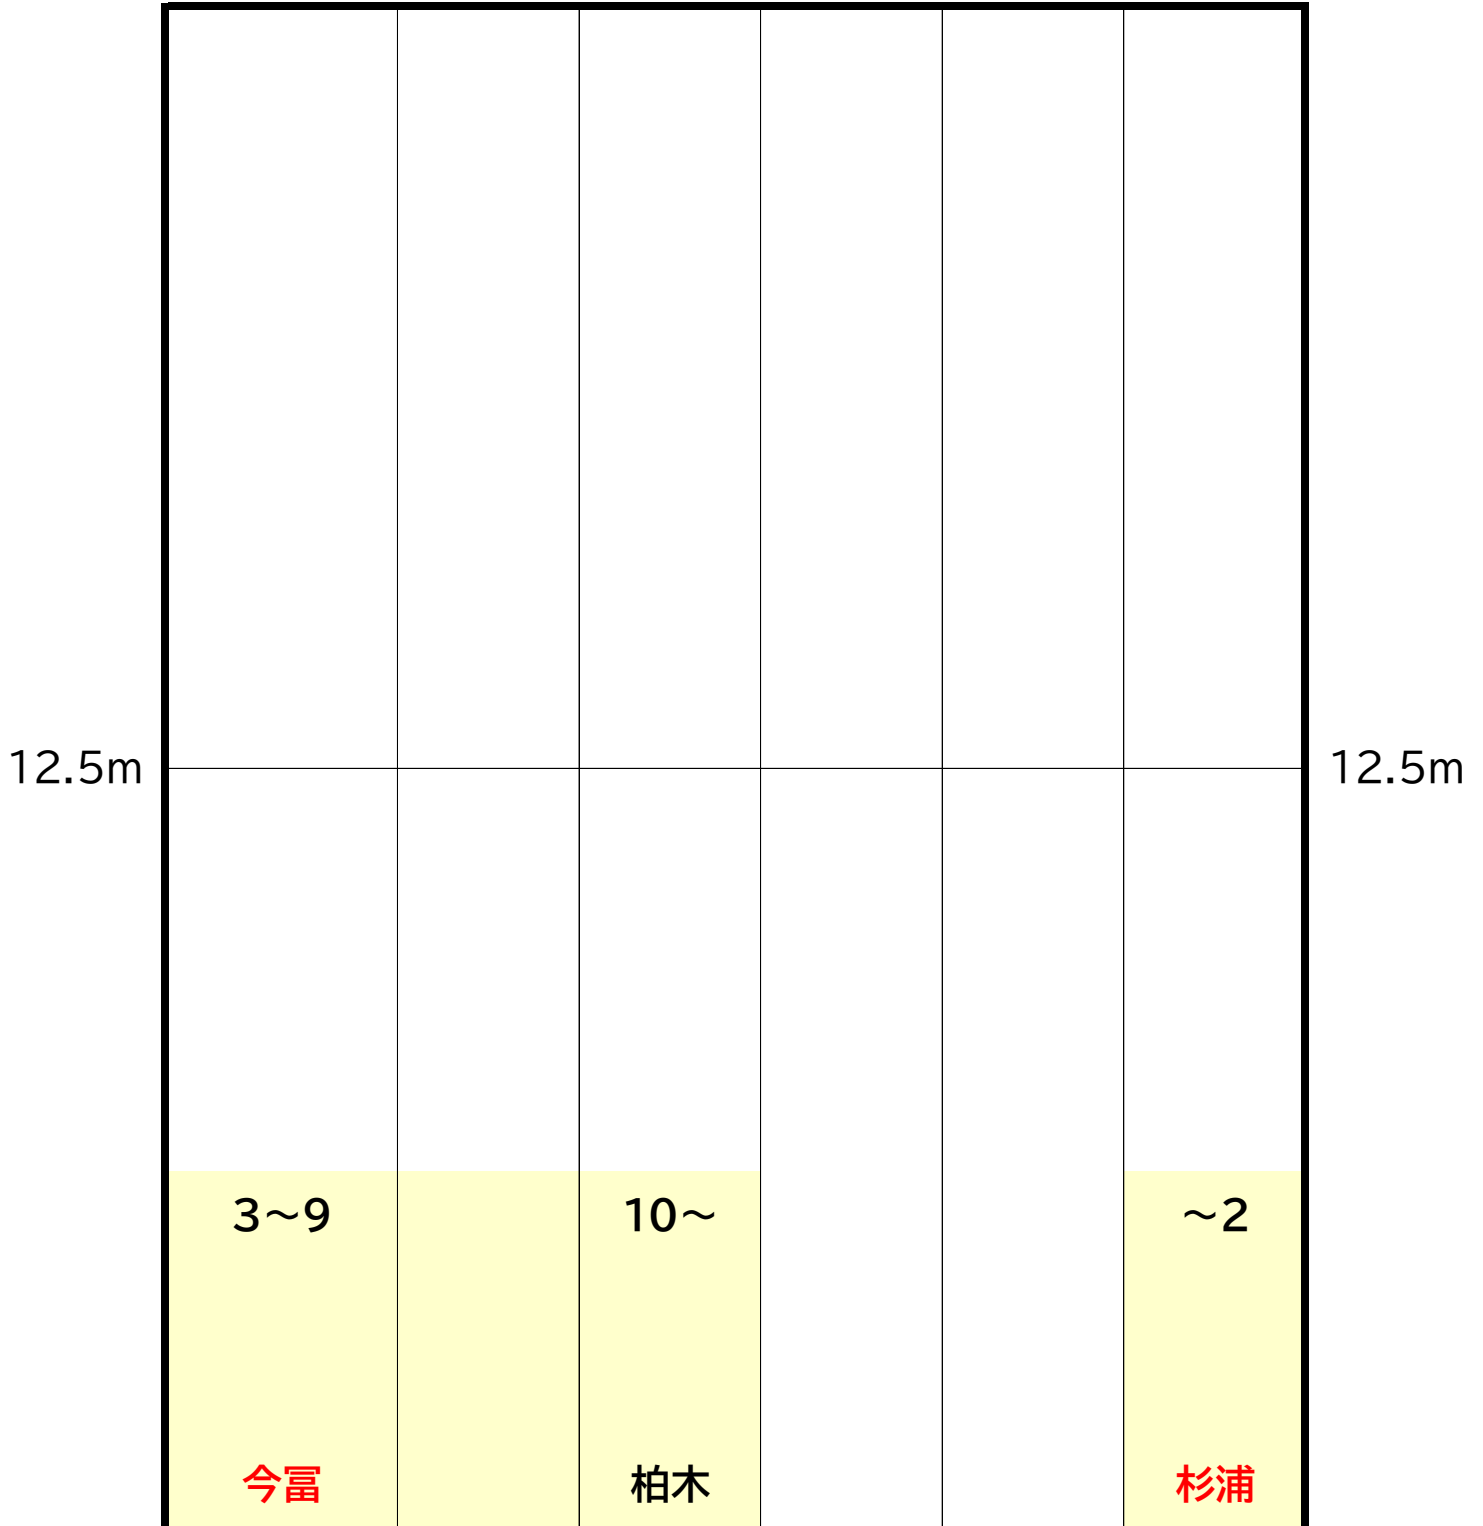

B コース
16:20~17:20

時計側

ギャラリー側

水曜日

C コース
17:30~18:30

時計側

ギャラリー側

木曜日

C コース
17:30~18:30

時計側

ギャラリー側

金曜日

A コース
15:10~16:10

時計側

ギャラリー側

金曜日

B コース
16:20~17:20

時計側

	8~11 柏木				1~4 杉浦
12.5m					12.5m
	5~7 柴田	12~ 林			~×6 横山

ギャラリー側

金曜日

C コース
17:30~18:30

時計側

ギャラリー側

土曜日

SA コース
8:50~9:50

時計側

	7~11				1~3
	鈴木				杉浦
12.5m					12.5m
	4~6		12~		~×6
	小林		林・見城		横山

ギャラリー側

土曜日

SC コース
11:10~12:10

時計側