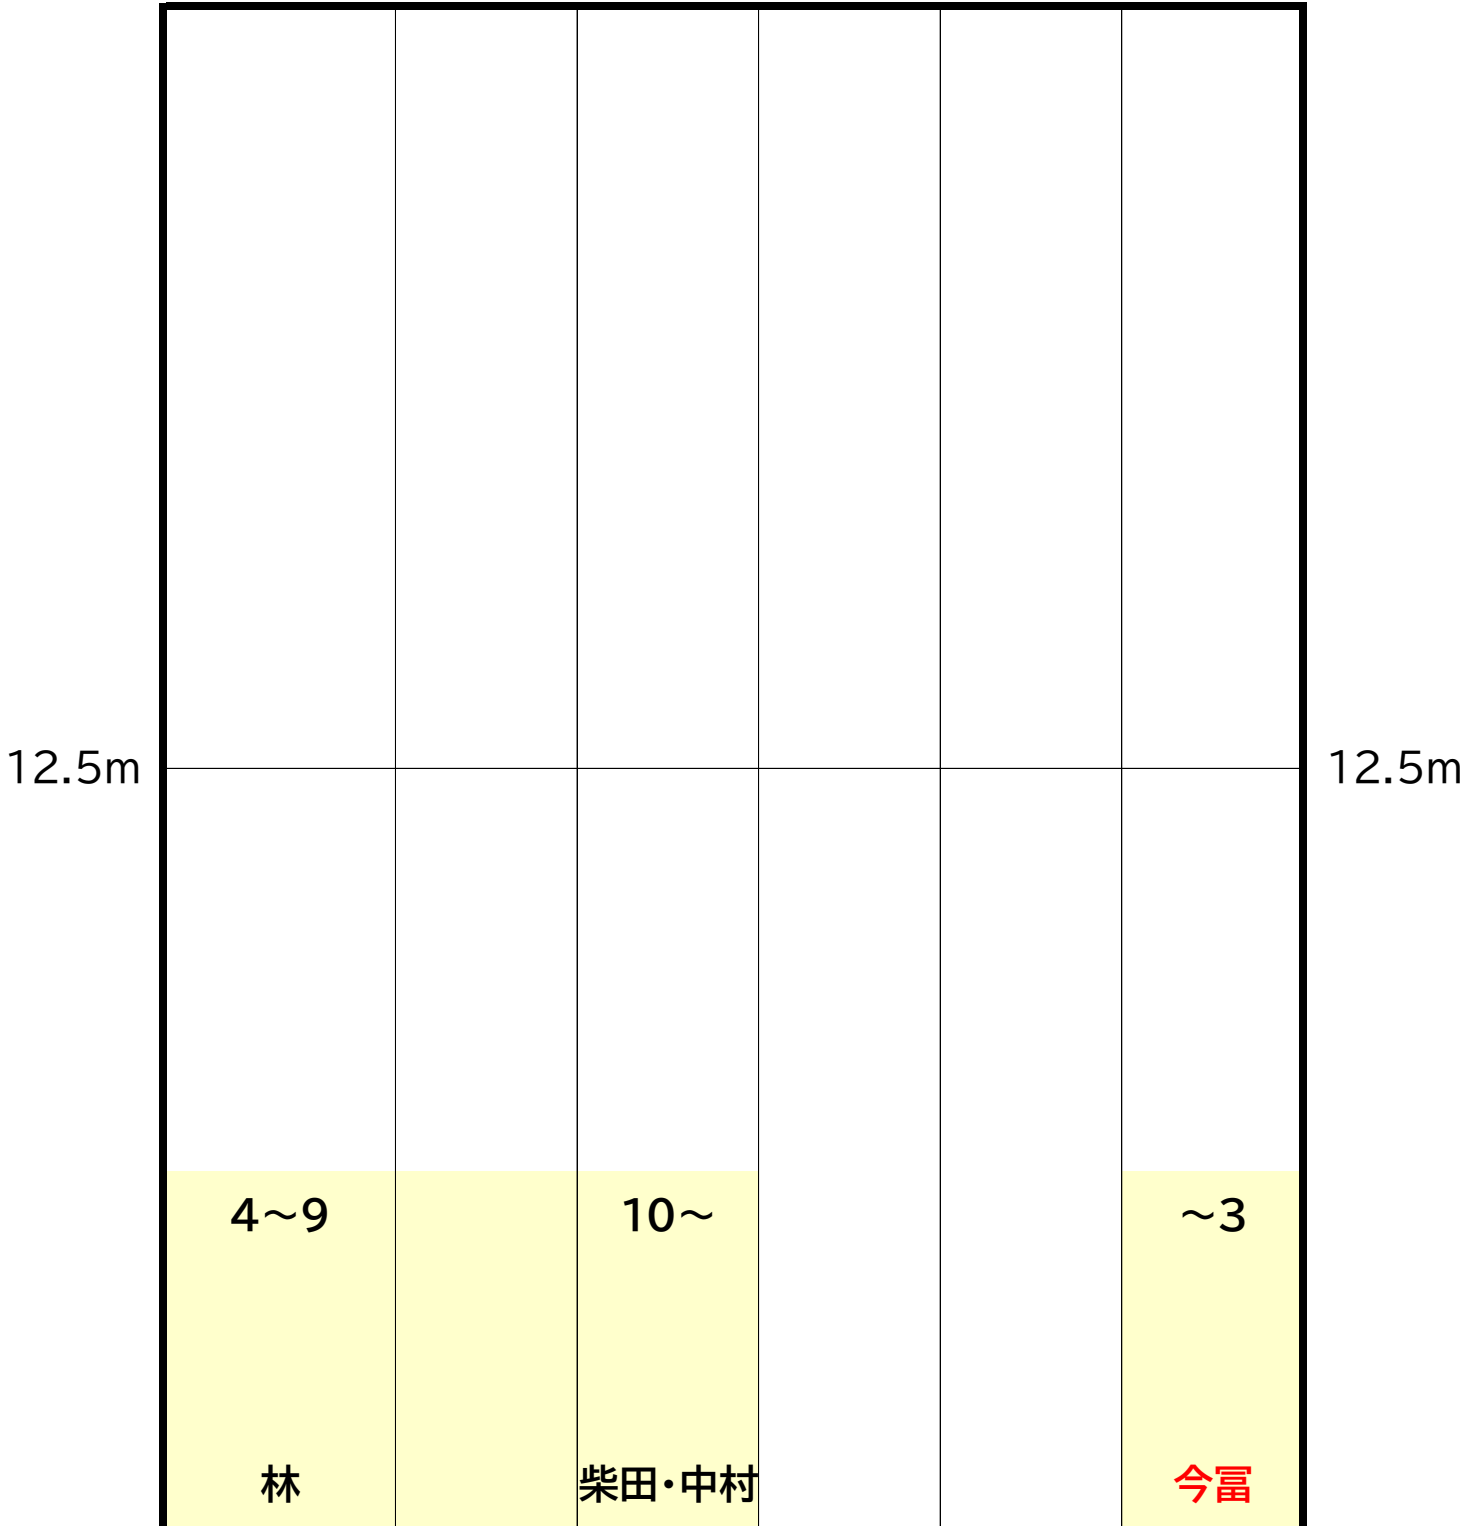

月曜日

A 参加人数により練習位置やアニメーターが変更する場合がございます。
コース
15:10~16:10 時計側

ギャラリー側

水曜日

A コース
15:10~16:10

時計側

ギャラリー側

水曜日

B コース
16:20~17:20

時計側

ギャラリー側

水曜日

C コース
17:30~18:30

時計側

ギャラリー側

木曜日

C コース
17:30~18:30

時計側

ギャラリー側

金曜日

A コース
15:10~16:10

時計側

ギャラリー側

金曜日

土曜日

SA コース
8:50~9:50

時計側

	7~11				1~3
	鈴木				杉浦
12.5m					12.5m
	4~6		12~		~×6
	小林		林・見城		横山

ギャラリー側

土曜日

SC コース
11:10~12:10

時計側