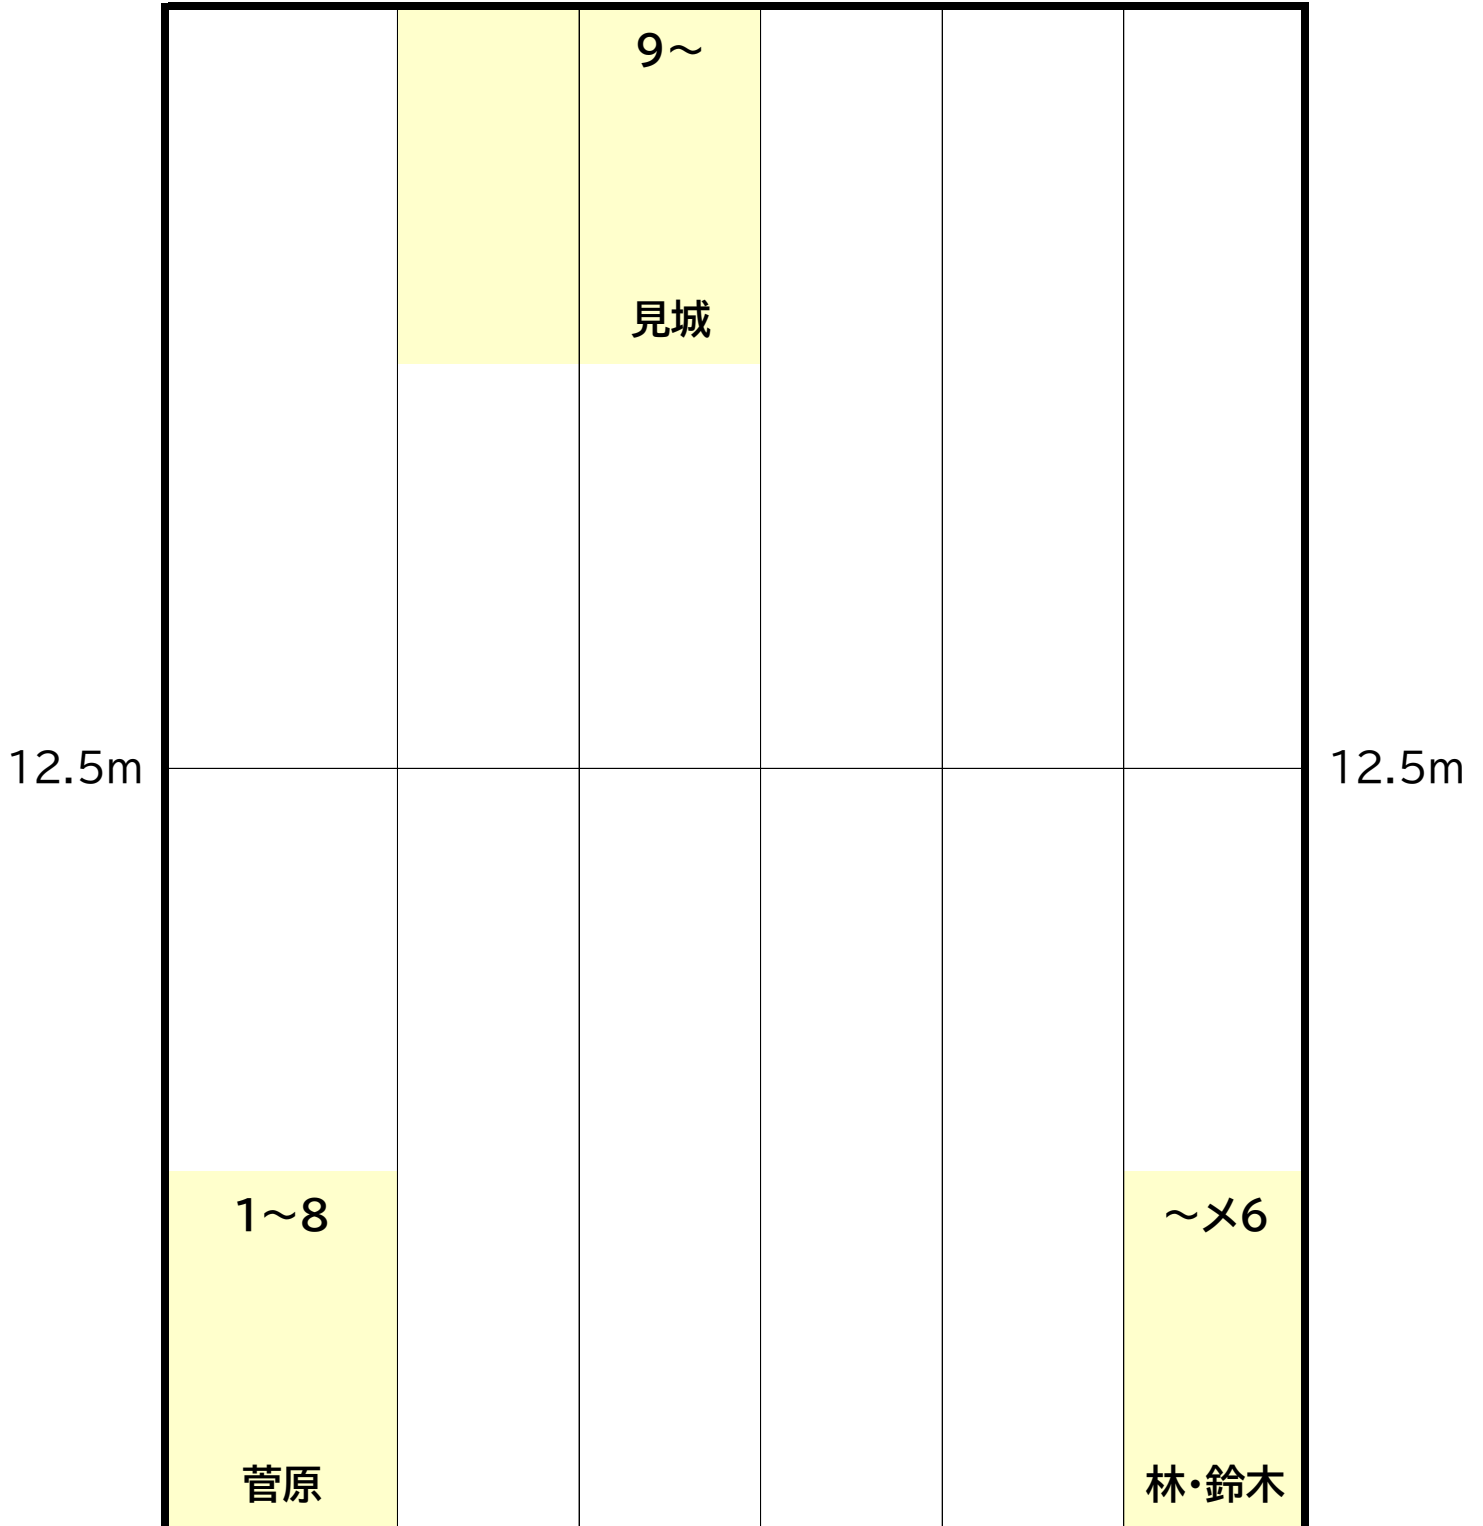

B コース
16:20~17:20

時計側

	8~11 柏木				1~4 杉浦
12.5m					12.5m
	5~7 柴田	12~ 林			~×6 横山

ギャラリー側

金曜日

C コース
17:30~18:30

時計側

ギャラリー側

土曜日

SA コース
8:50~9:50

時計側

	7~11				1~3
	鈴木				杉浦
12.5m					12.5m
	4~6		12~		~×6
	小林		林・見城		横山

ギャラリー側

土曜日

SC コース
11:10~12:10

時計側

ギャラリー側