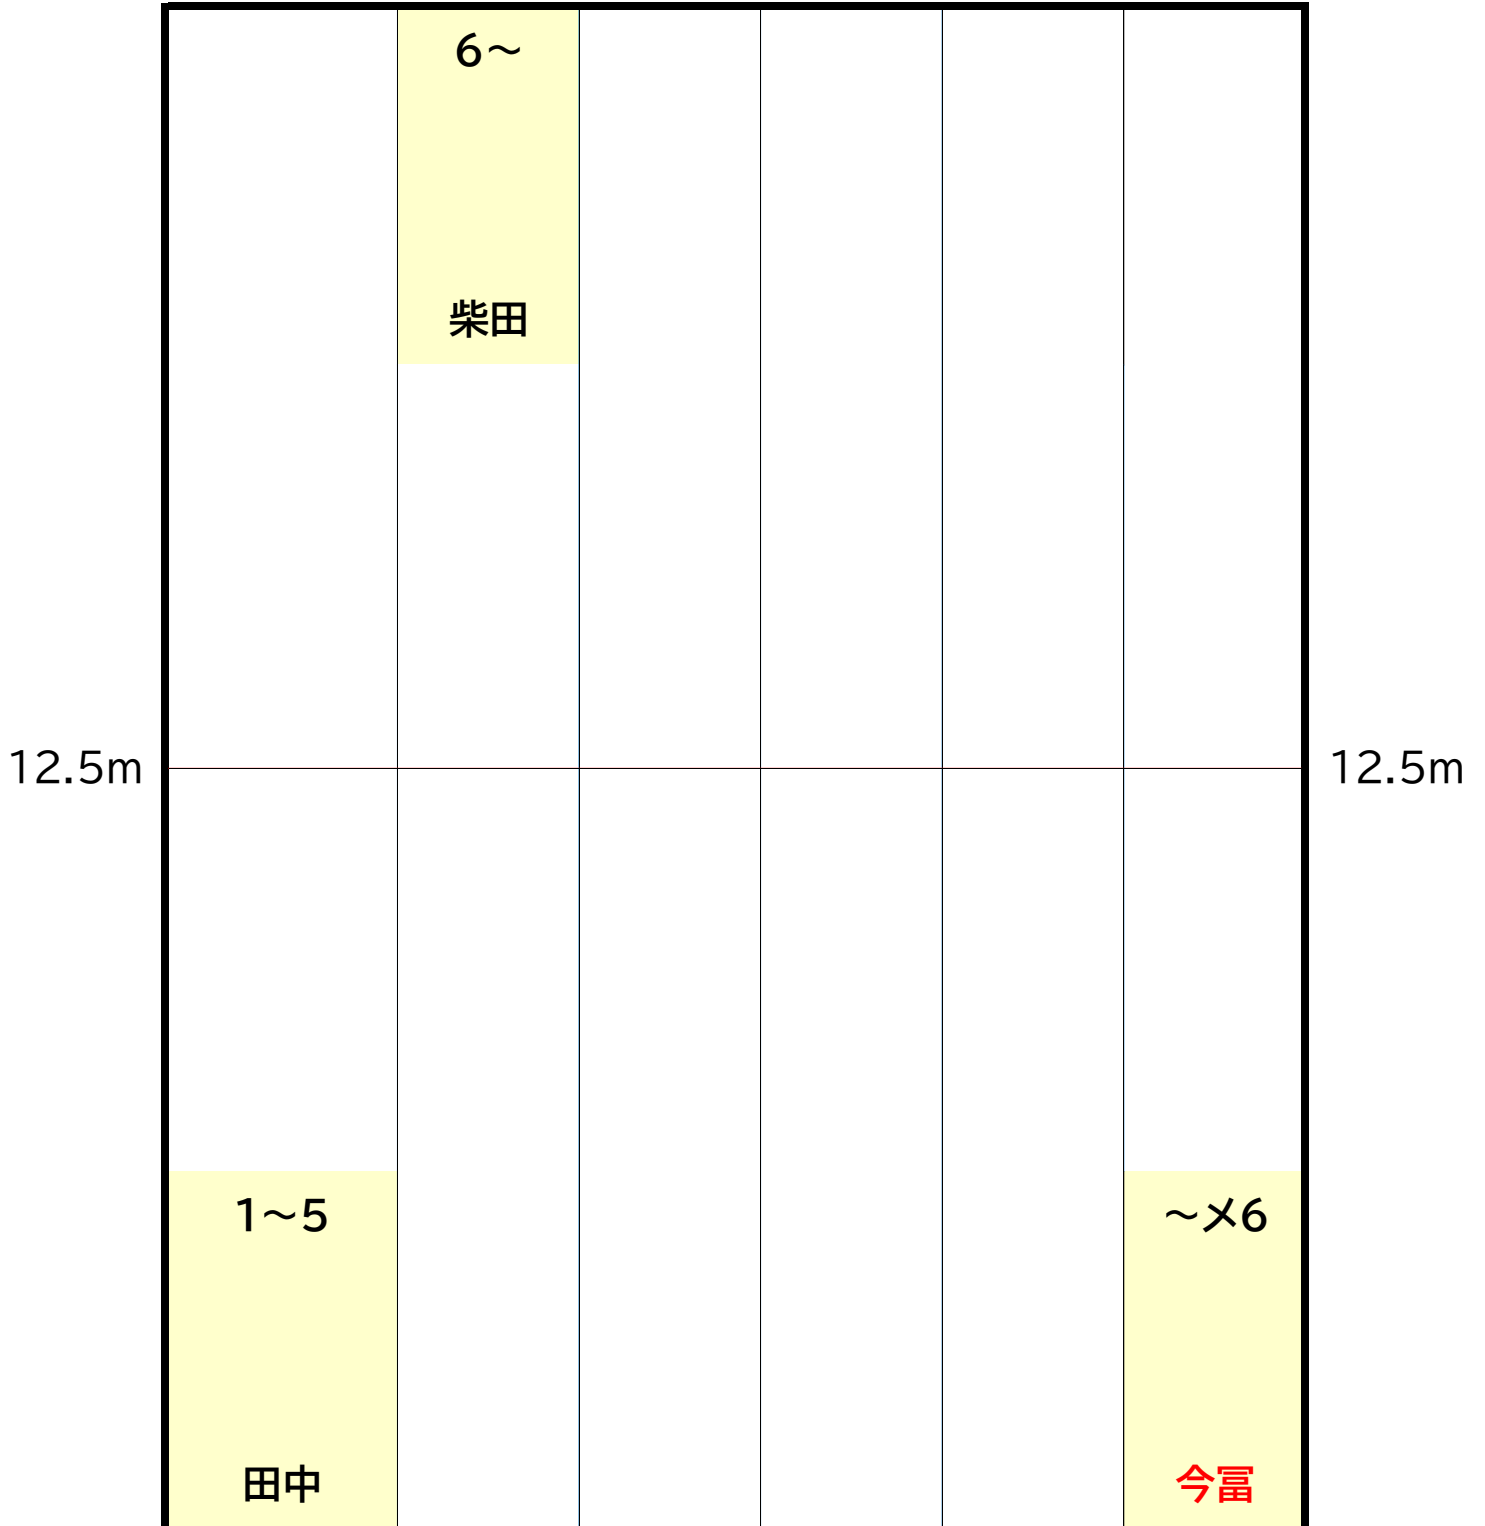

月曜日

A 参加人数により練習位置やアニメーターが変更する場合がございます。
コース
15:10~16:10 時計側

ギャラリー側

水曜日

A コース
15:10~16:10

時計側

ギャラリー側

水曜日

B コース
16:20~17:20

時計側

ギャラリー側

水曜日

C コース
17:30~18:30

時計側

ギャラリー側

木曜日

C コース
17:30~18:30

時計側

ギャラリー側

金曜日

A コース
15:10~16:10

時計側

ギャラリー側

金曜日

土曜日

SA コース
8:50~9:50

時計側

	7~11				1~3
	鈴木				杉浦
12.5m					12.5m
	4~6		12~		~×6
	小林		林・見城		横山

ギャラリー側

土曜日

SC コース
11:10~12:10

時計側