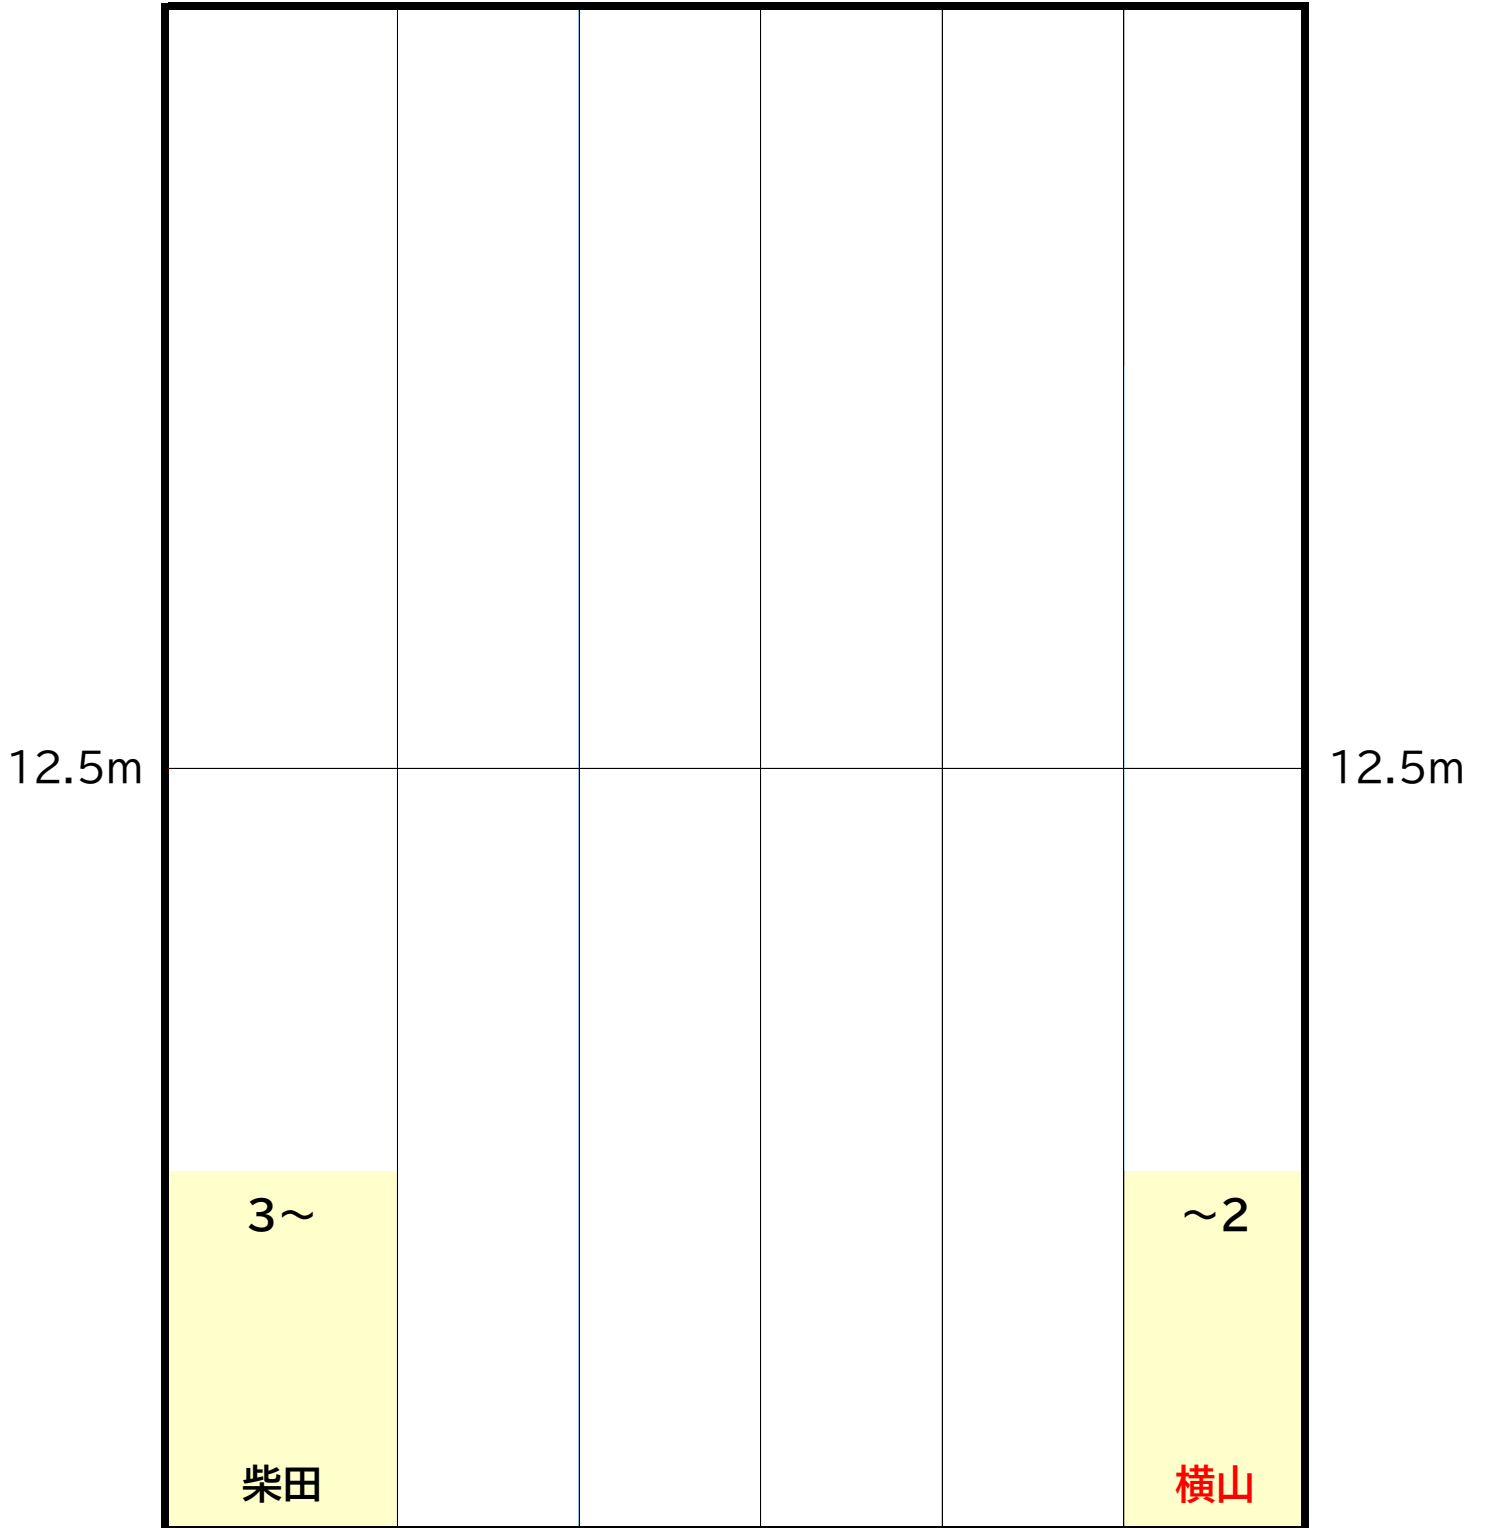

B コース
16:20~17:20

時計側

ギャラリー側

水曜日

C コース
17:30~18:30

時計側

ギャラリー側

木曜日

C コース
17:30~18:30

時計側

ギャラリー側

金曜日

A コース
15:10~16:10

時計側

ギャラリー側

金曜日

B コース
16:20~17:20

時計側

	8~11 柏木				1~4 杉浦
12.5m					12.5m
	5~7 柴田	12~ 林			~×6 横山

ギャラリー側

金曜日

C コース
17:30~18:30

時計側

ギャラリー側

土曜日

SA コース
8:50~9:50

時計側

	7~11				1~3
	鈴木				杉浦
12.5m					12.5m
	4~6		12~		~×6
	小林		林・見城		横山

ギャラリー側

土曜日

SC コース
11:10~12:10

時計側