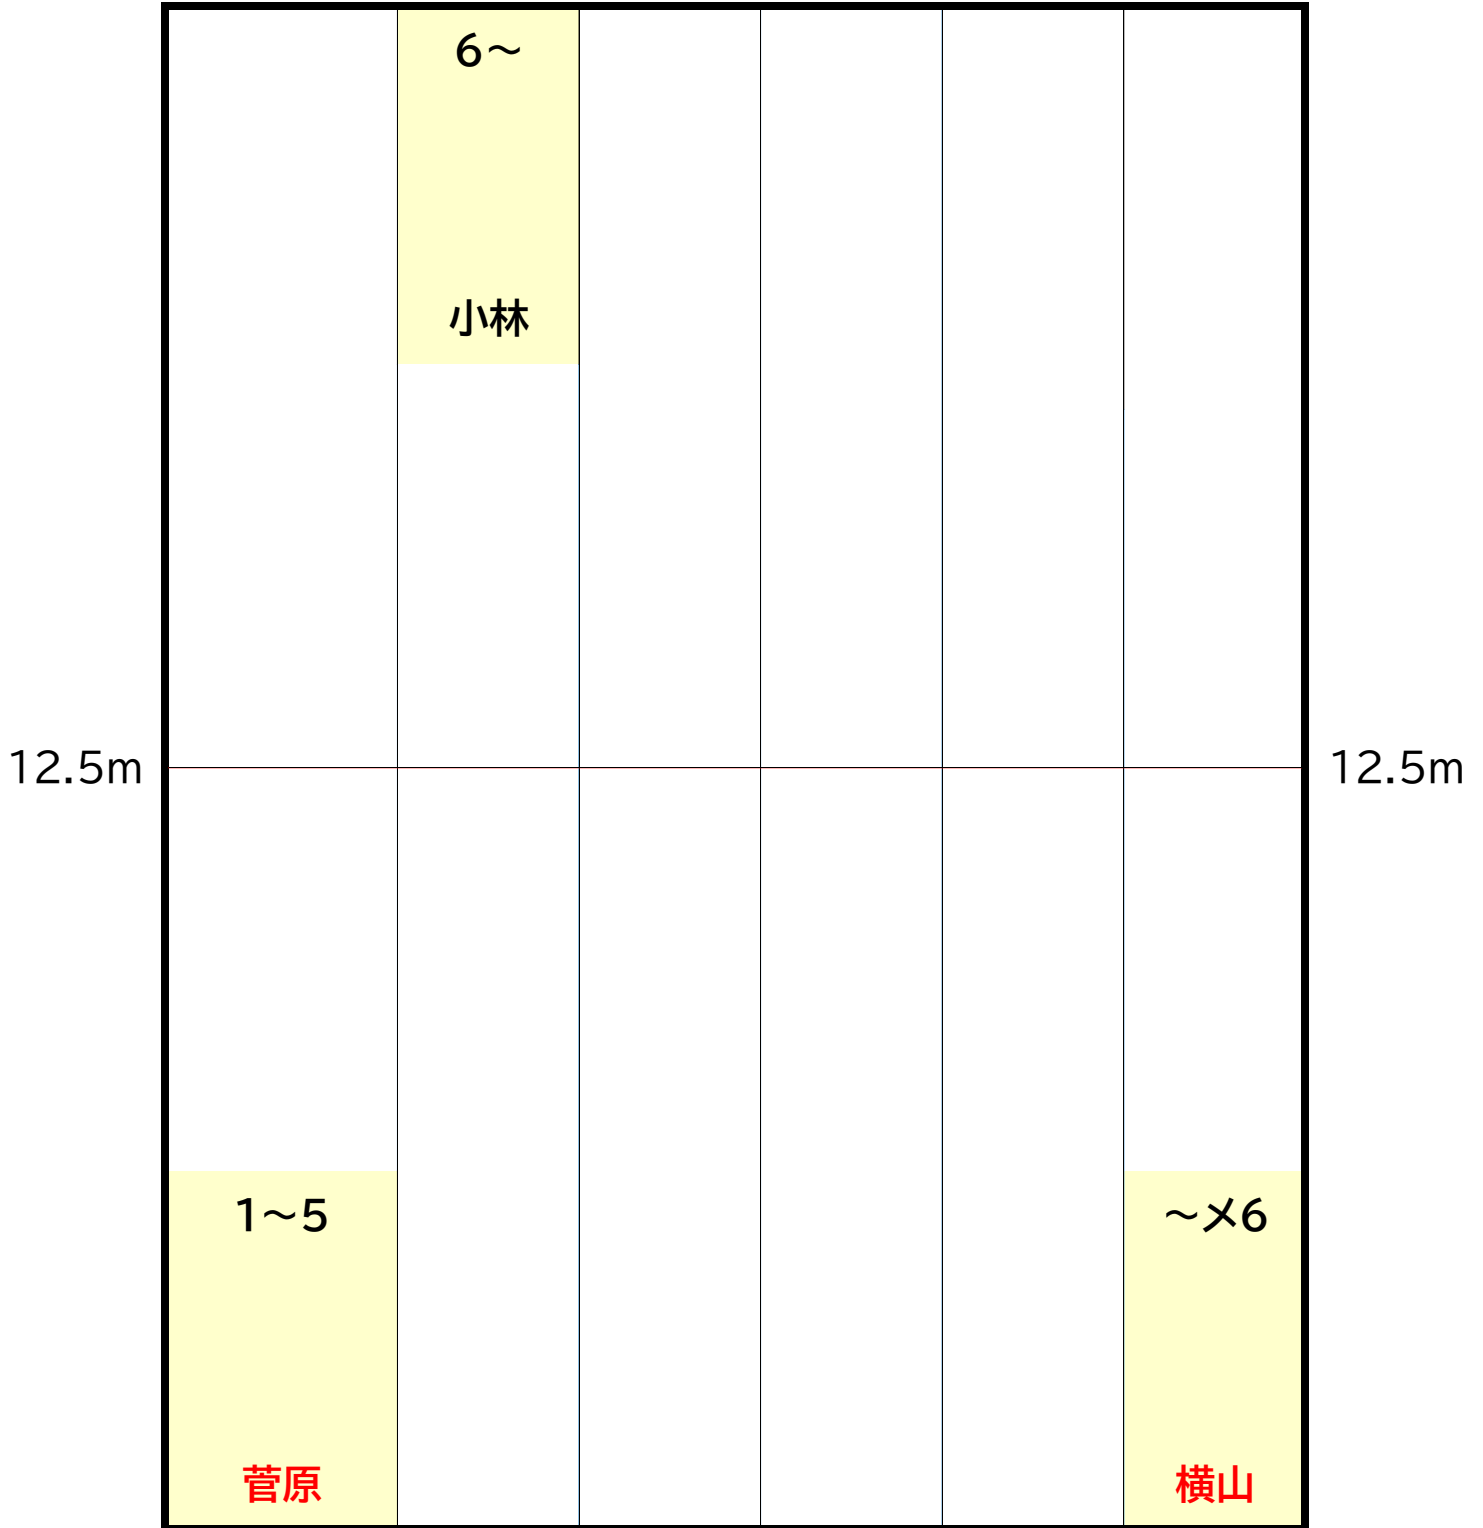

月曜日

A 参加人数により練習位置やアニメーターが変更する場合がございます。
コース
15:10~16:10 時計側

ギャラリー側

水曜日

A コース
15:10~16:10

時計側

ギャラリー側

水曜日

B コース
16:20~17:20

時計側

ギャラリー側

水曜日

C コース
17:30~18:30

時計側

ギャラリー側

木曜日

C コース
17:30~18:30

時計側

ギャラリー側

金曜日

A コース
15:10~16:10

時計側

ギャラリー側

金曜日

土曜日

SA コース
8:50~9:50

時計側

	7~11				1~3
	鈴木				杉浦
12.5m					12.5m
	4~6		12~		~×6
	小林		林・見城		横山

ギャラリー側

土曜日

SC コース
11:10~12:10

時計側