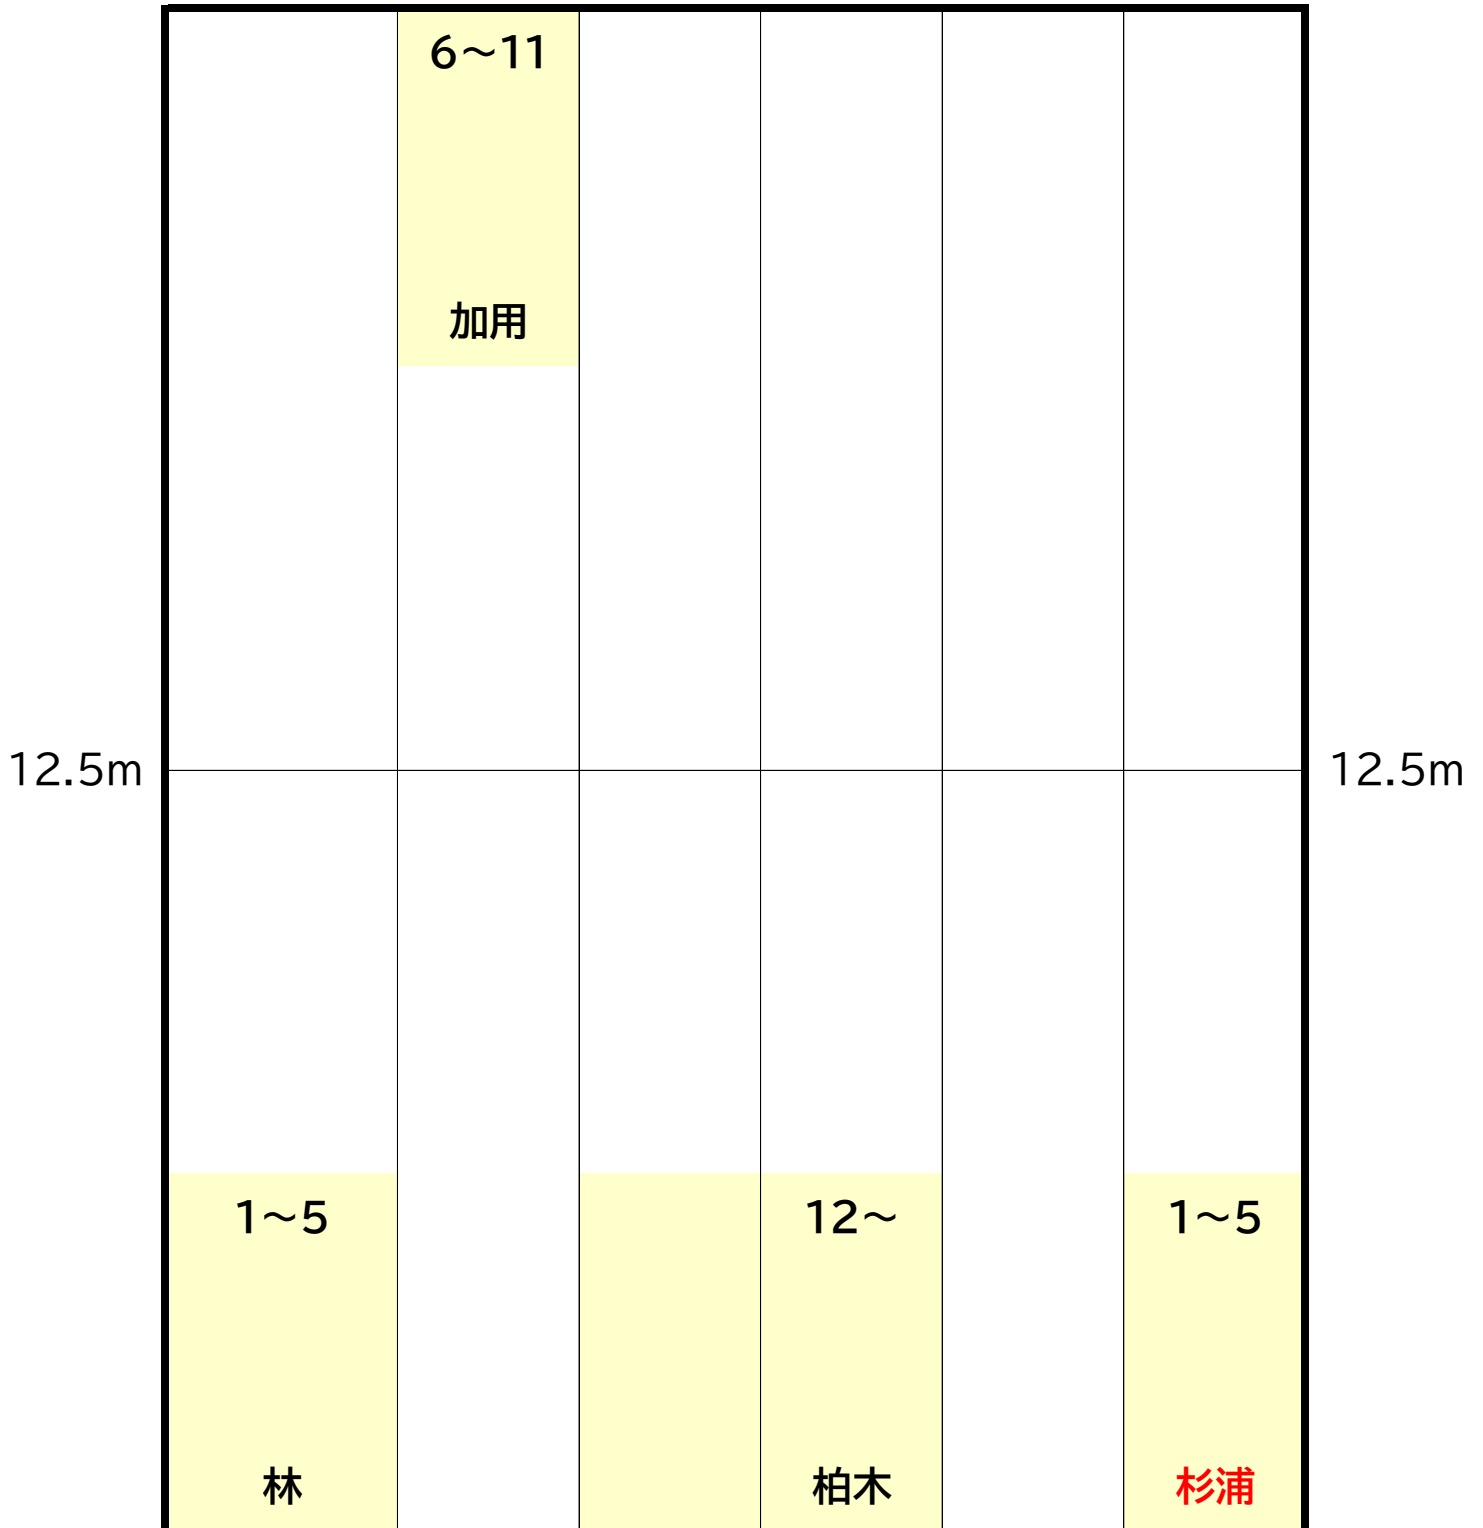

C コース
17:30~18:30

時計側

ギャラリー側

金曜日

A コース
15:10~16:10

時計側

ギャラリー側

金曜日

B コース
16:20~17:20

時計側

	8~11 柏木				1~4 杉浦
12.5m					12.5m
	5~7 柴田	12~ 林			~×6 横山

ギャラリー側

金曜日

C コース
17:30~18:30

時計側

ギャラリー側

土曜日

SA コース
8:50~9:50

時計側

	7~11				1~3
	鈴木				杉浦
12.5m					12.5m
	4~6		12~		~×6
	小林		林・見城		横山

ギャラリー側

土曜日

SC コース
11:10~12:10

時計側