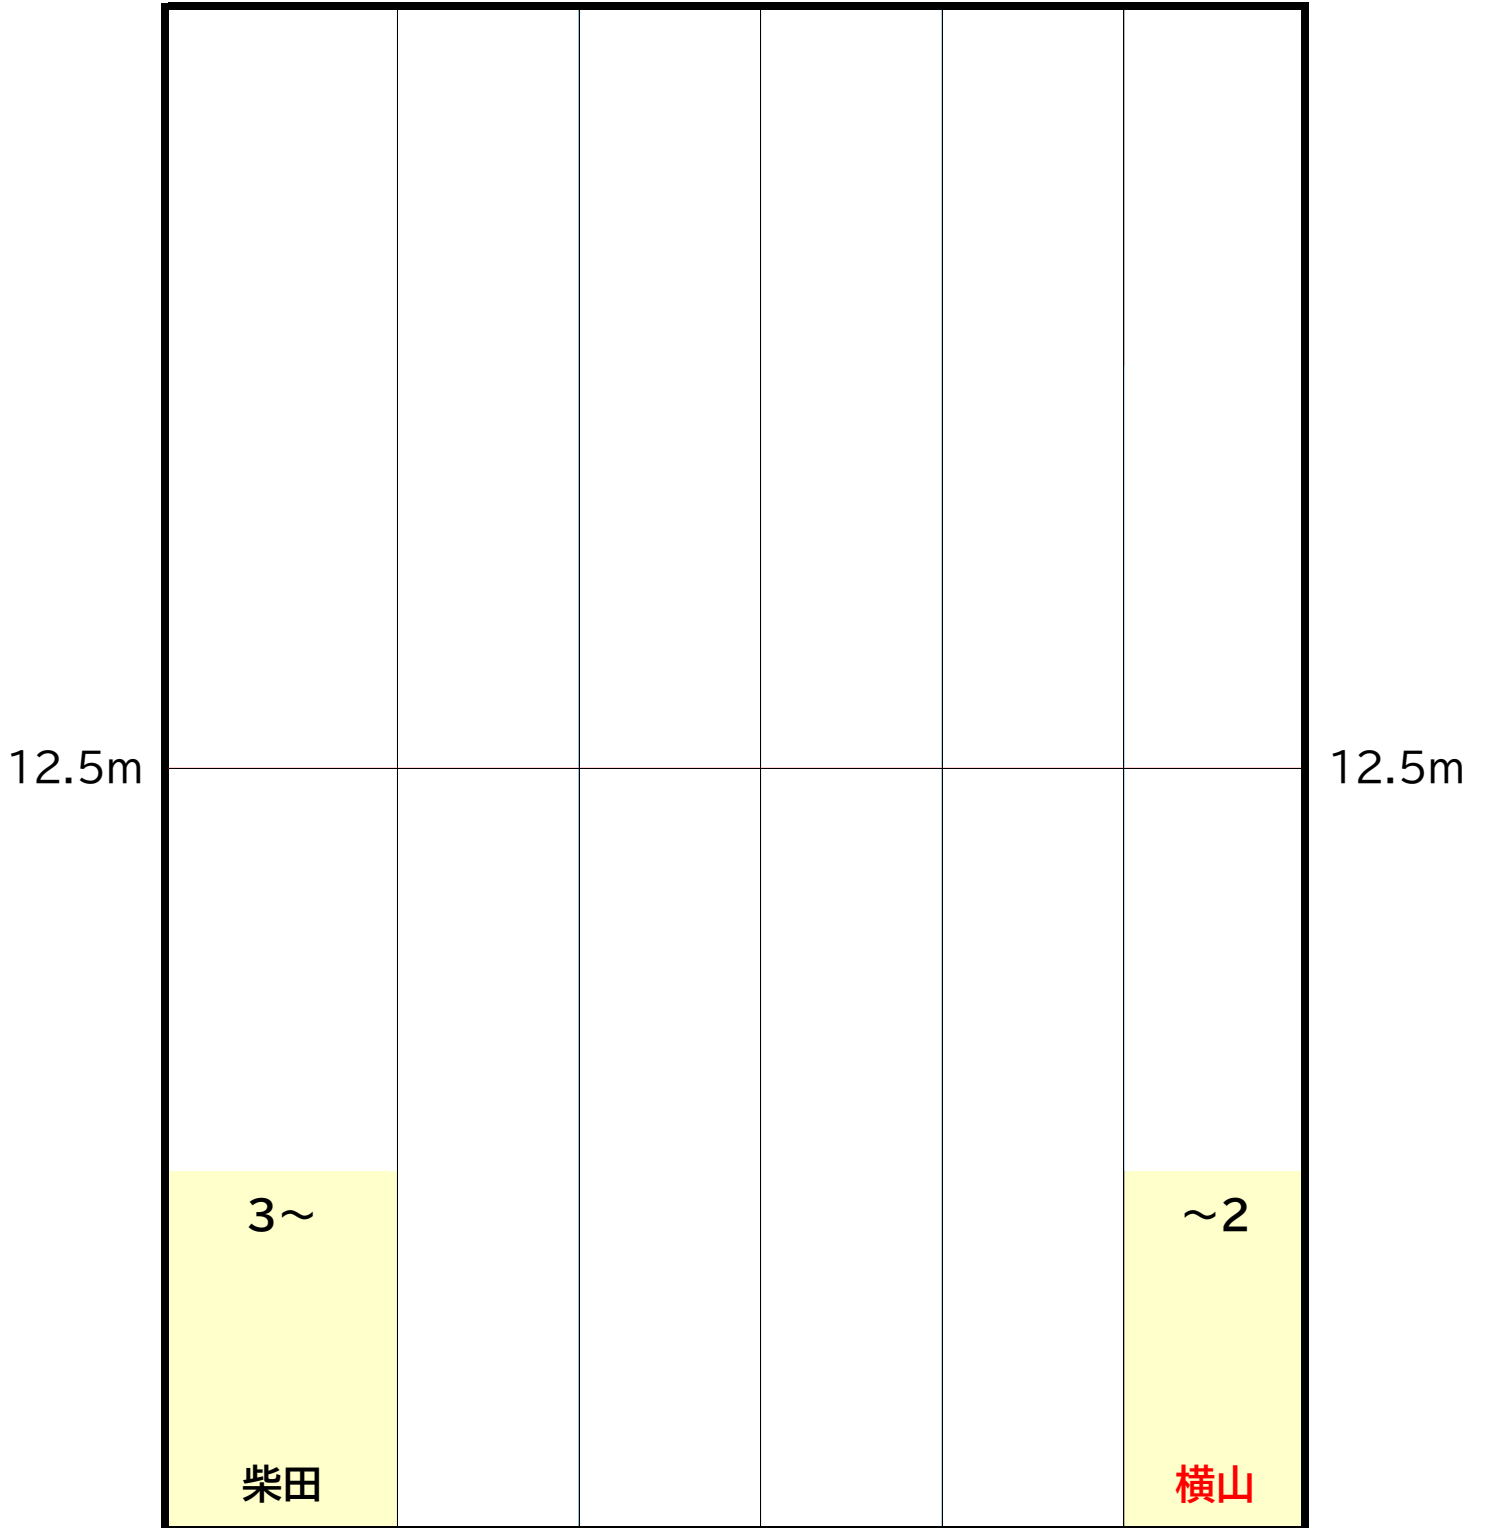

時計側

ギャラリー側

木曜日

C コース
17:30~18:30

時計側

ギャラリー側

金曜日

A コース
15:10~16:10

時計側

ギャラリー側

金曜日

B コース
16:20~17:20

時計側

ギャラリー側

土曜日

SA コース
8:50~9:50

時計側

	7~11				1~3
	鈴木				小林
12.5m					12.5m
	4~6		12~		~×6
	林		柏木・見城		杉浦

ギャラリー側

土曜日

K コース
14:00~15:00

時計側

	8~11 鈴木				
12.5m					12.5m
1~7 菅原		12~ 見城			~×6 田中

ギャラリー側