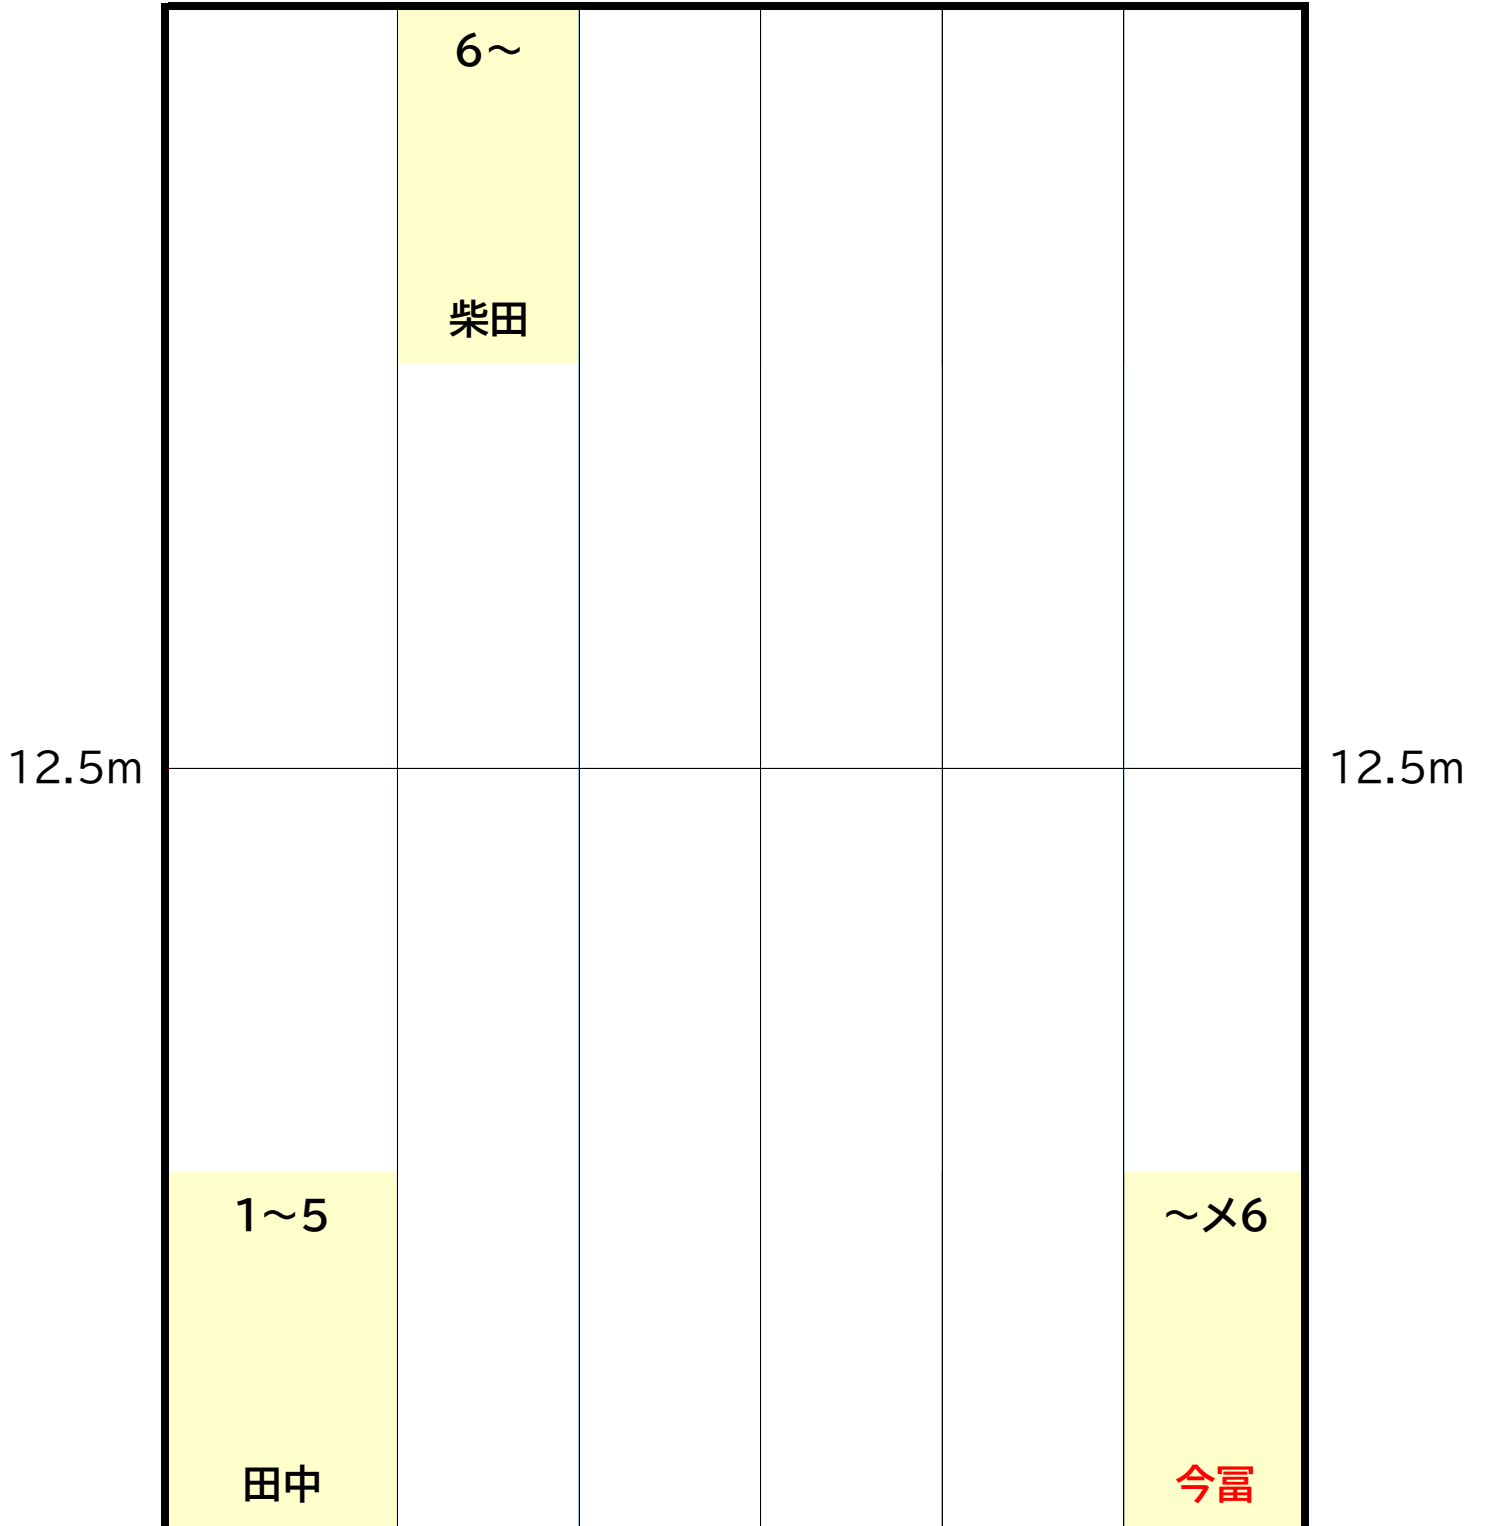

C コース
17:30~18:30

時計側

12.5m

12.5m

4~11		12~			~3
林		中村			今富

ギャラリー側

木曜日

A コース
15:10~16:10

時計側

ギャラリー側

木曜日

C コース
17:30~18:30

時計側

ギャラリー側

金曜日

A コース
15:10~16:10

時計側

ギャラリー側

金曜日

B コース
16:20~17:20

時計側

ギャラリー側

土曜日

SA コース
8:50~9:50

時計側

	7~11				1~3
	鈴木				小林
12.5m					12.5m
	4~6		12~		~×6
	林		柏木・見城		杉浦

ギャラリー側

土曜日

K コース
14:00~15:00

時計側

	8~11 鈴木				
12.5m					12.5m
1~7 菅原		12~ 見城			~×6 田中

ギャラリー側