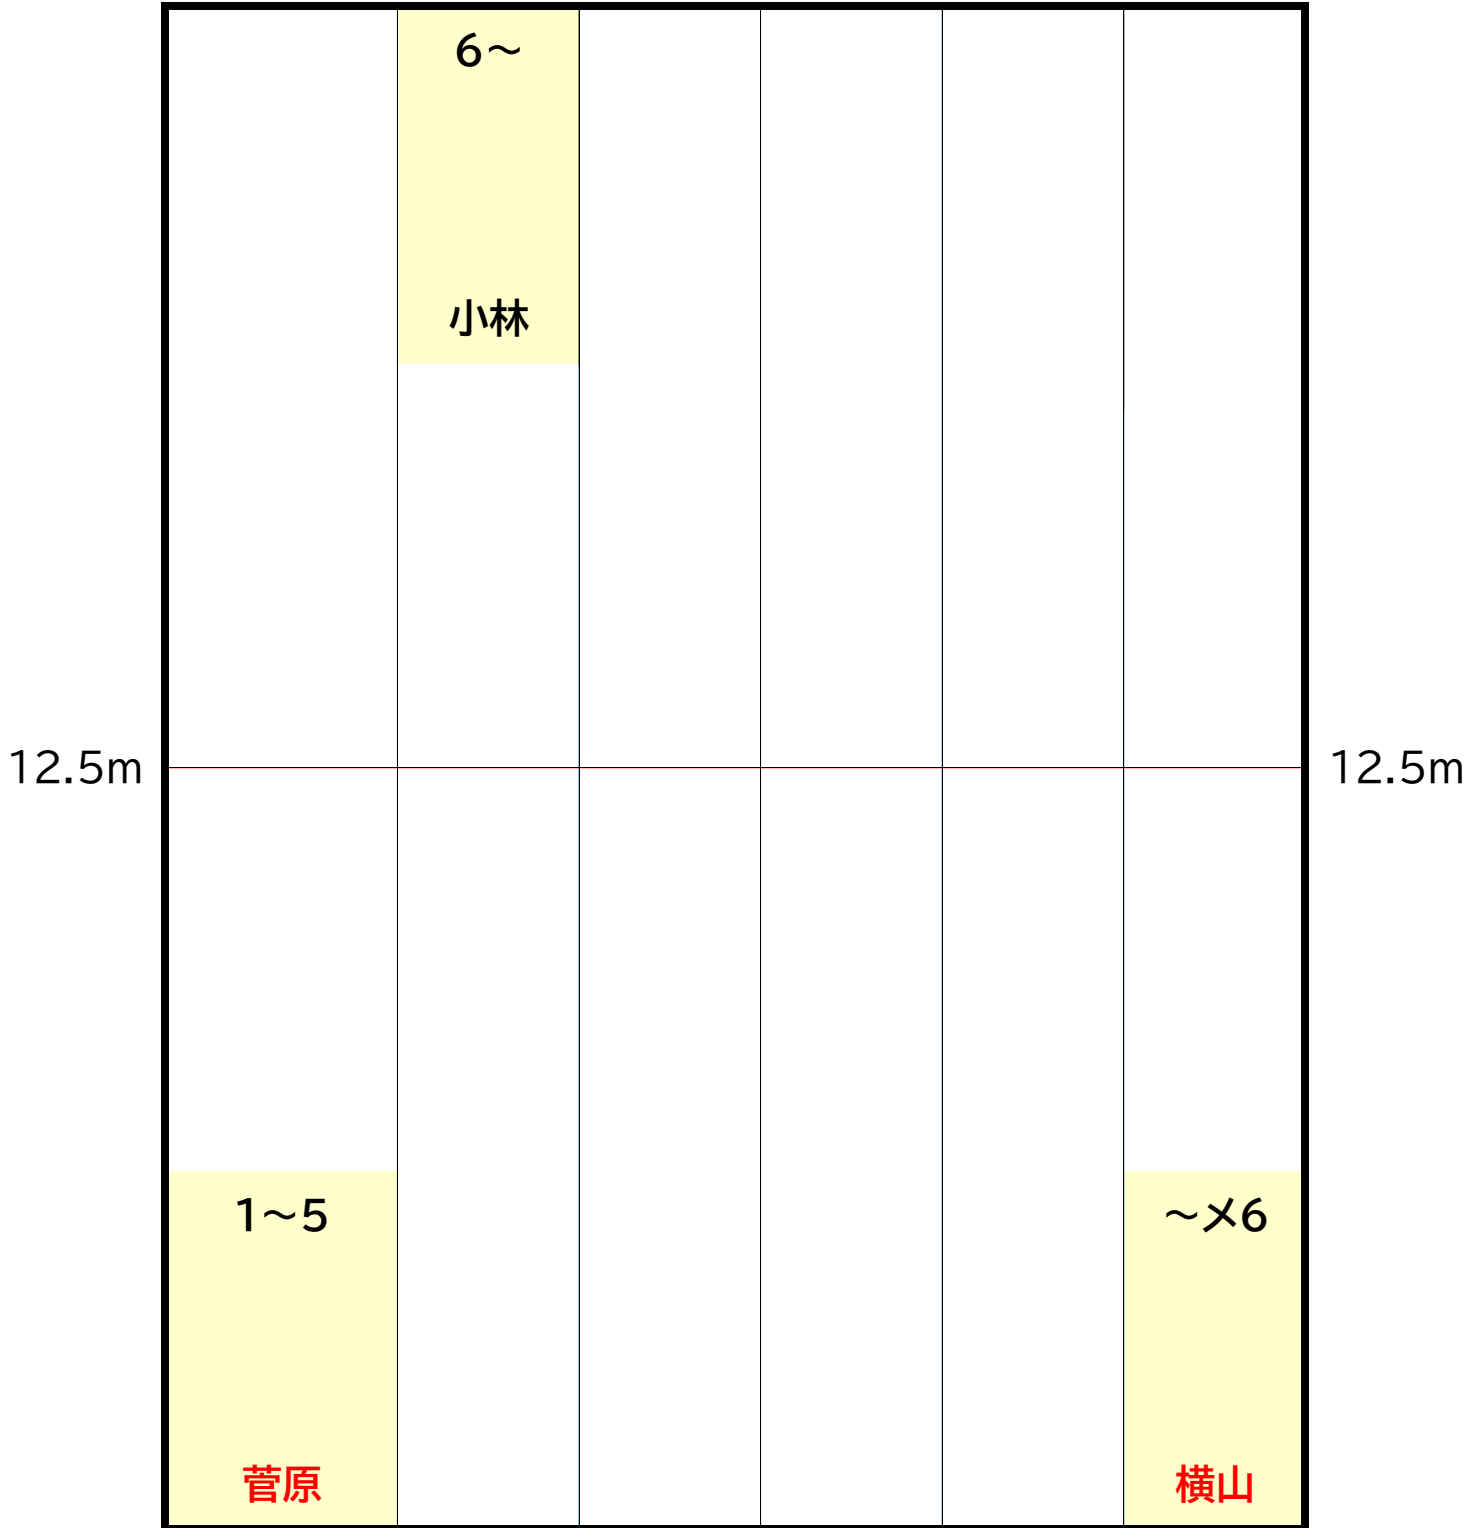

月曜日

A 参加人数により練習位置やアニメーターが変更する場合がございます。
コース
15:10~16:10 時計側

ギャラリー側

水曜日

B コース
16:20~17:20

時計側

ギャラリー側

水曜日

C コース
17:30~18:30

時計側

12.5m

12.5m

4~11		12~			~3
林		中村			今富

ギャラリー側

木曜日

A コース
15:10~16:10

時計側

ギャラリー側

木曜日

C コース
17:30~18:30

時計側

ギャラリー側

金曜日

A コース
15:10~16:10

時計側

ギャラリー側

金曜日

B コース
16:20~17:20

時計側

ギャラリー側

土曜日

SA コース
8:50~9:50