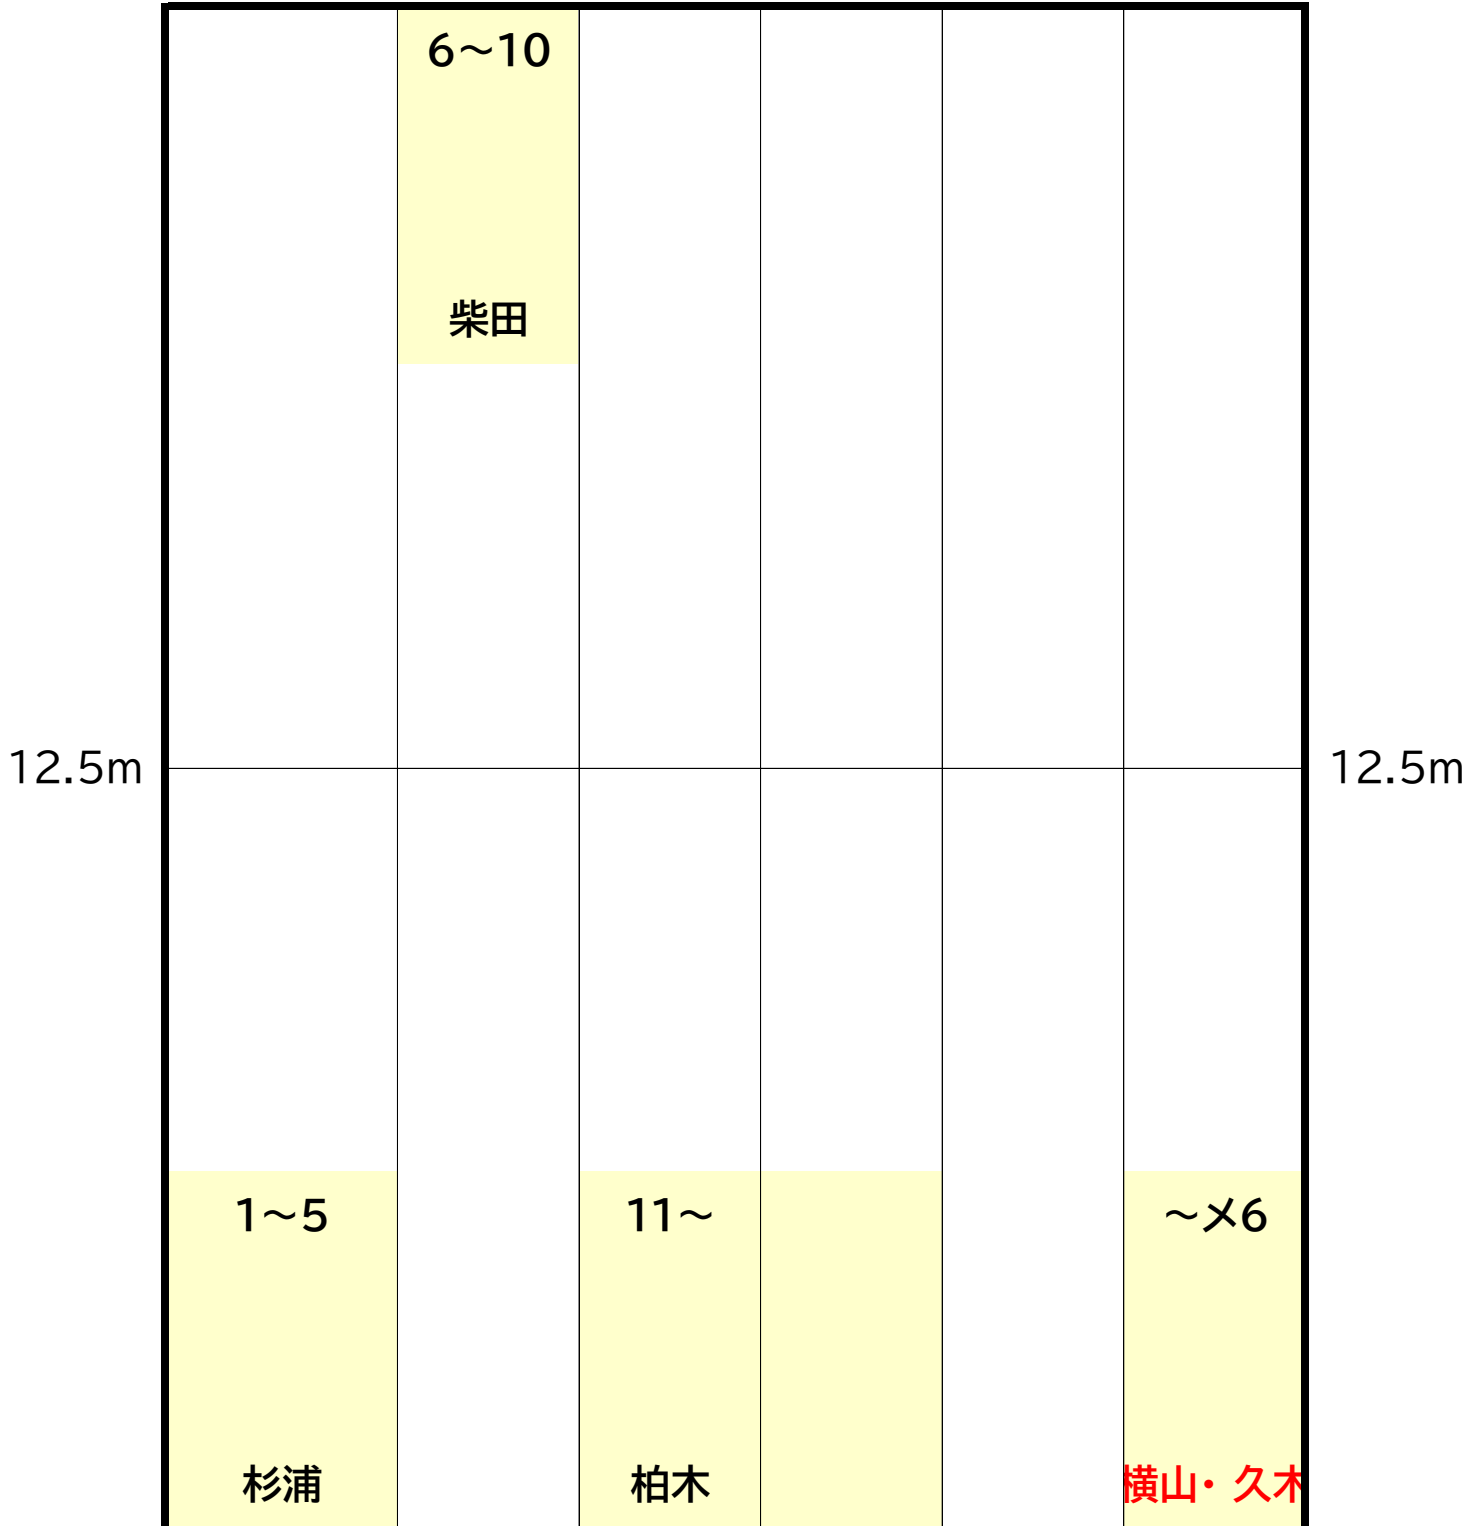

時計側

ギャラリー側

木曜日

C コース
17:30~18:30

時計側

ギャラリー側

金曜日

A コース
15:10~16:10

時計側

ギャラリー側

金曜日

B コース
16:20~17:20

時計側

ギャラリー側

土曜日

SA コース
8:50~9:50

時計側

	7~11				1~3
	鈴木				小林
12.5m					12.5m
	4~6		12~		~×6
	林		柏木・見城		杉浦

ギャラリー側

土曜日

K コース
14:00~15:00

時計側

	8~11 鈴木				
12.5m					12.5m
1~7 菅原		12~ 見城			~×6 田中

ギャラリー側