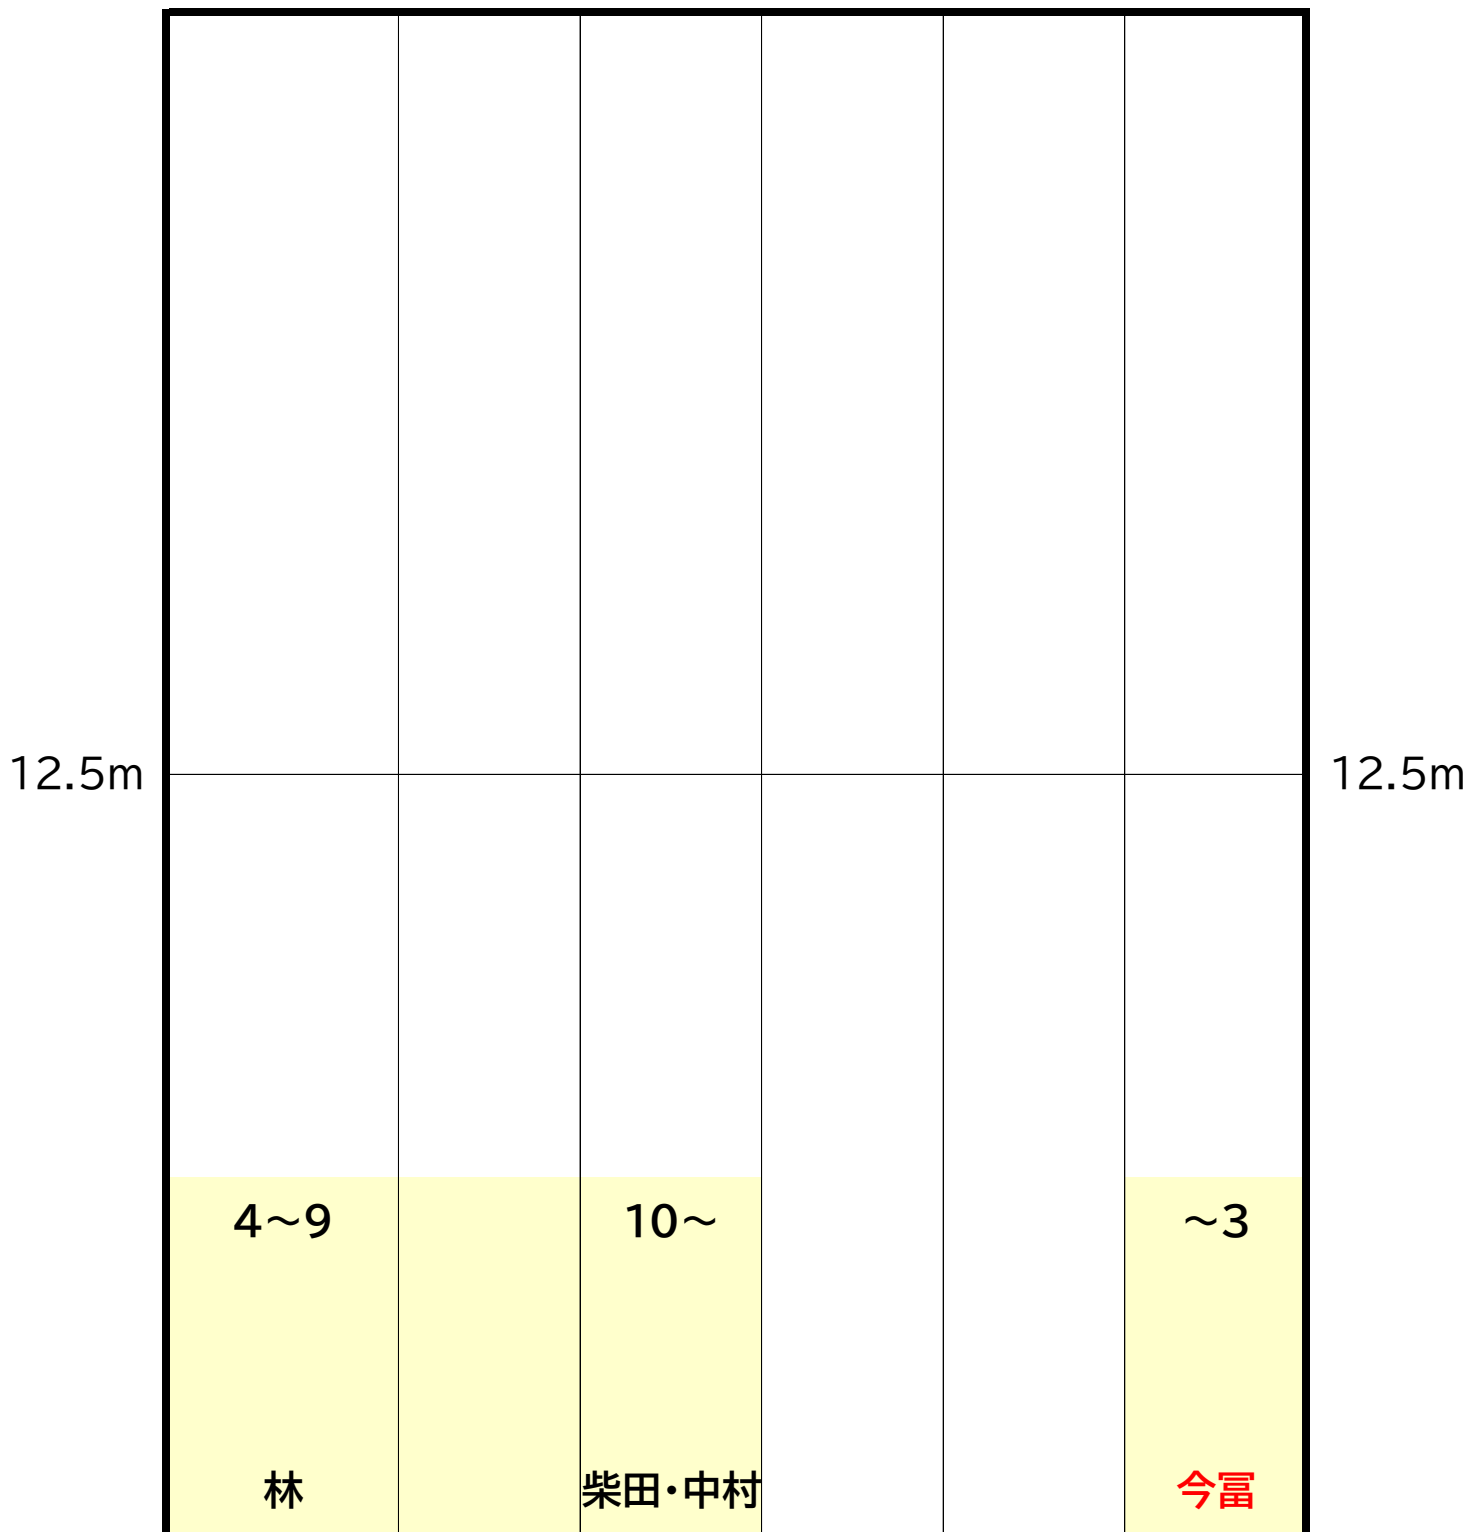

月曜日

A 参加人数により練習位置やアニメーターが変更する場合がございます。
コース
15:10~16:10 時計側

ギャラリー側

水曜日

B コース
16:20~17:20

時計側

ギャラリー側

水曜日

C コース
17:30~18:30

時計側

12.5m

12.5m

4~11		12~			~3
林		中村			今富

ギャラリー側

木曜日

A コース
15:10~16:10

時計側

ギャラリー側

木曜日

C コース
17:30~18:30

時計側

ギャラリー側

金曜日

A コース
15:10~16:10

時計側

ギャラリー側

金曜日

B コース
16:20~17:20

時計側

ギャラリー側

土曜日

SA コース
8:50~9:50