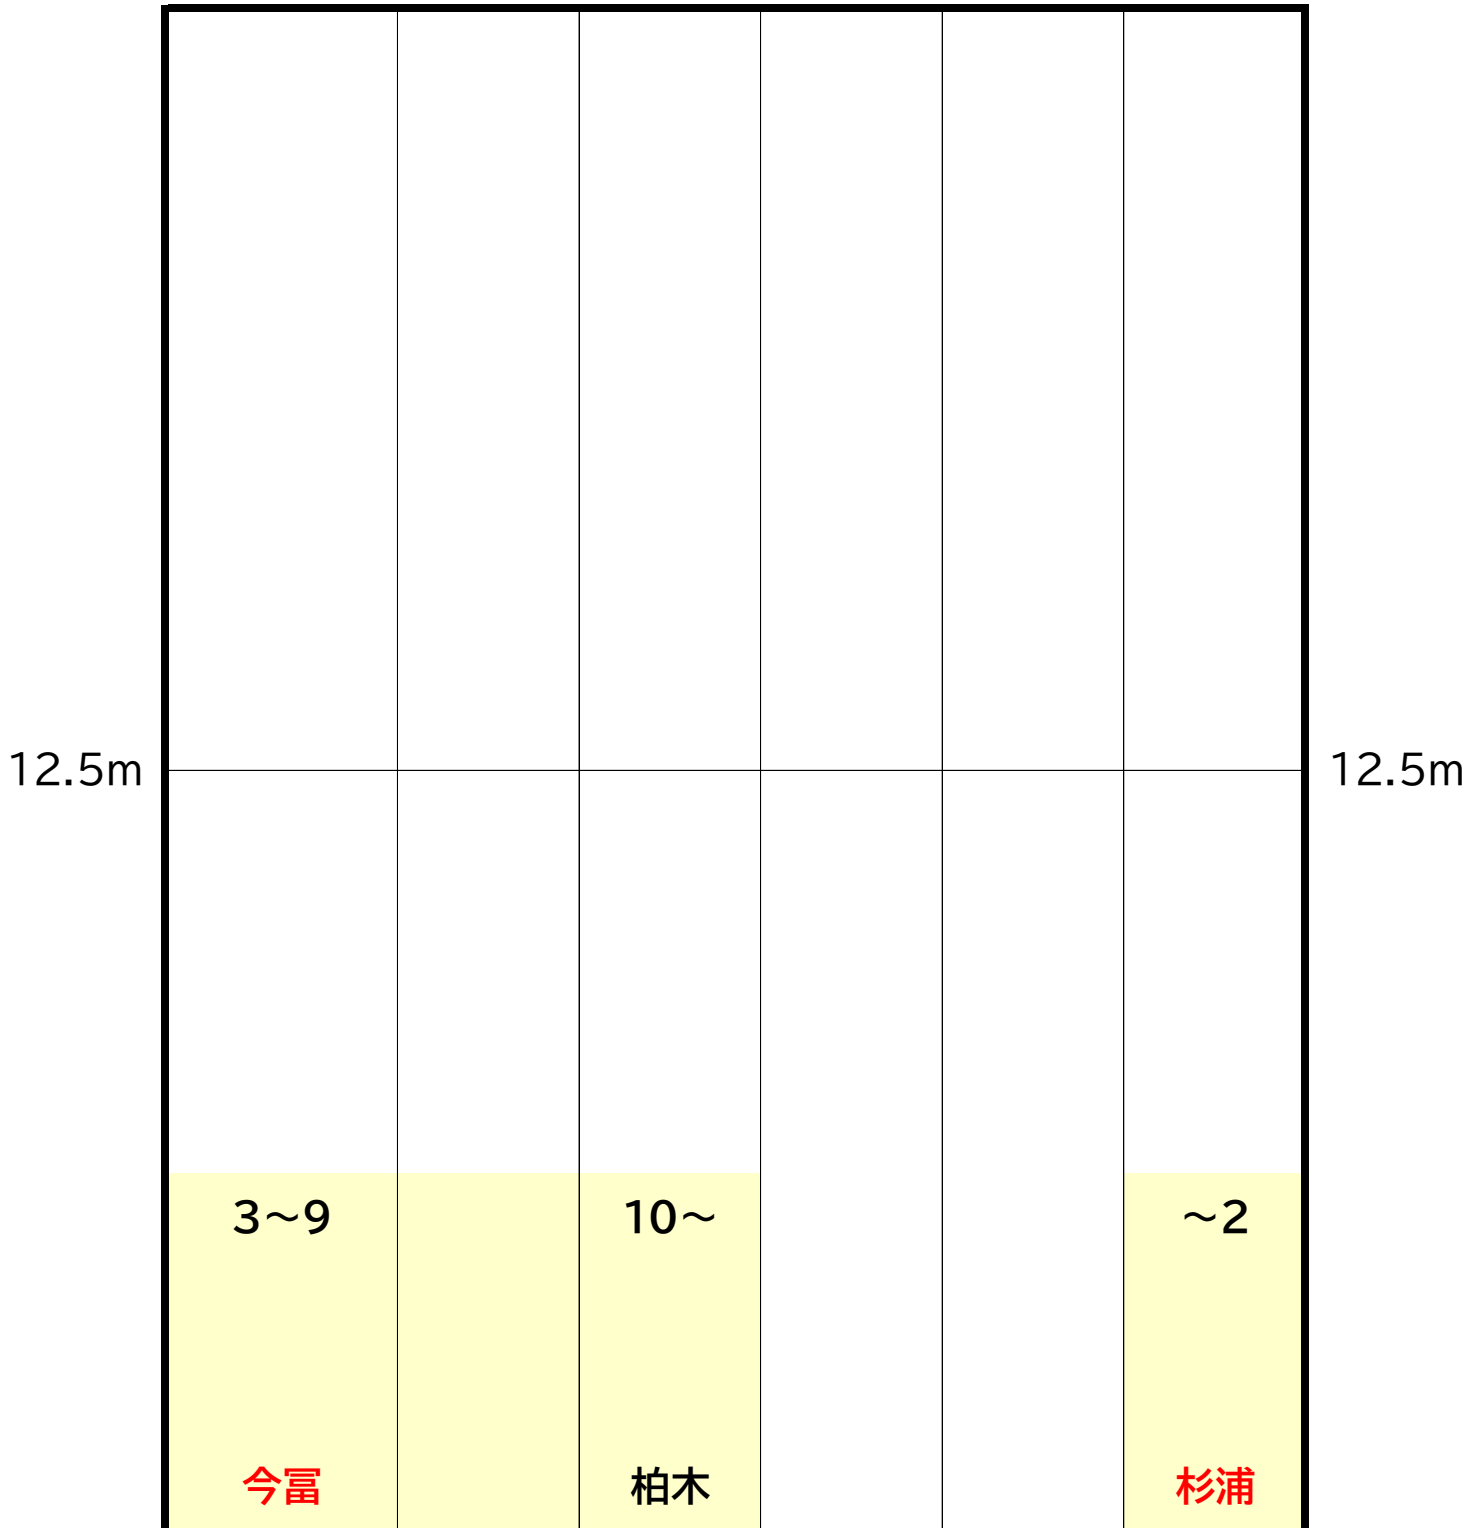

時計側

ギャラリー側

木曜日

C コース
17:30~18:30

時計側

ギャラリー側

金曜日

A コース
15:10~16:10

時計側

ギャラリー側

金曜日

B コース
16:20~17:20

時計側

ギャラリー側

土曜日

SA コース
8:50~9:50

時計側

	7~11				1~3
	鈴木				小林
12.5m					12.5m
	4~6		12~		~×6
	林		柏木・見城		杉浦

ギャラリー側

土曜日

K コース
14:00~15:00

時計側

	8~11 鈴木				
12.5m					12.5m
1~7 菅原		12~ 見城			~×6 田中

ギャラリー側