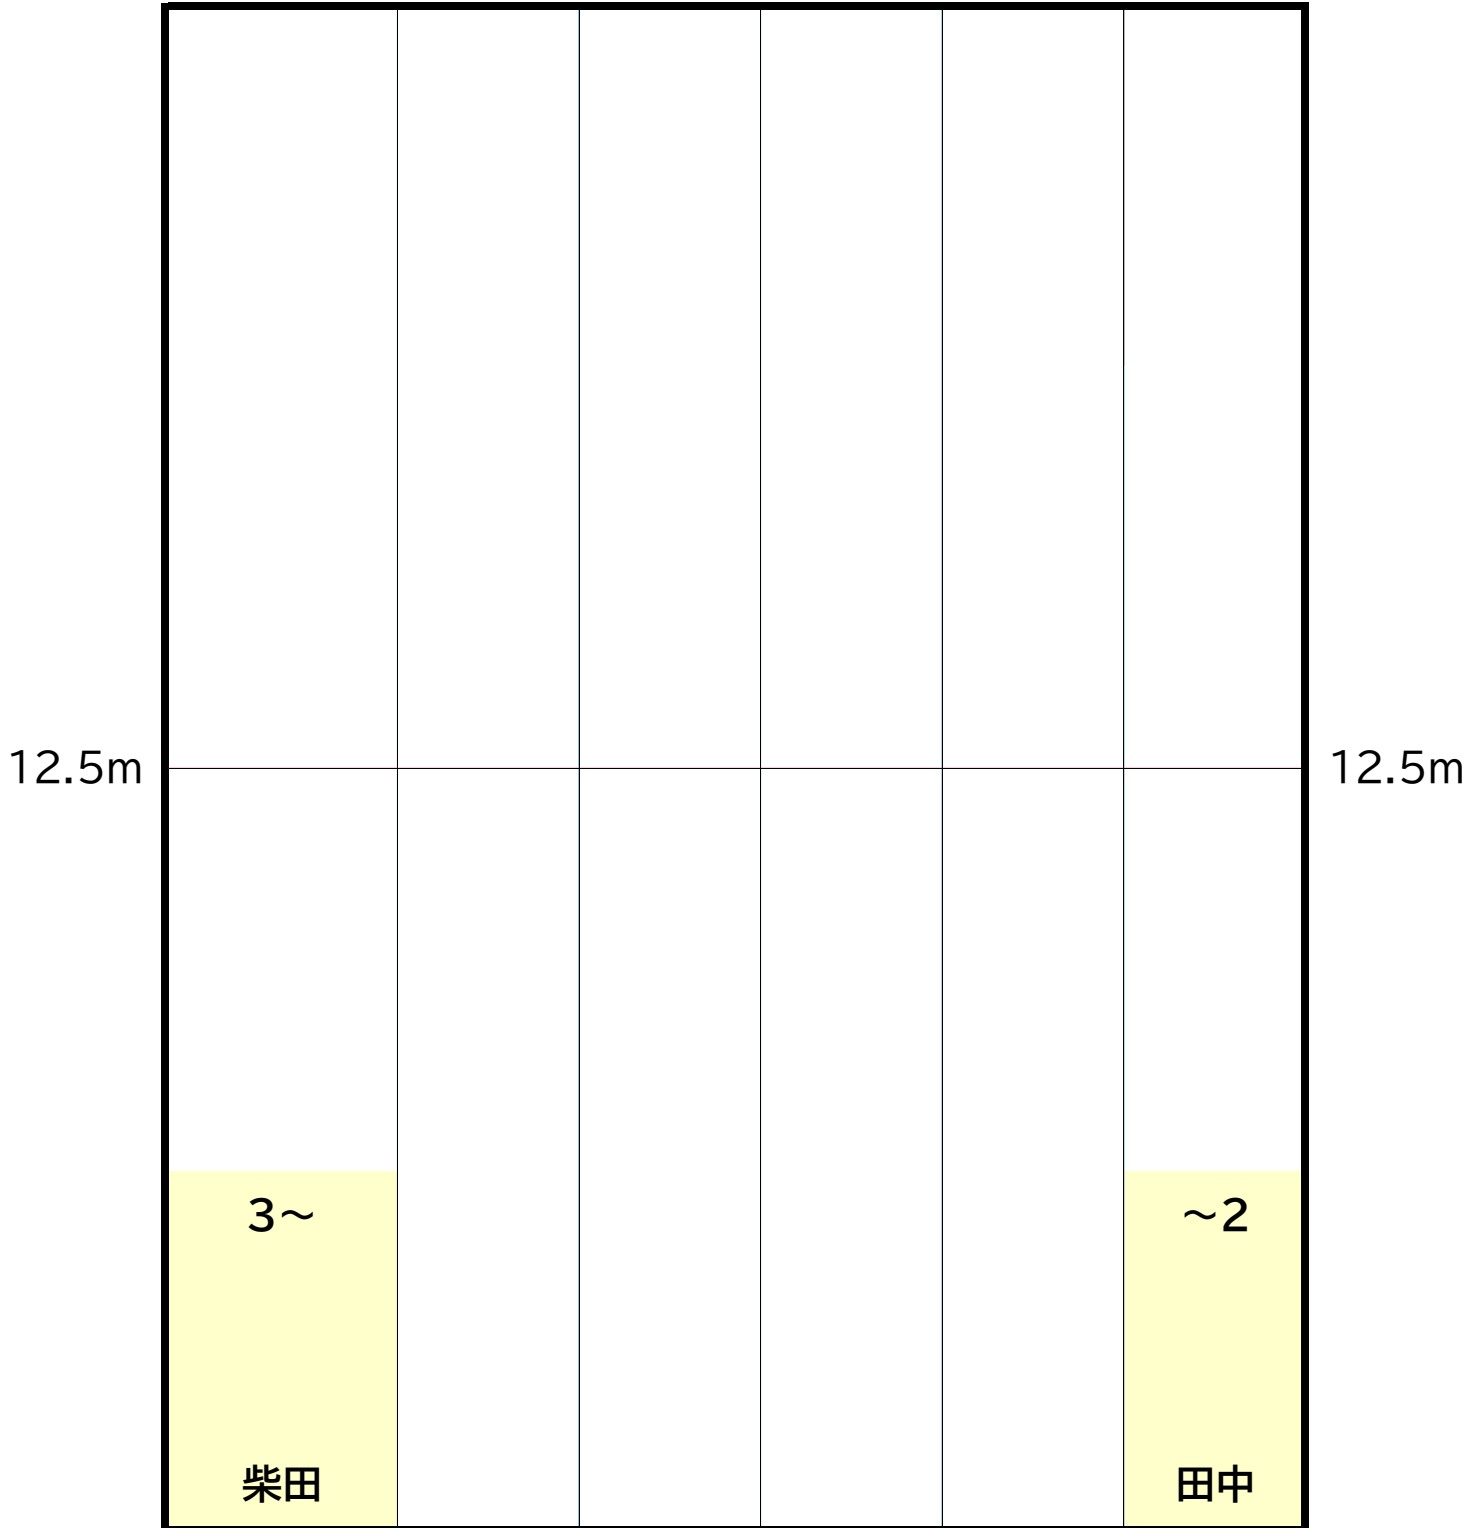

# 木曜日

**B** コース  
16:20~17:20

時計側

					×5~2
					今富
12.5m					12.5m
3~9		10~			~×4
柴田		柏木			横山

ギャラリー側

# 木曜日

C コース  
17:30~18:30

時計側

ギャラリー側

# 金曜日

**A** コース  
15:10~16:10

時計側

ギャラリー側

# 金曜日

**B** コース  
16:20~17:20

時計側

ギャラリー側