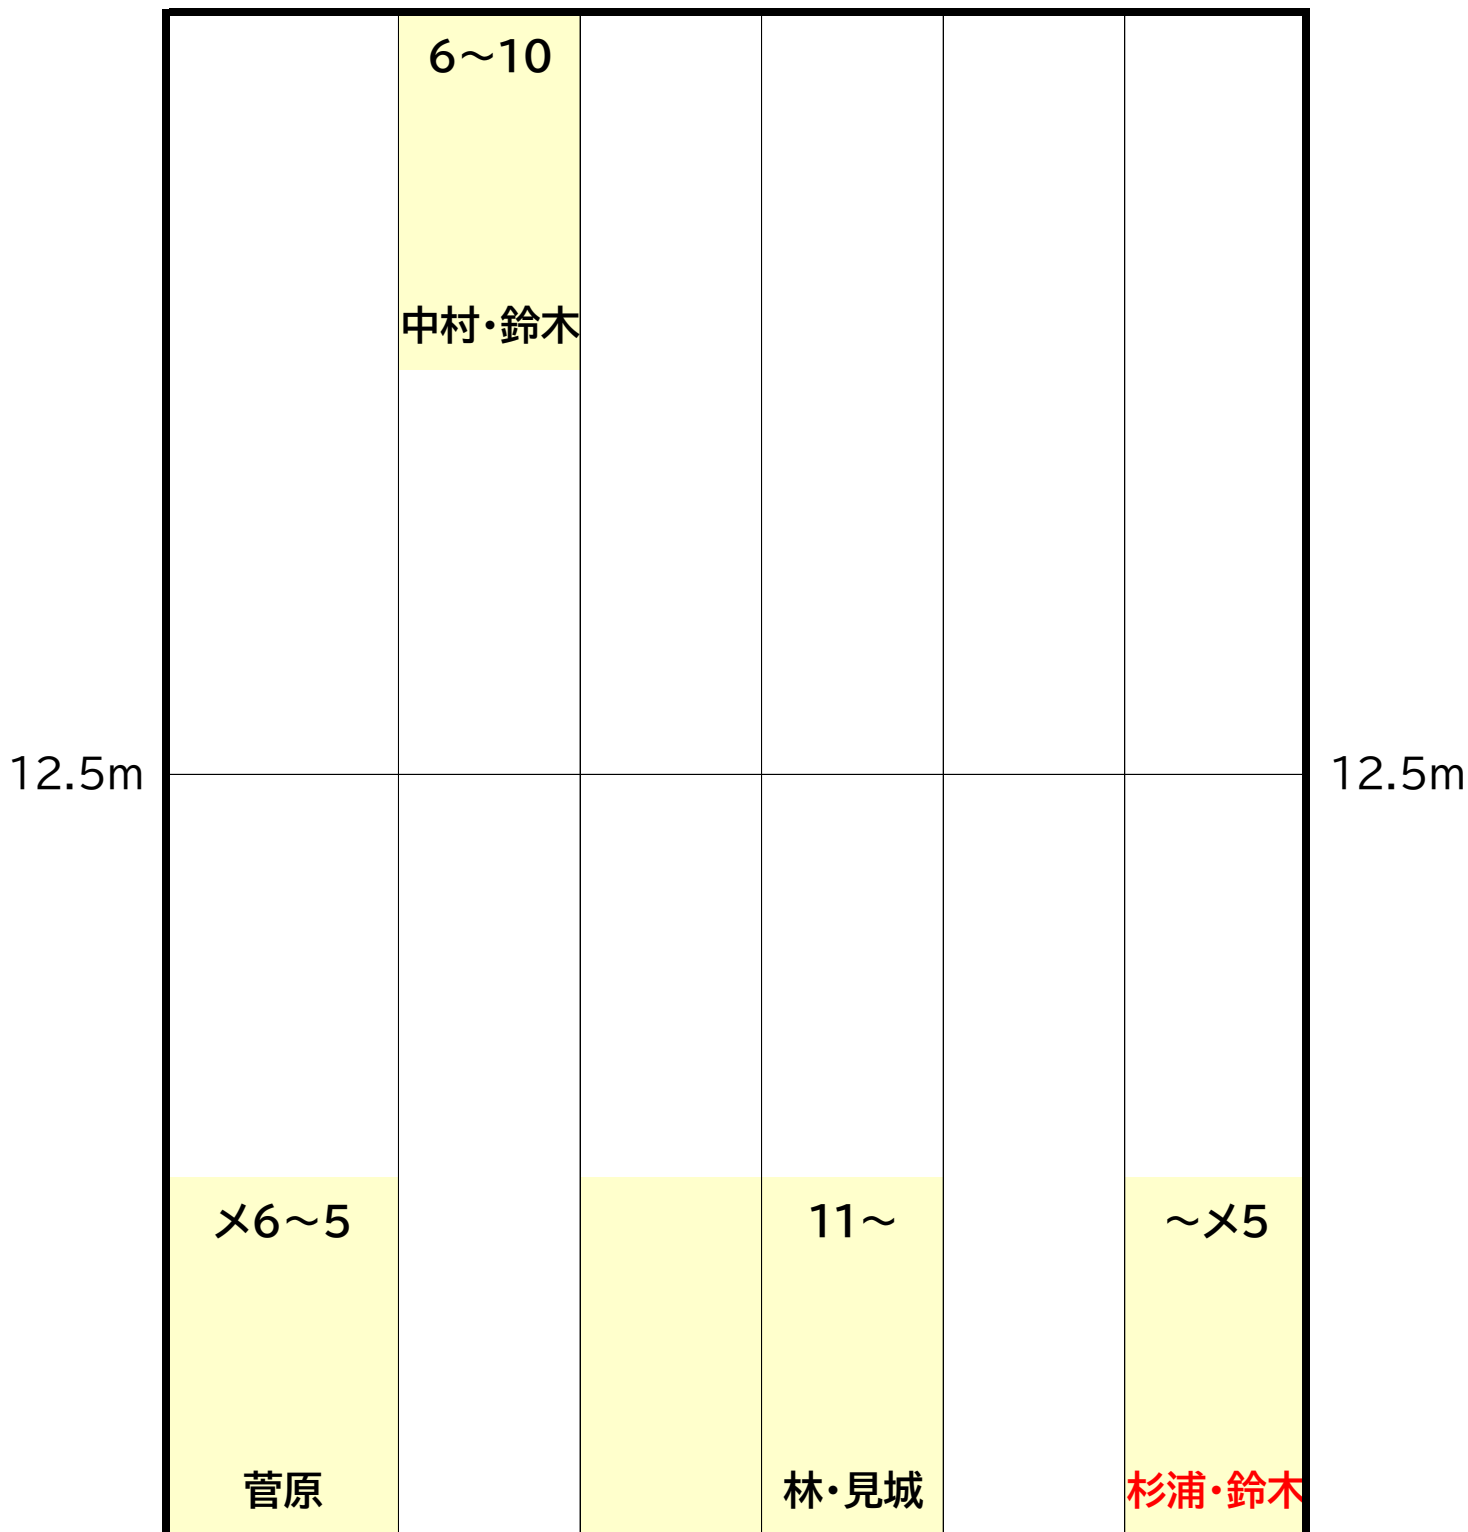

# 金曜日

C コース  
17:30~18:30

時計側

	11~ 柏木				
12.5m					12.5m
	3~10 加用				~x6 杉浦

ギャラリー側

# 土曜日

SA コース  
8:50~9:50

時計側

	4~6 林		12~ 柏木・見城		
12.5m					12.5m
	1~3 小林・鈴木		7~11 鈴木		~×6 杉浦

ギャラリー側

# 土曜日

SB コース  
10:00~11:00

時計側

ギャラリー側