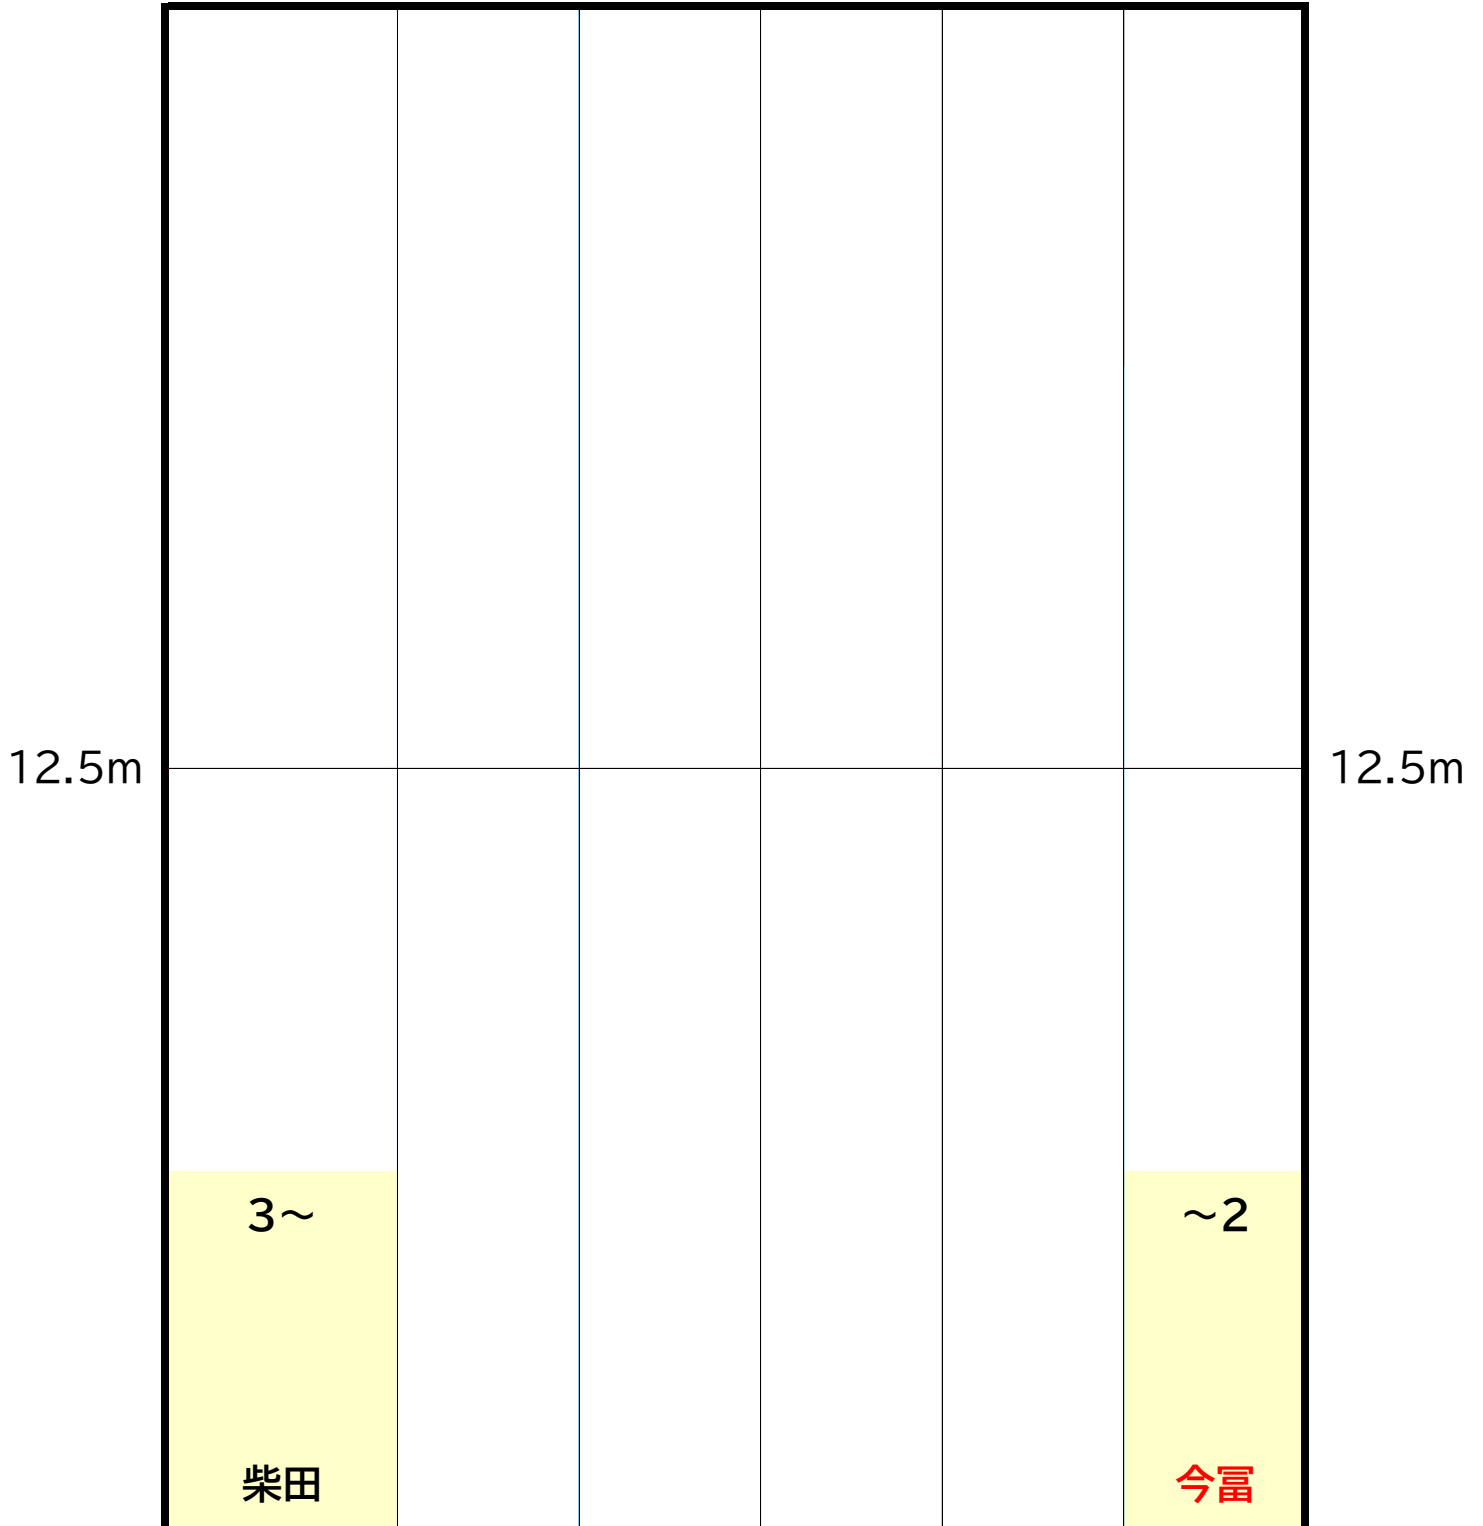

# 月曜日

**C** コース  
17:30~18:30

時計側

ギャラリー側

# 水曜日

A コース  
15:10~16:10

時計側

ギャラリー側

# 水曜日

**B** コース  
16:20~17:20

時計側

ギャラリー側

# 木曜日

**A** コース  
15:10~16:10

時計側

ギャラリー側