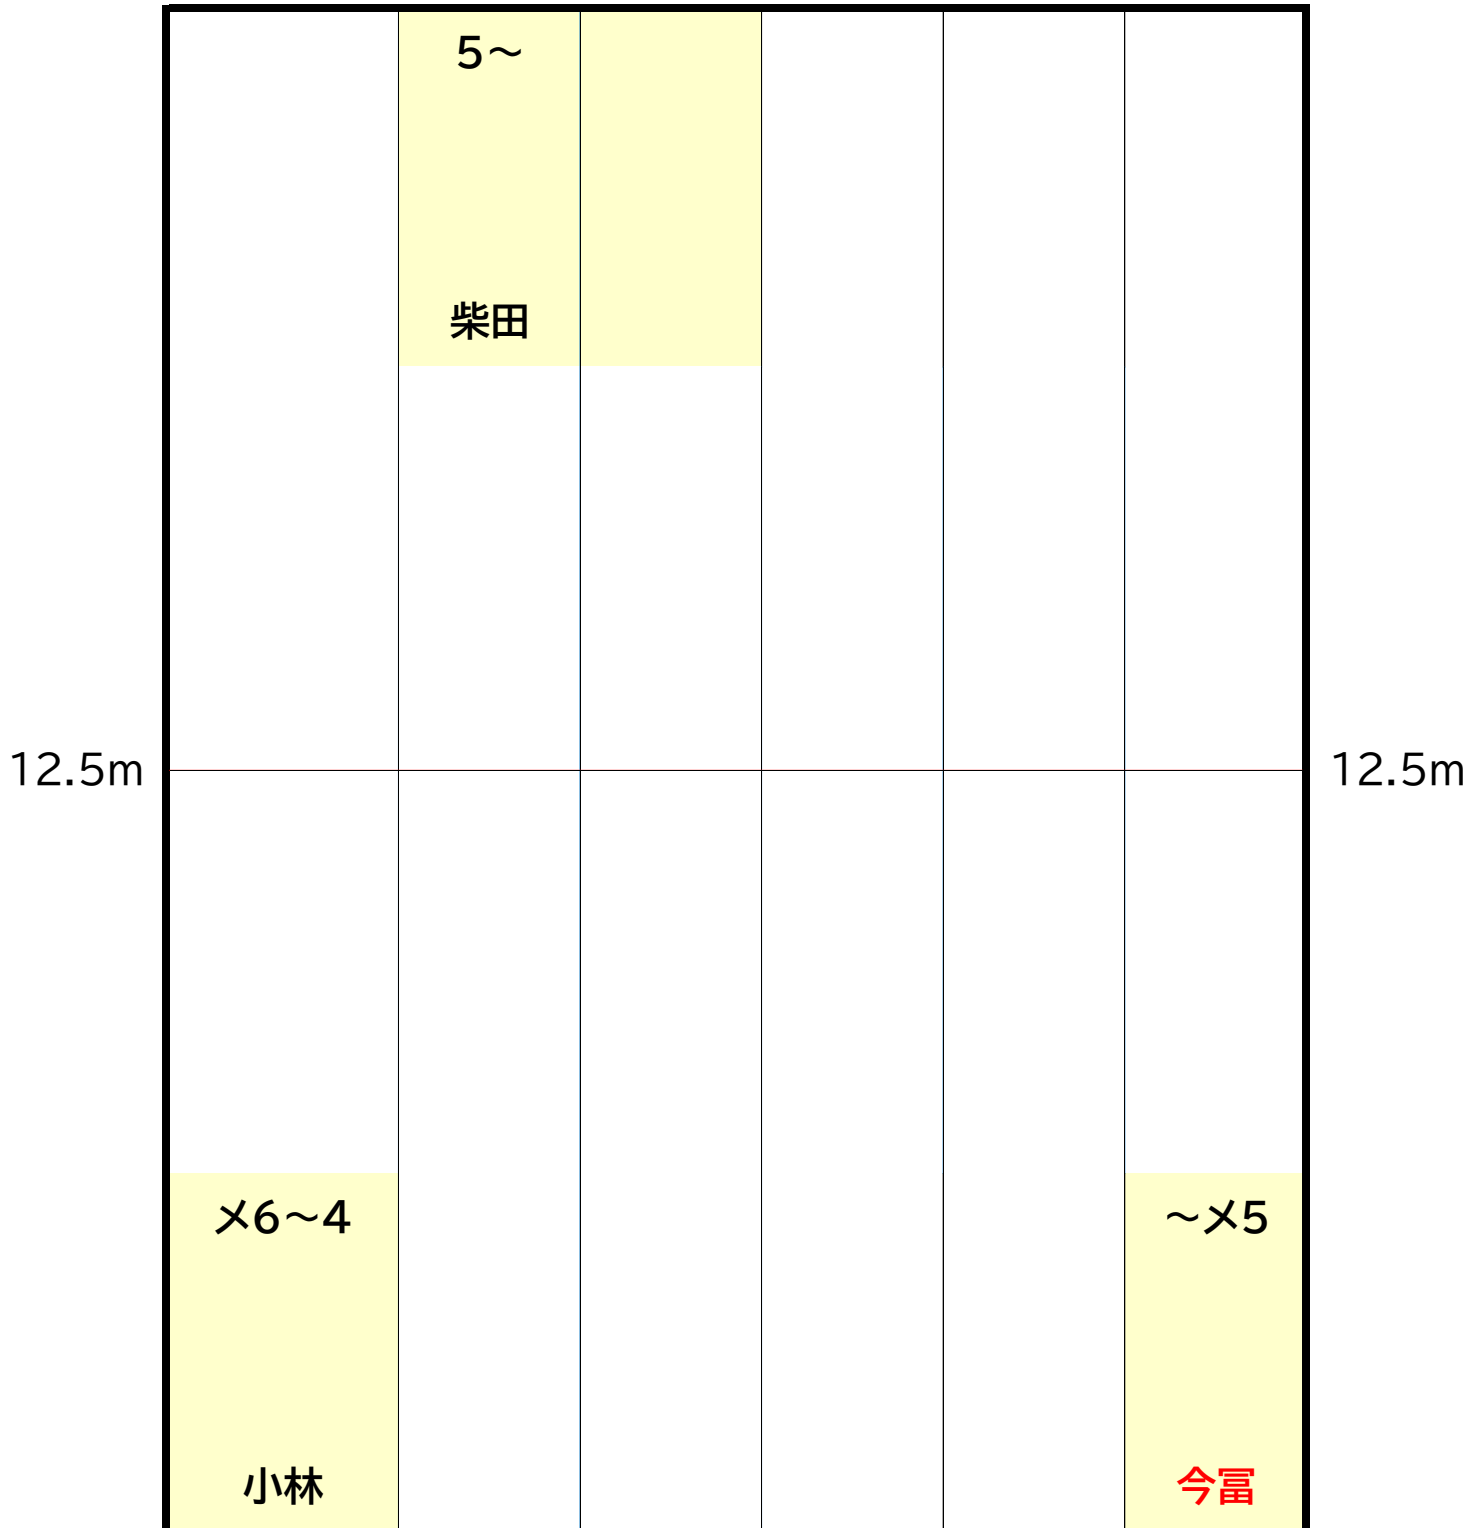

# 水曜日

**B** コース  
16:20~17:20

時計側

ギャラリー側

# 水曜日

C コース  
17:30~18:30

時計側

12.5m

12.5m

4~11		12~			~3
林		中村			今富

ギャラリー側

# 木曜日

**A** コース  
15:10~16:10

時計側

ギャラリー側