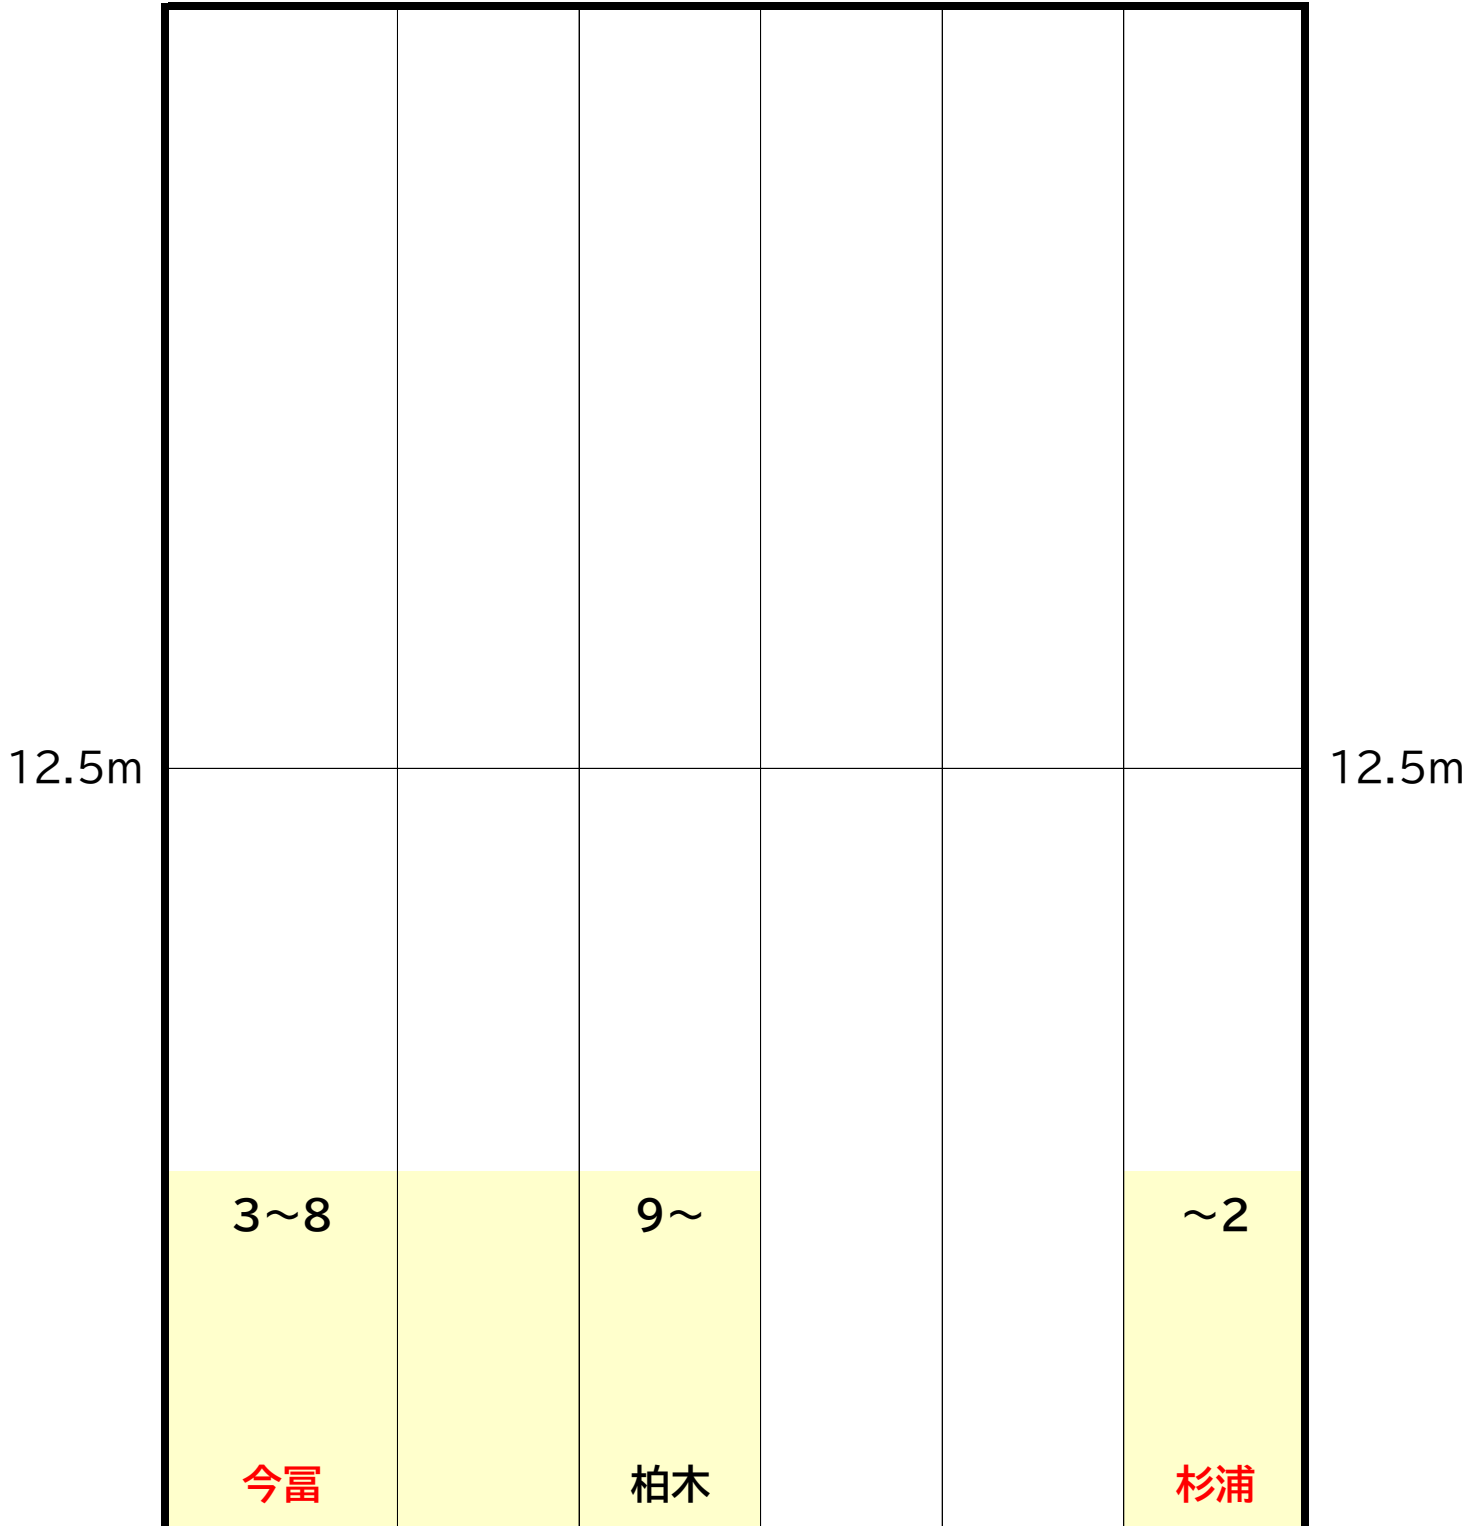

# 木曜日

**A** コース  
15:10~16:10

時計側

ギャラリー側

# 木曜日

**B** コース  
16:20~17:20

時計側

					×5~2
					今富
12.5m					12.5m
3~9		10~			~×4
柴田		柏木			横山

ギャラリー側

# 木曜日

C コース  
17:30~18:30

時計側

ギャラリー側

# 金曜日

**A** コース  
15:10~16:10

時計側

ギャラリー側