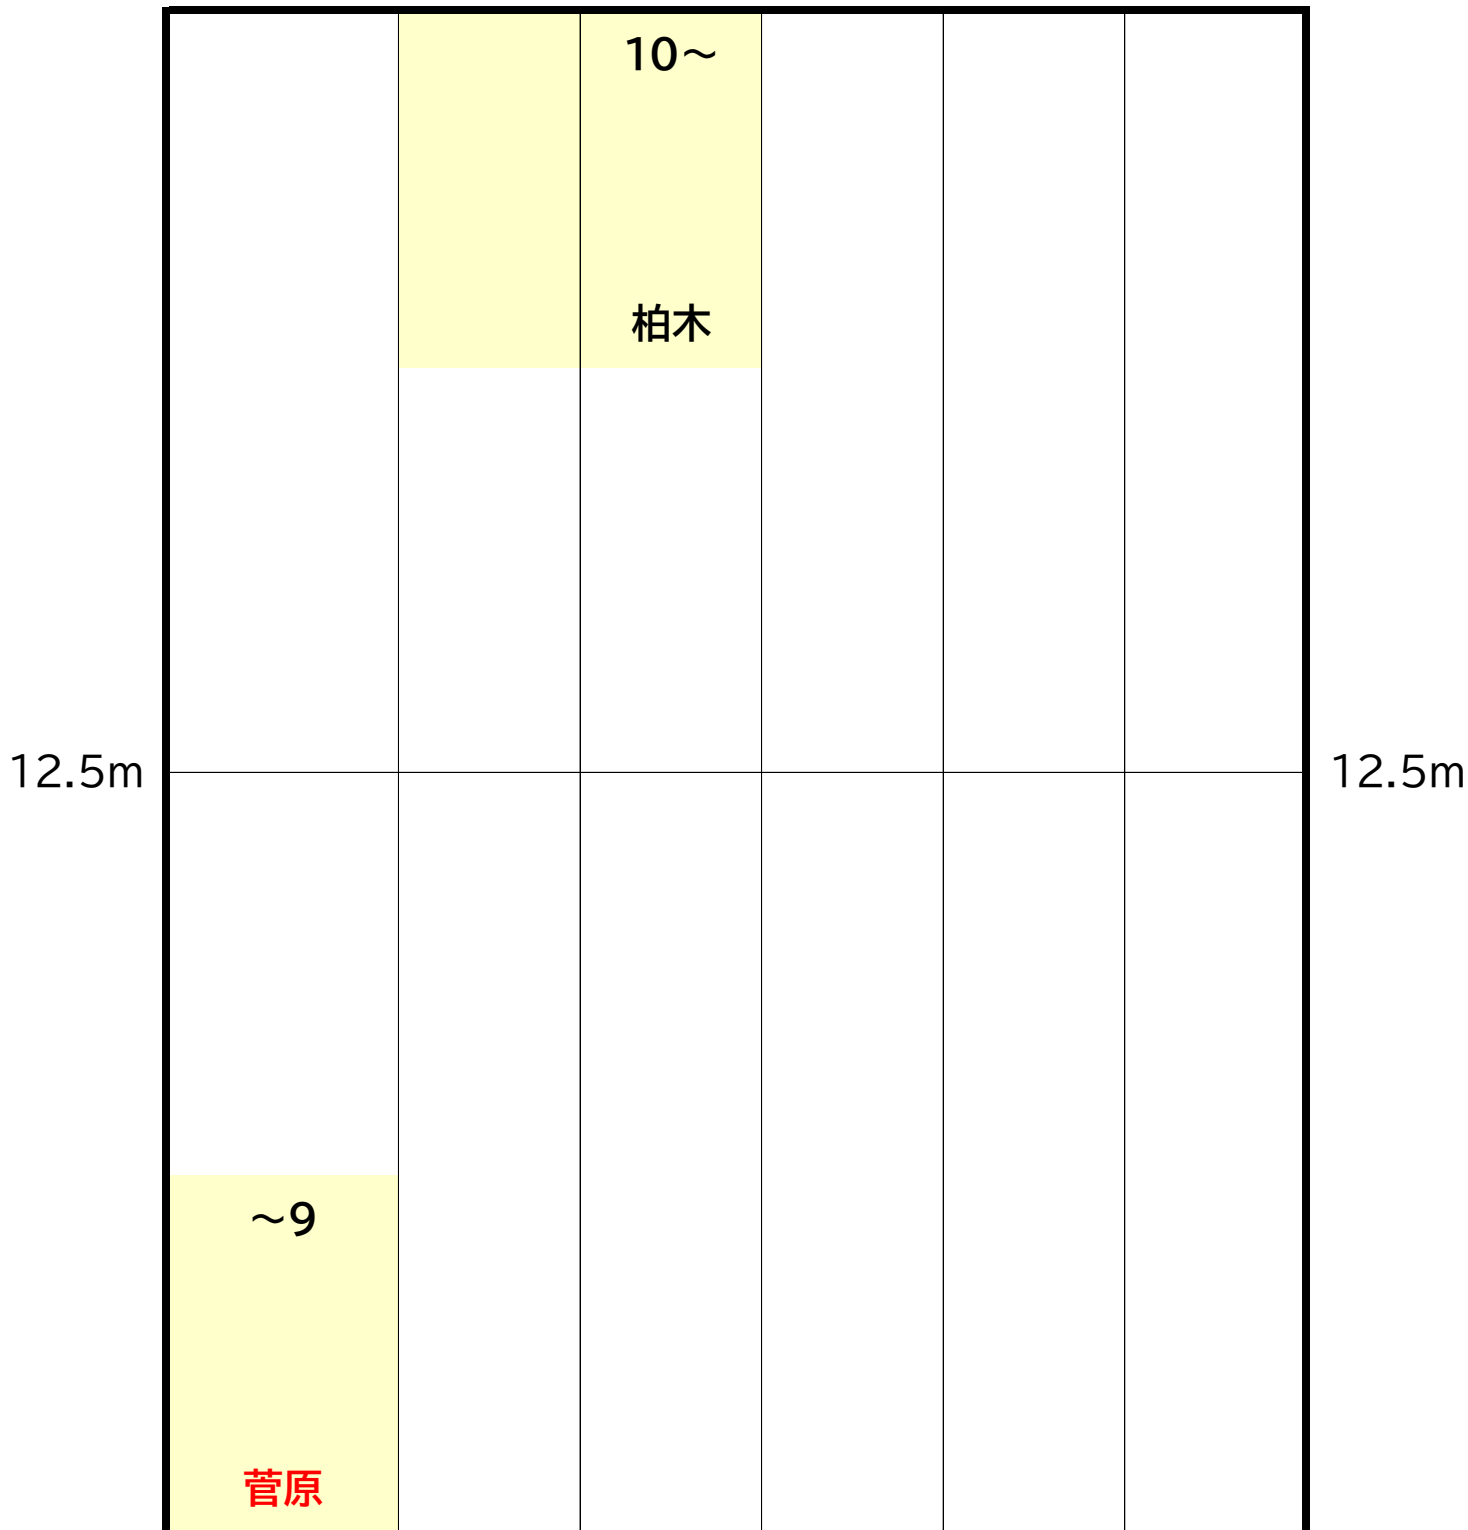

# 月曜日

**A** 参加人数により練習位置やアニメーターが変更する場合がございます。  
コース  
15:10~16:10 時計側

ギャラリー側

# 月曜日

**B** コース  
16:20~17:20

時計側

		7~			
		小林			
12.5m					12.5m
	3~6				~2
	菅原				横山

ギャラリー側

# 月曜日

**C** コース  
17:30~18:30

時計側

ギャラリー側

# 水曜日

A コース  
15:10~16:10

時計側

ギャラリー側