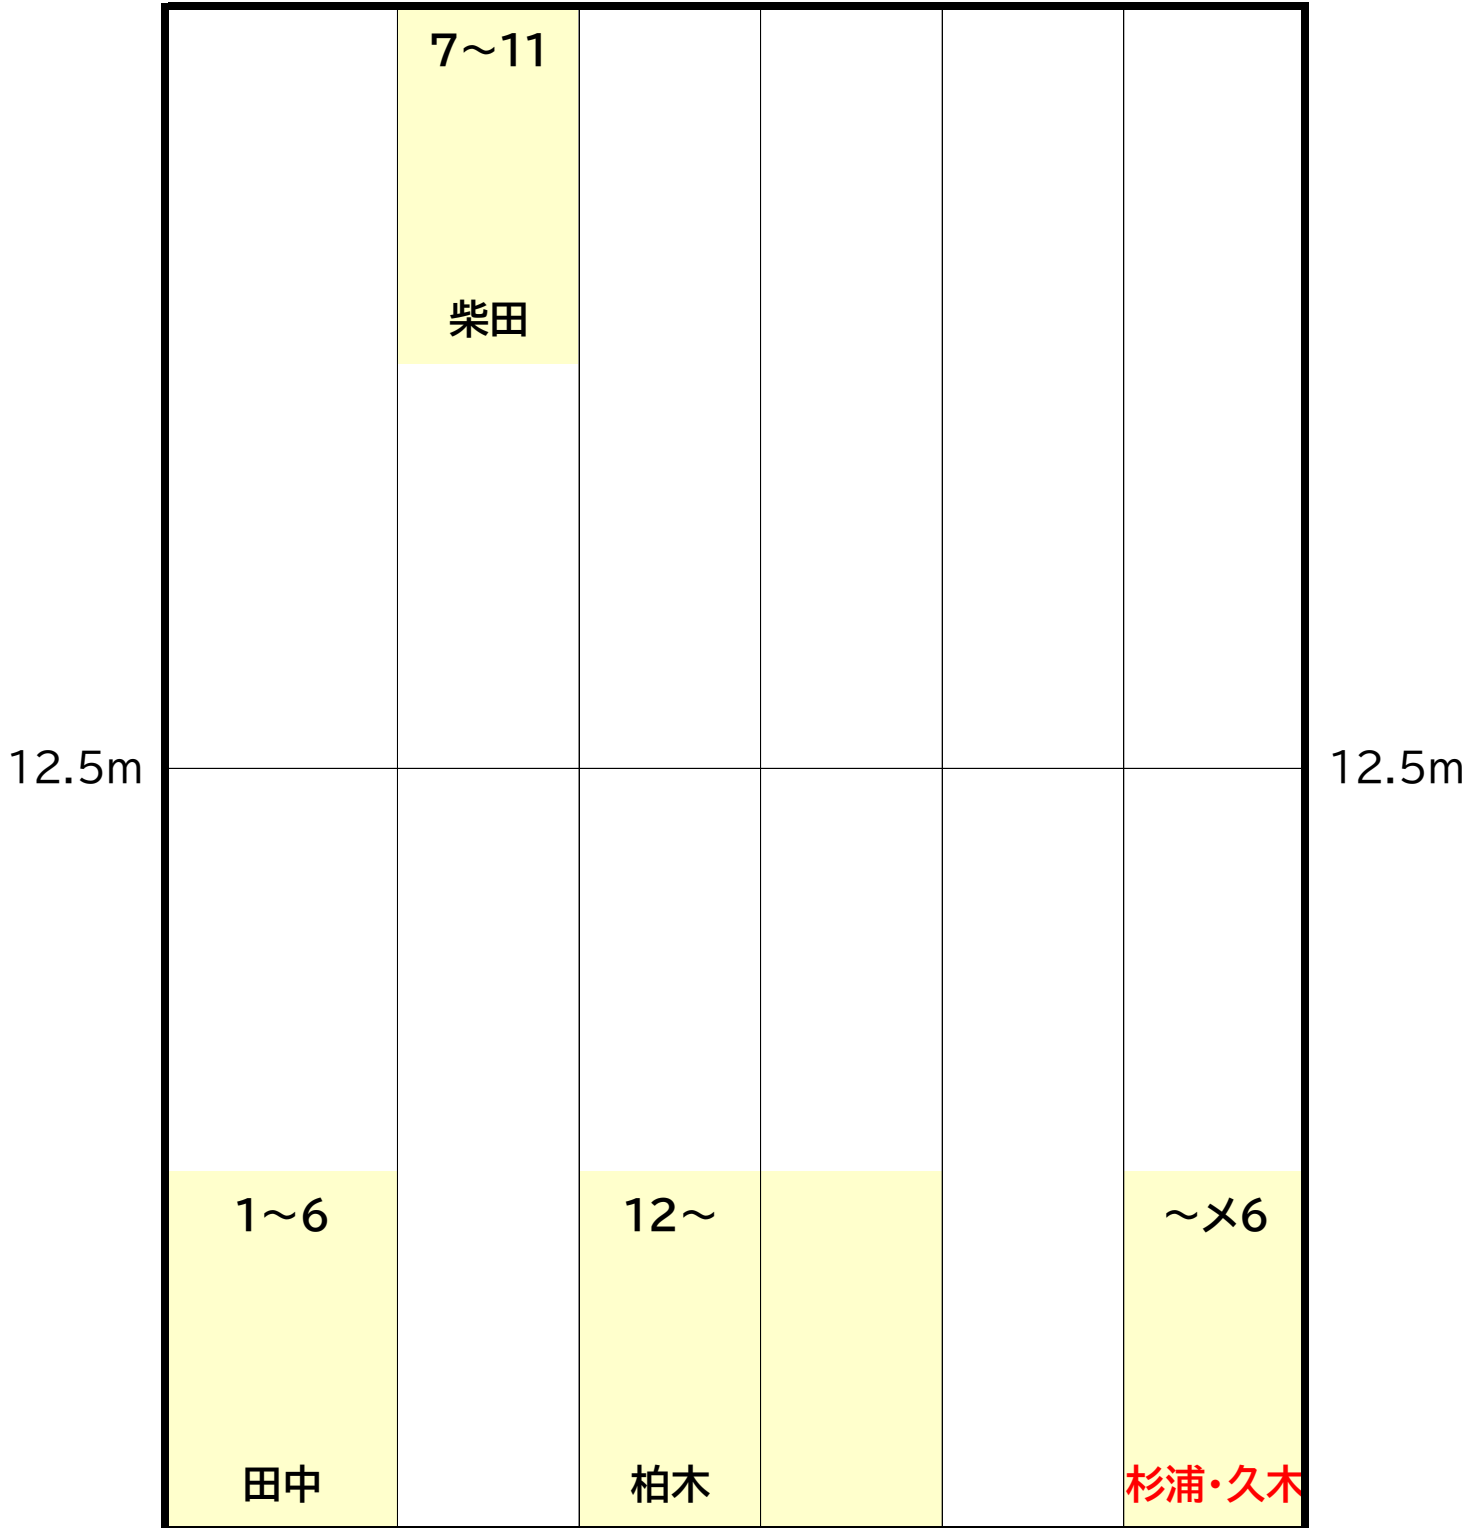

# 木曜日

C コース  
17:30~18:30

時計側

ギャラリー側

# 金曜日

**A** コース  
15:10~16:10

時計側

ギャラリー側

# 金曜日

**B** コース  
16:20~17:20

時計側

ギャラリー側