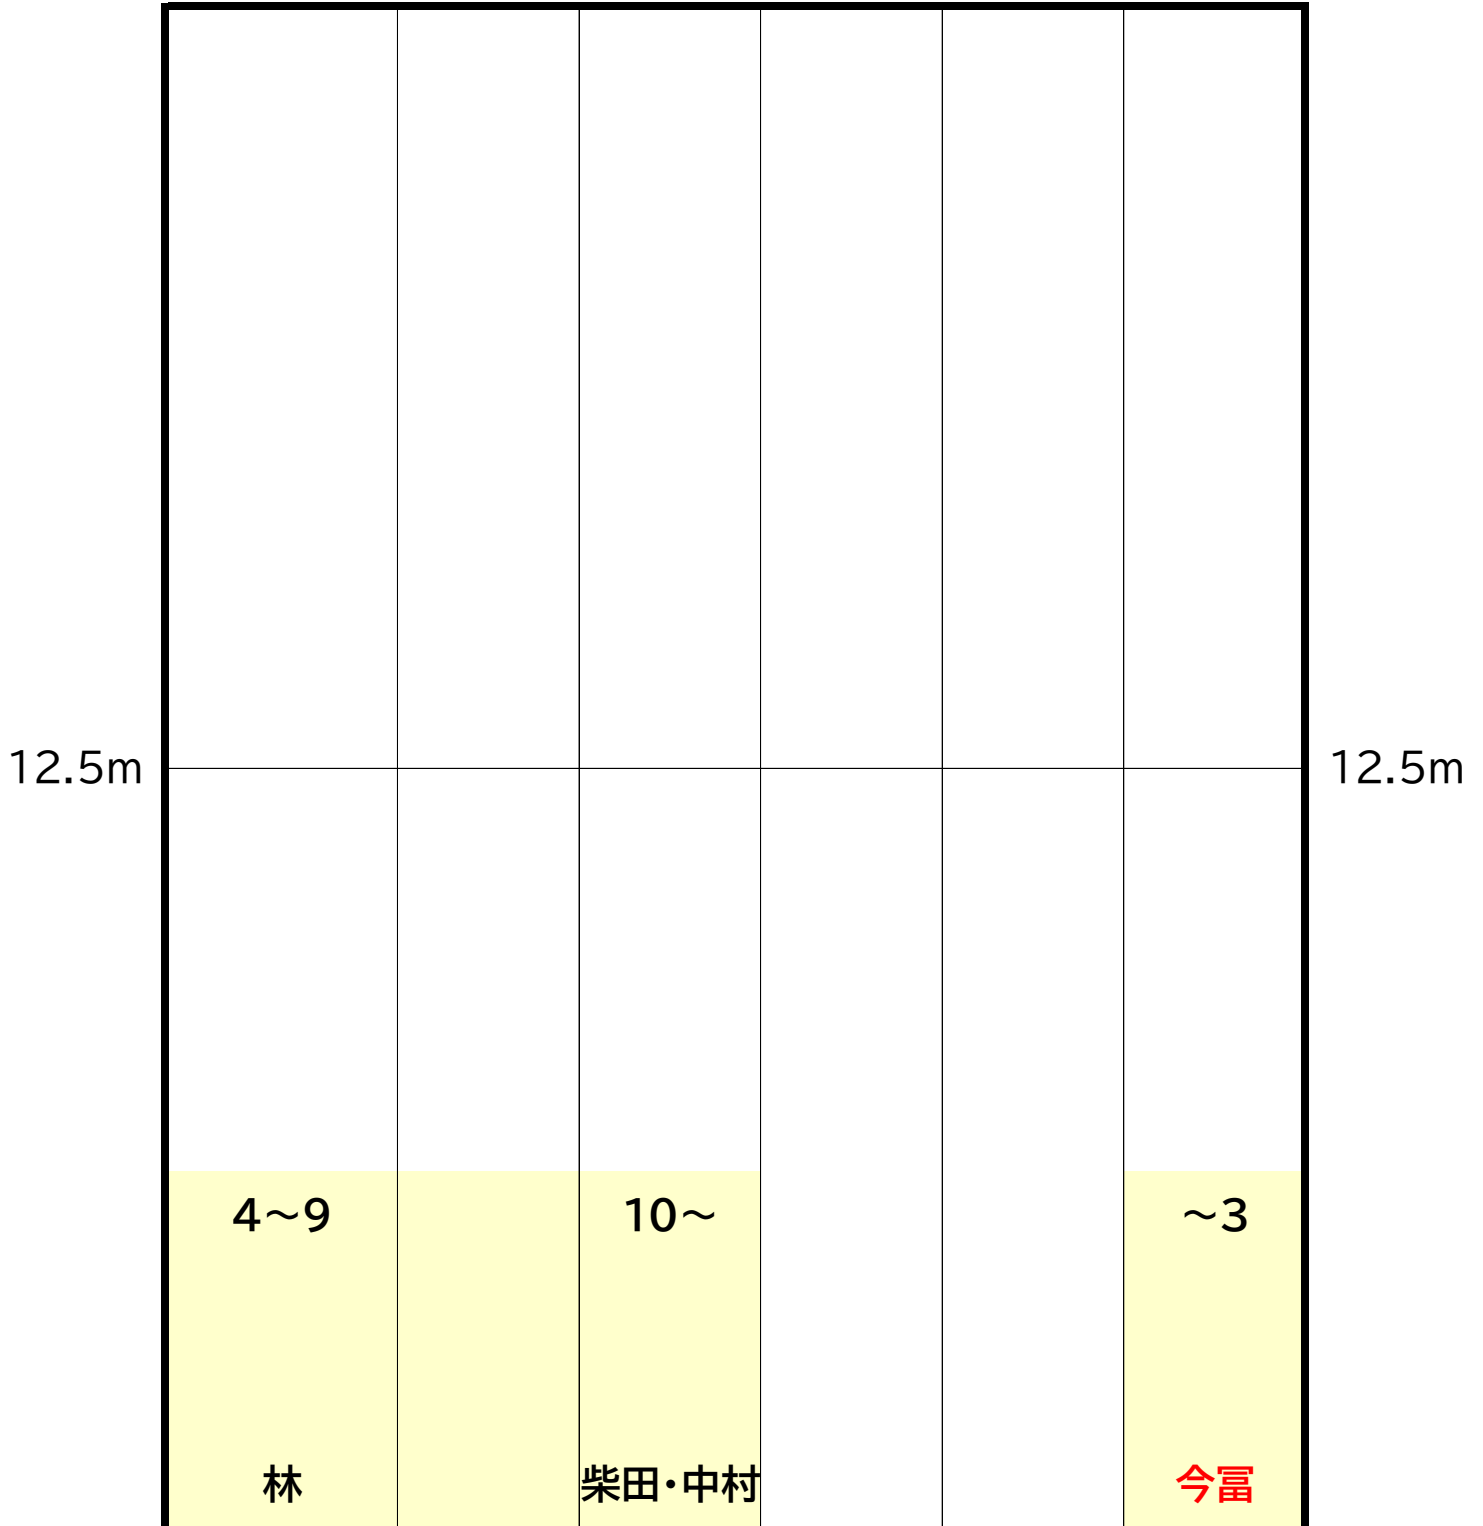

# 月曜日

**C** コース  
17:30~18:30

時計側

ギャラリー側

# 水曜日

A コース  
15:10~16:10

時計側

ギャラリー側

# 水曜日

**B** コース  
16:20~17:20

時計側

ギャラリー側

# 木曜日

**A** コース  
15:10~16:10

時計側

ギャラリー側