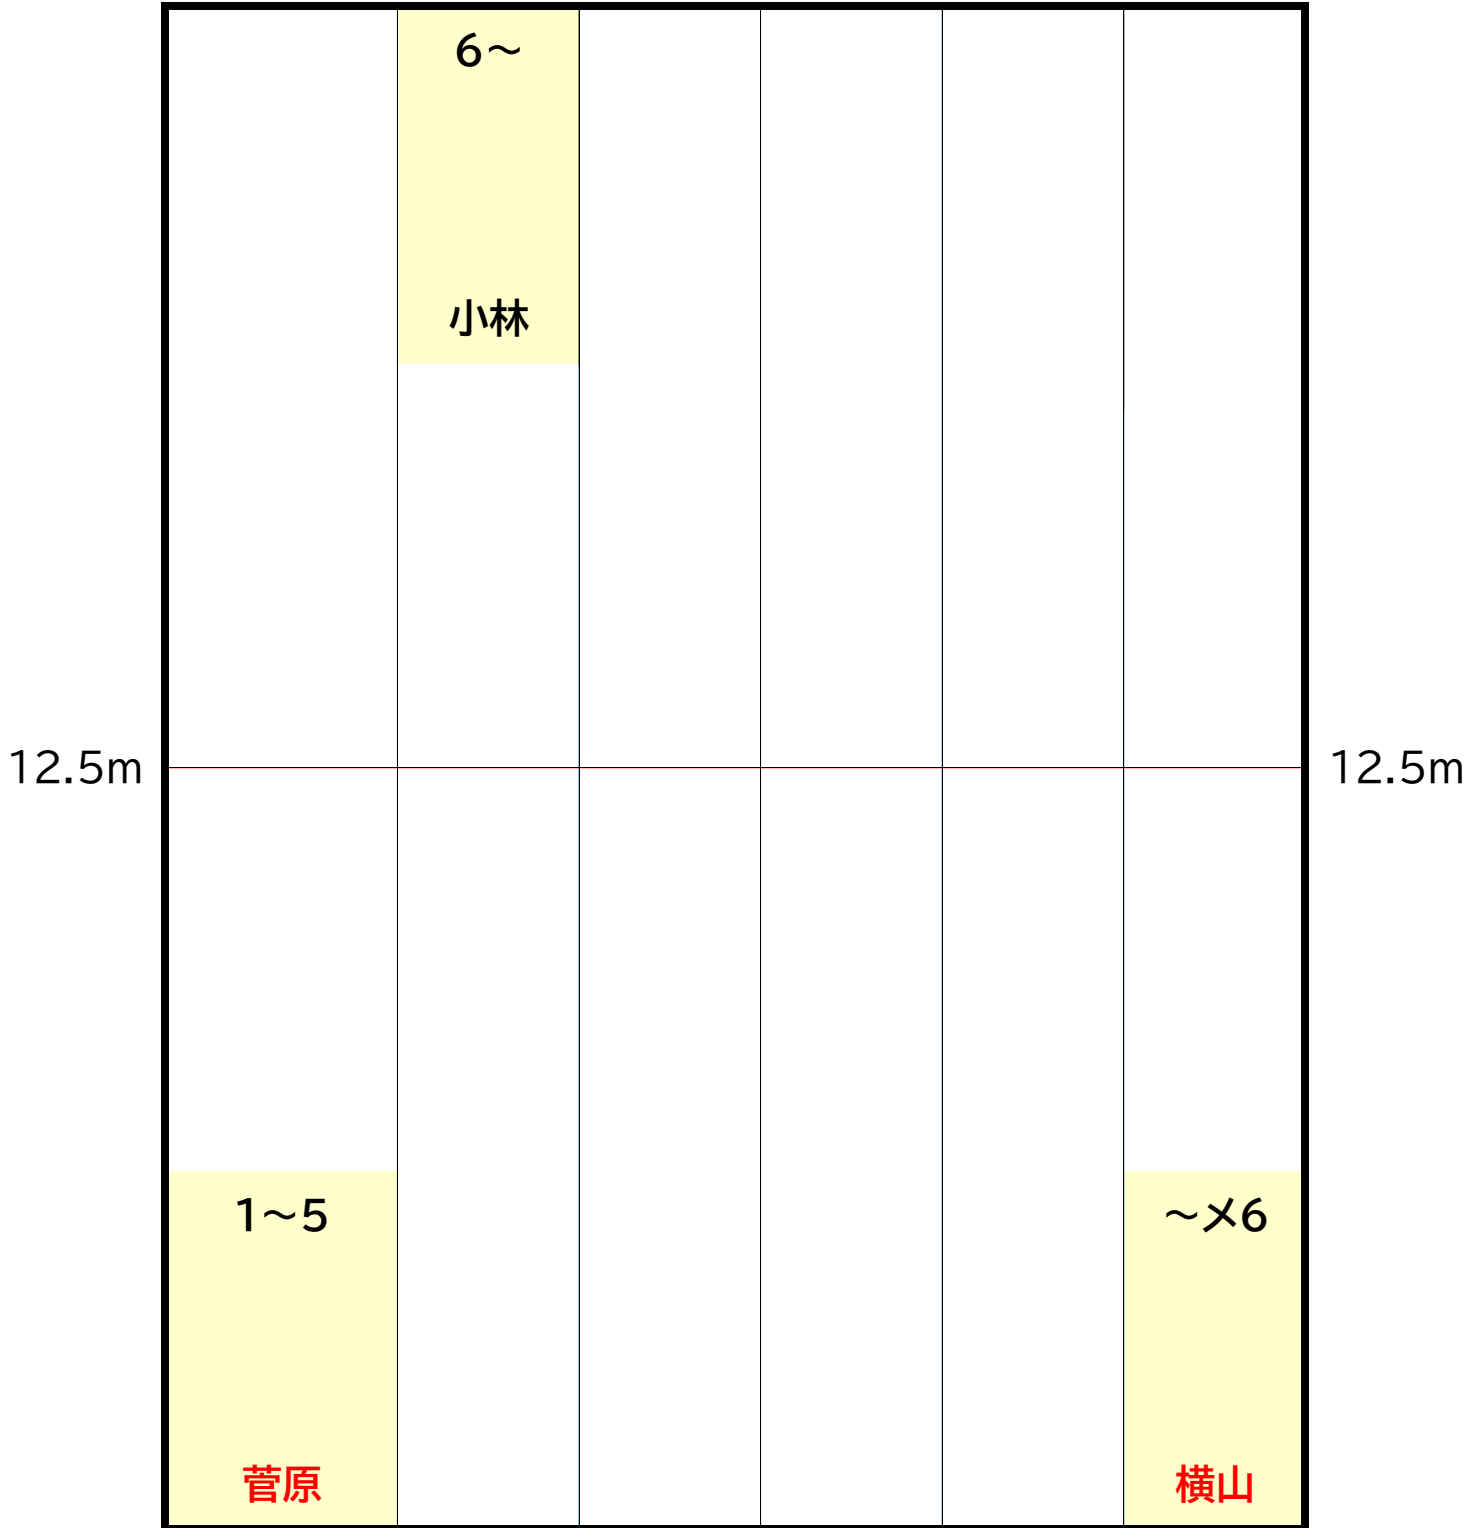

# 月曜日

**A** 参加人数により練習位置やアニメーターが変更する場合がございます。  
コース  
15:10~16:10 時計側

ギャラリー側

# 月曜日

**B** コース  
16:20~17:20

時計側

		7~			
		小林			
12.5m					12.5m
	3~6				~2
	菅原				横山

ギャラリー側

# 月曜日

**C** コース  
17:30~18:30

時計側

ギャラリー側

# 水曜日

A コース  
15:10~16:10

時計側

ギャラリー側