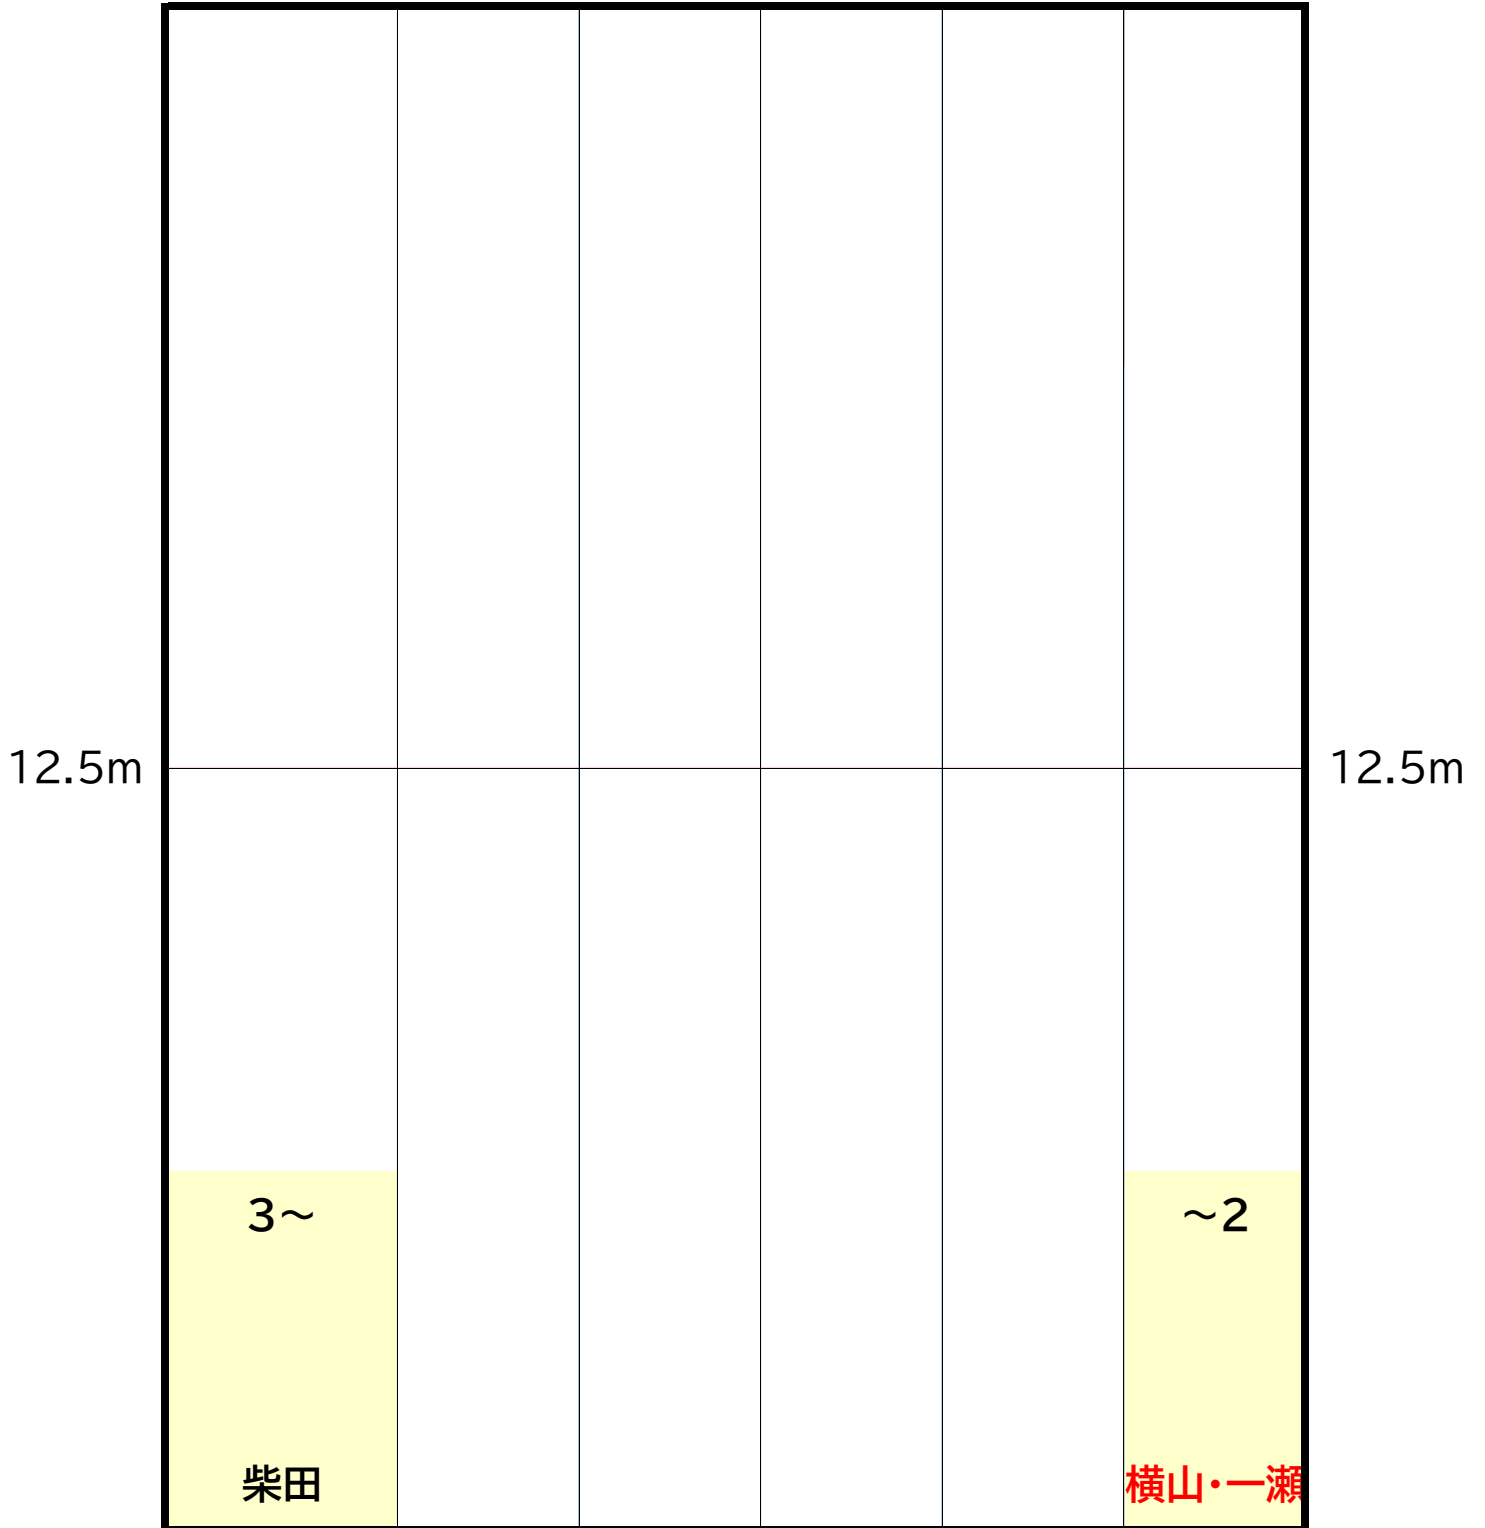

A コース
15:10~16:10

時計側

ギャラリー側

木曜日

B コース
16:20~17:20

時計側

					×5~2 今富
12.5m	3~10 柴田	11~ 柏木			12.5m ~×4 横山

ギャラリー側

木曜日

C コース
17:30~18:30

時計側

ギャラリー側

金曜日

A コース
15:10~16:10

時計側

ギャラリー側

金曜日

B コース
16:20~17:20

時計側

ギャラリー側

金曜日

C コース
17:30~18:30

時計側

ギャラリー側

土曜日

SA コース
8:50~9:50

時計側

	5~6 林		12~ 中村		
12.5m					12.5m
	1~4 小林		7~12 鈴木		~×6 杉浦・一瀬

ギャラリー側

土曜日

SB コース
10:00~11:00

時計側