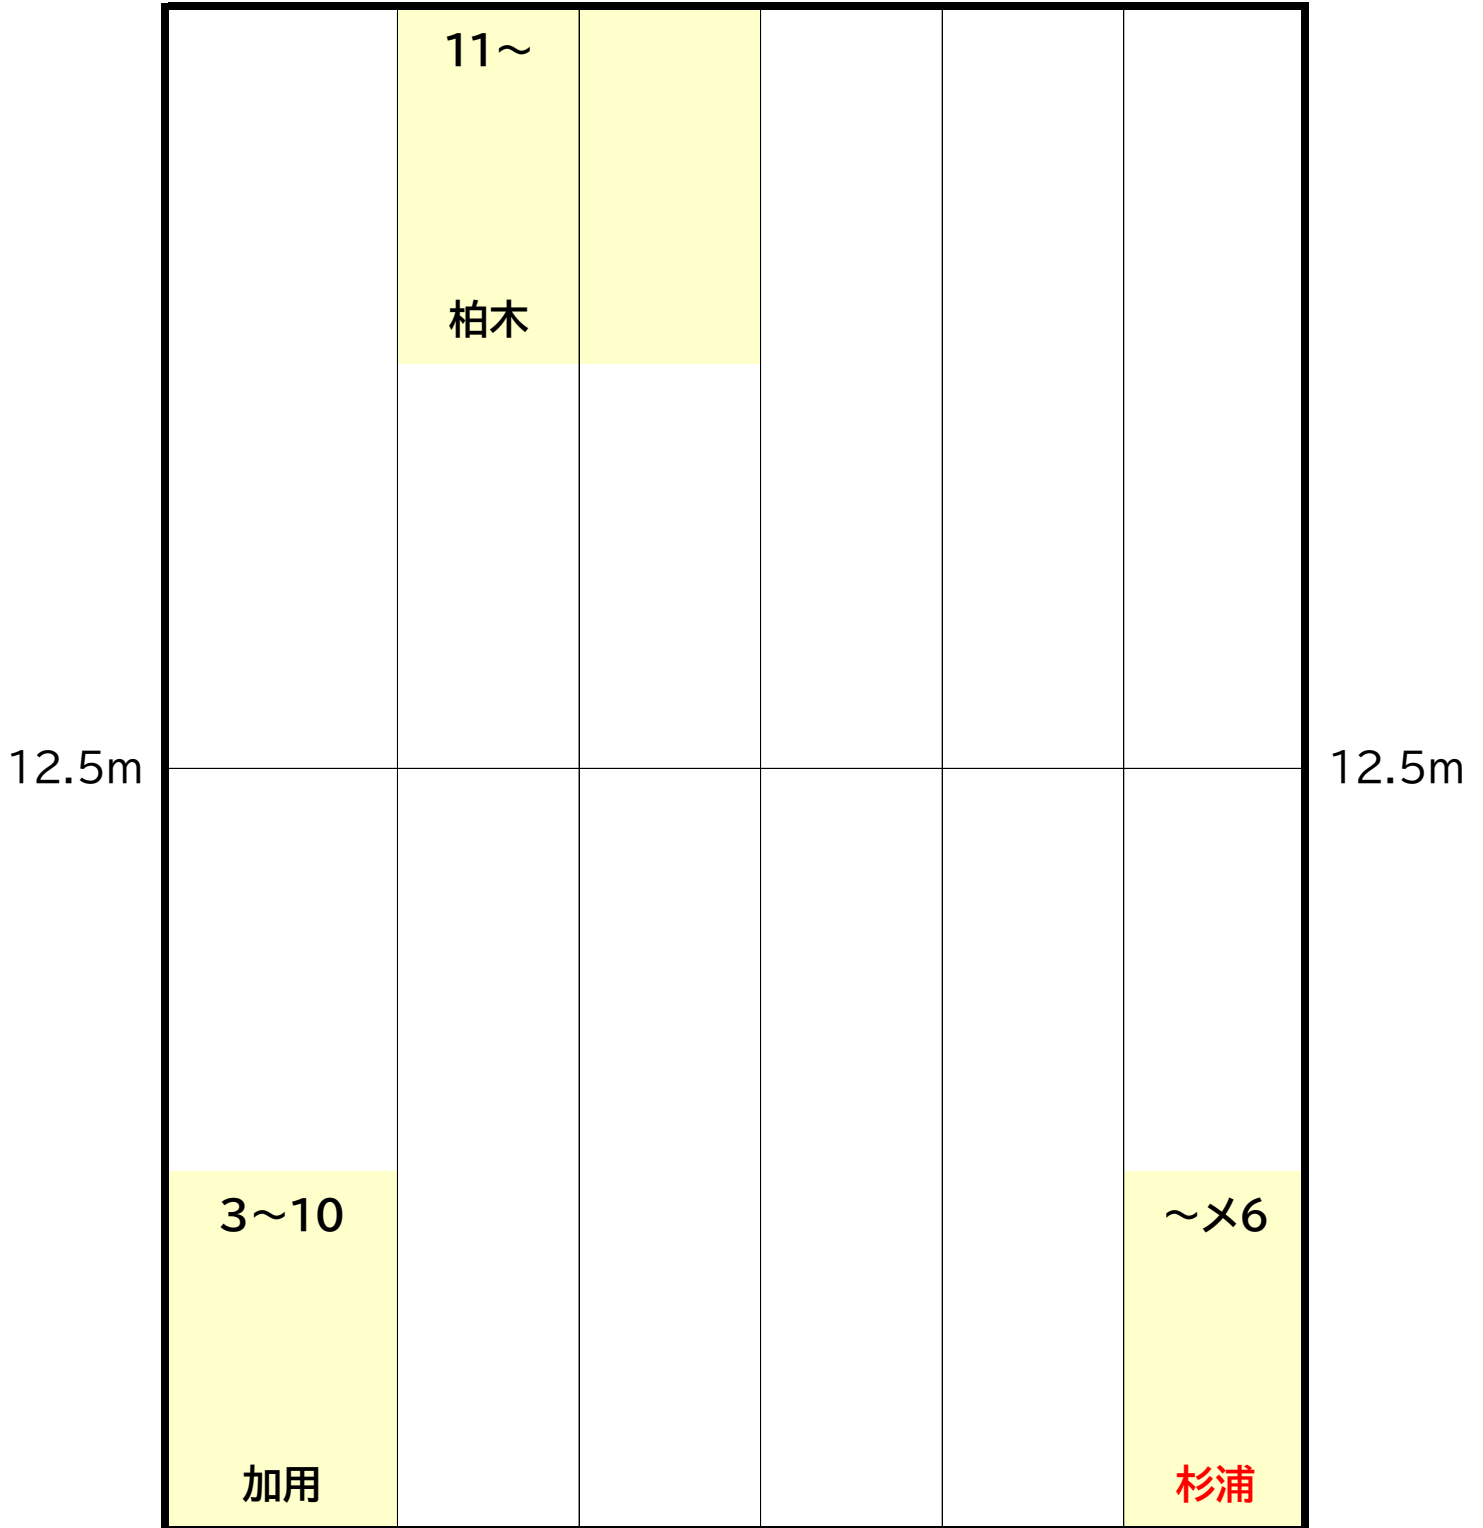

木曜日

C コース
17:30~18:30

時計側

ギャラリー側

金曜日

A コース
15:10~16:10

時計側

ギャラリー側

金曜日

B コース
16:20~17:20

時計側

ギャラリー側

金曜日

C コース
17:30~18:30

時計側

ギャラリー側

土曜日

SA コース
8:50~9:50

時計側

	5~6 林		12~ 中村		
12.5m					12.5m
	1~4 小林		7~12 鈴木		~×6 杉浦・一瀬

ギャラリー側

土曜日

SB コース
10:00~11:00

時計側

土曜日

B コース
16:20~17:20

時計側

ギャラリー側

日曜日

HA コース
8:50~9:50

時計側

12.5m