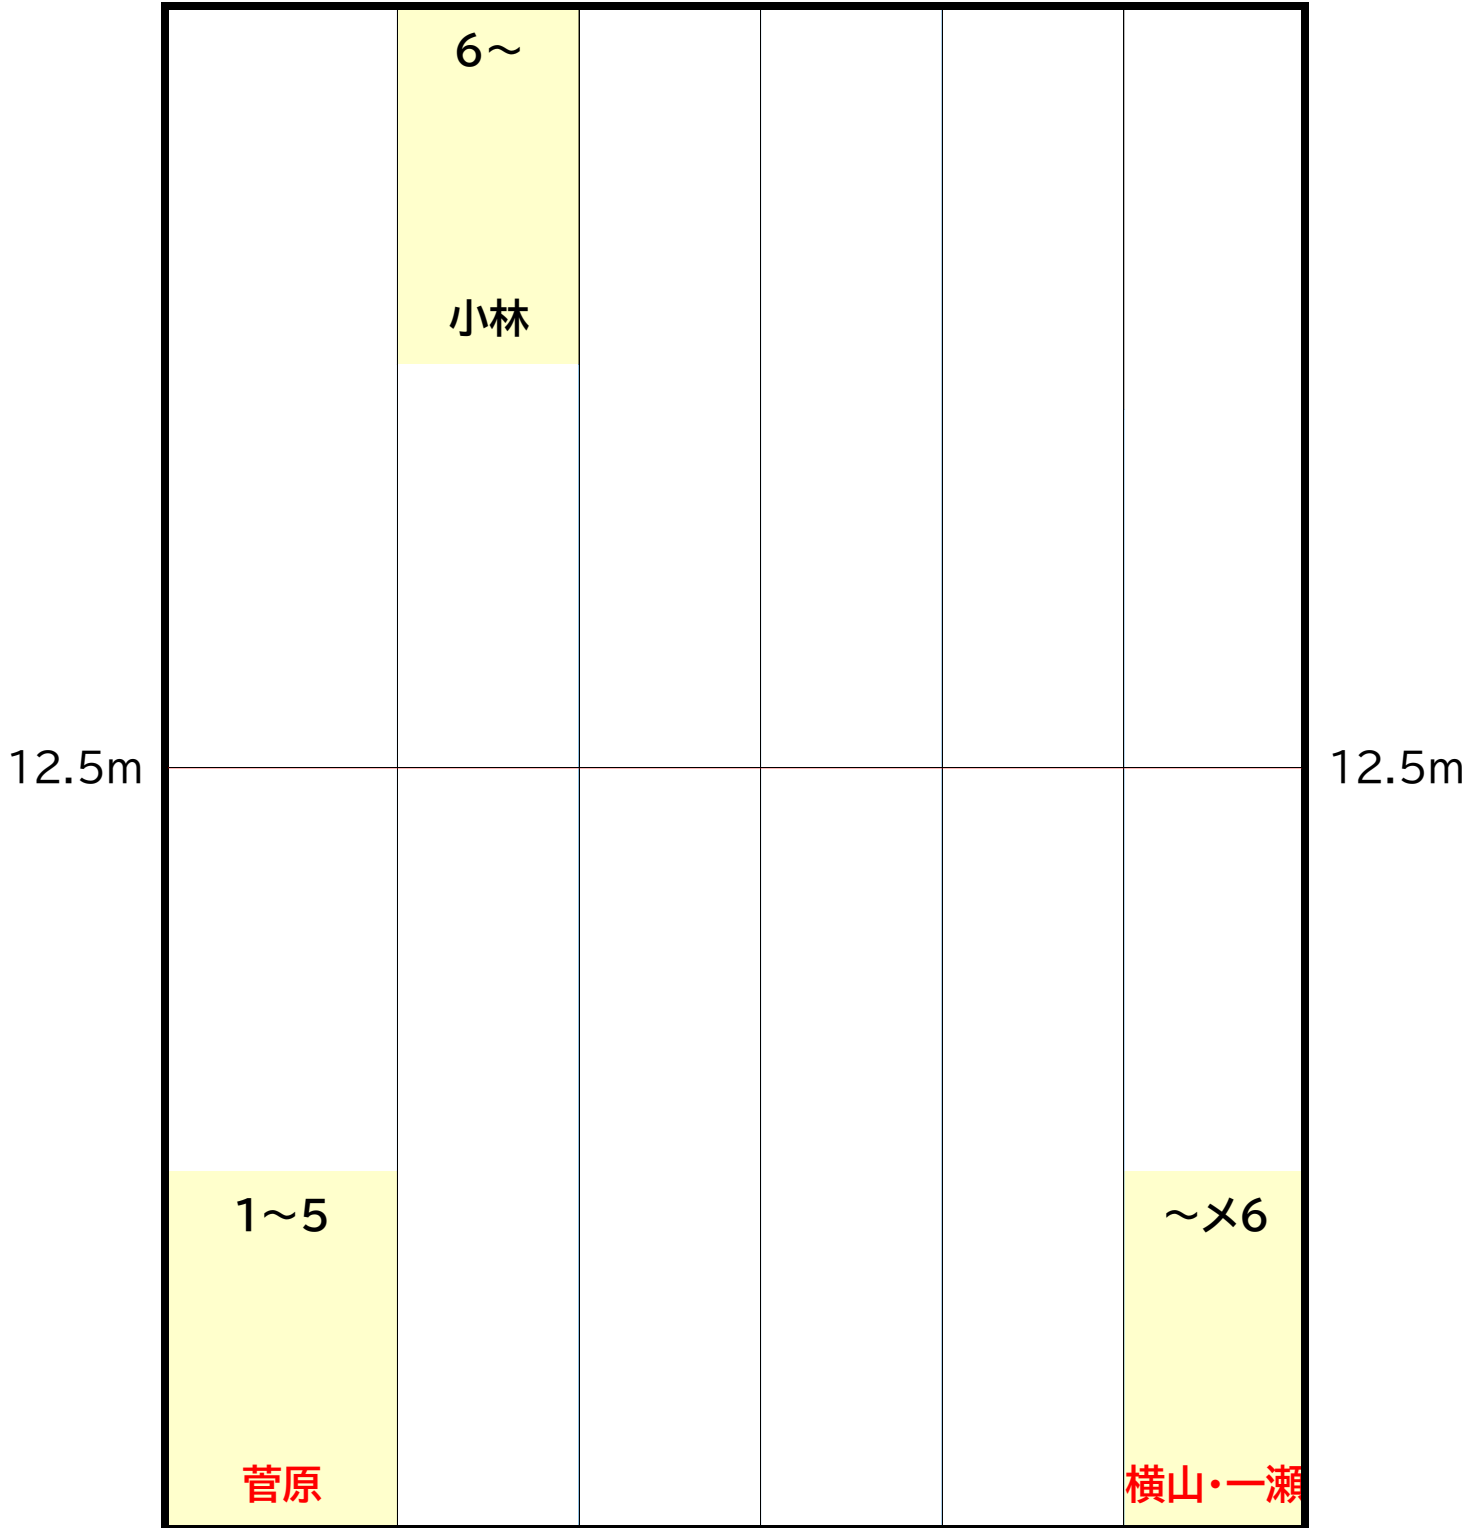

月曜日

A 参加人数により練習位置やアニメーターが変更する場合がございます。
コース
15:10~16:10 時計側

ギャラリー側

水曜日

A コース
15:10~16:10

時計側

ギャラリー側

水曜日

B コース
16:20~17:20

時計側

ギャラリー側

水曜日

C コース
17:30~18:30

時計側

ギャラリー側

木曜日

A コース
15:10~16:10

時計側

ギャラリー側

木曜日

B コース
16:20~17:20

時計側

					×5~2 今富
12.5m	3~10 柴田	11~ 柏木			12.5m ~×4 横山

ギャラリー側

土曜日

B コース
16:20~17:20

時計側

ギャラリー側

日曜日

HA コース
8:50~9:50

時計側

12.5m