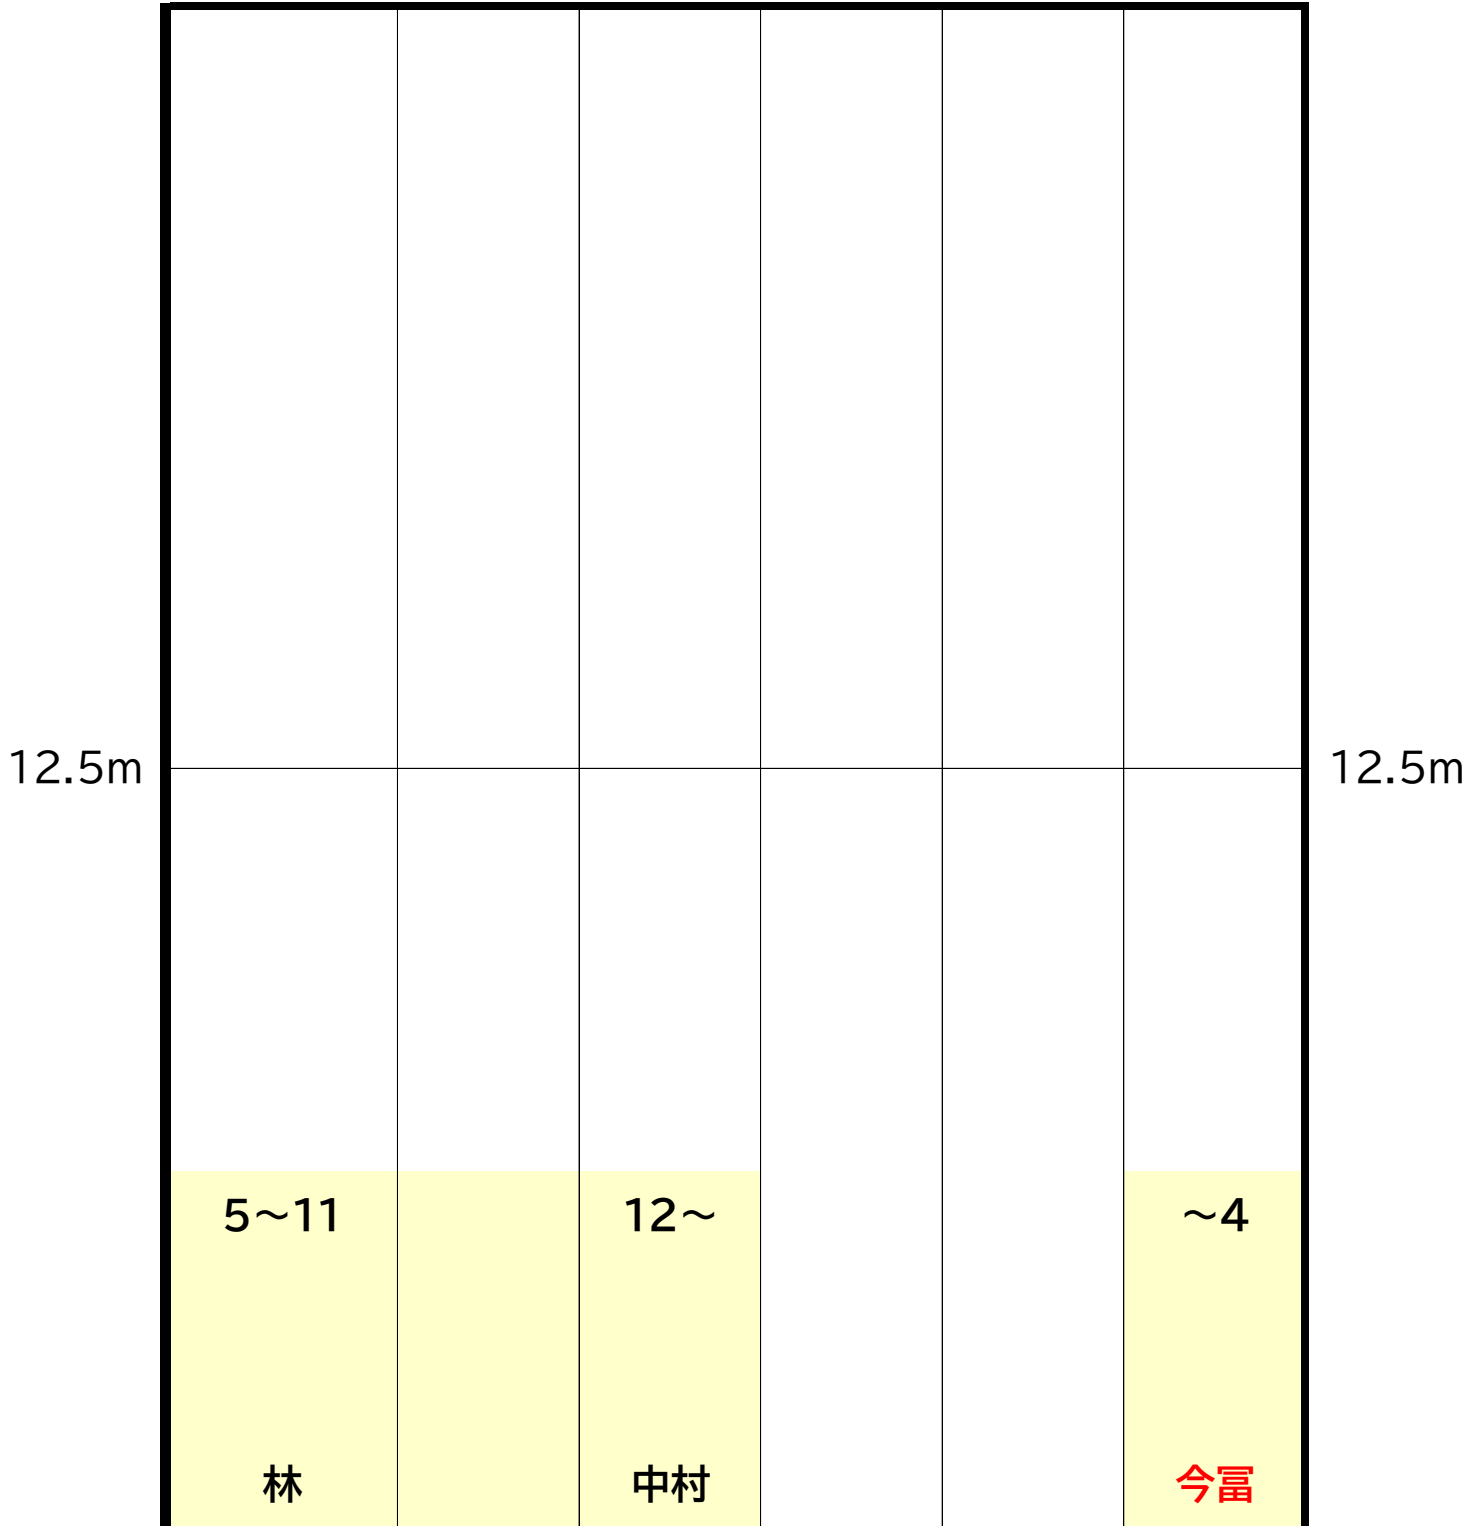

月曜日

A 参加人数により練習位置やアニメーターが変更する場合がございます。
コース
15:10~16:10 時計側

ギャラリー側

水曜日

A コース
15:10~16:10

時計側

ギャラリー側

水曜日

B コース
16:20~17:20

時計側

ギャラリー側

水曜日

C コース
17:30~18:30

時計側

ギャラリー側

木曜日

A コース
15:10~16:10

時計側

ギャラリー側

木曜日

B コース
16:20~17:20

時計側

					×5~2 今富
12.5m	3~10 柴田	11~ 柏木			12.5m ~×4 横山

ギャラリー側

木曜日

C コース
17:30~18:30

時計側

ギャラリー側

金曜日

A コース
15:10~16:10

時計側

ギャラリー側