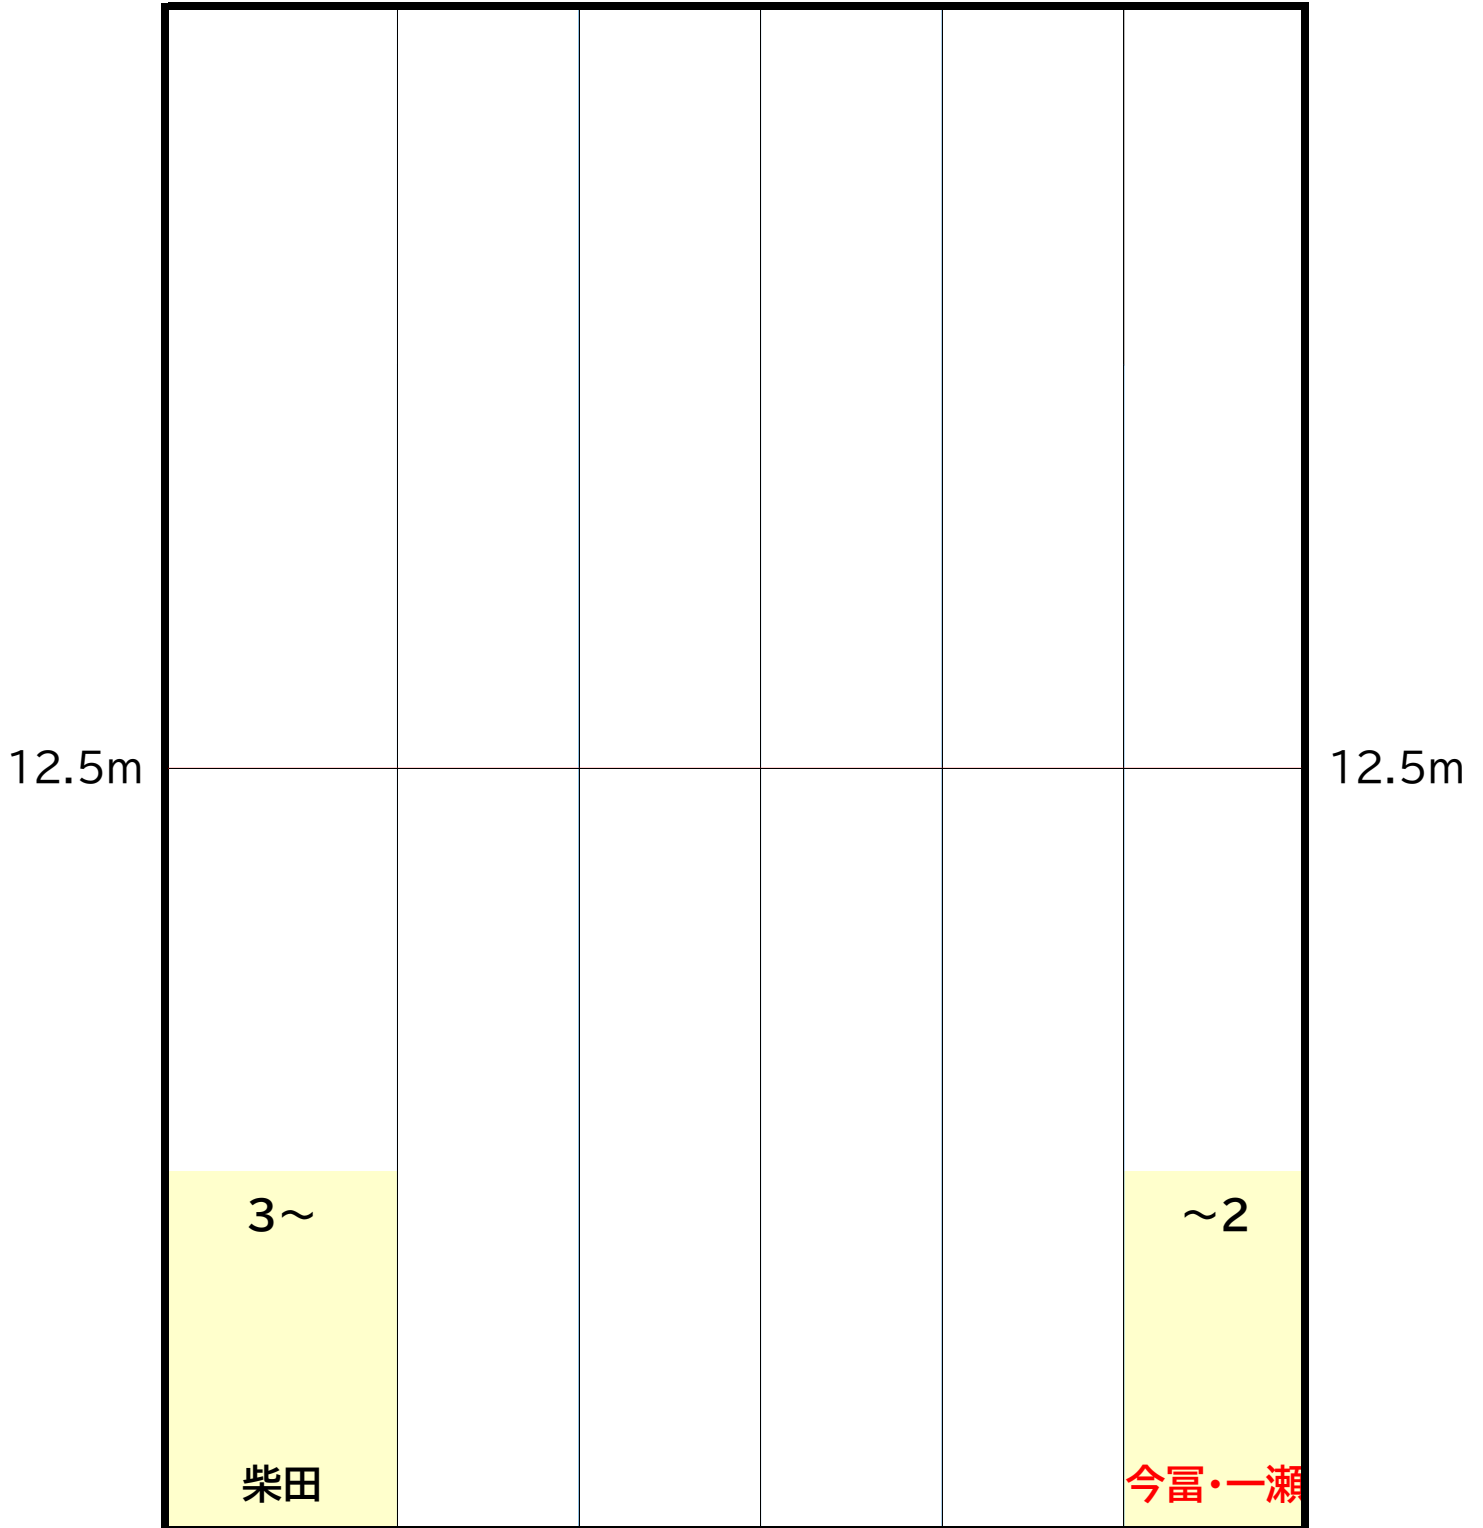

月曜日

A 参加人数により練習位置やアニメーターが変更する場合がございます。
コース
15:10~16:10 時計側

ギャラリー側

水曜日

A コース
15:10~16:10

時計側

ギャラリー側

水曜日

B コース
16:20~17:20

時計側

ギャラリー側

水曜日

C コース
17:30~18:30

時計側

ギャラリー側

木曜日

A コース
15:10~16:10

時計側

ギャラリー側

木曜日

B コース
16:20~17:20

時計側

					×5~2 今富
12.5m	3~10 柴田	11~ 柏木			12.5m ~×4 横山

ギャラリー側

木曜日

C コース
17:30~18:30

時計側

ギャラリー側

金曜日

A コース
15:10~16:10

時計側

ギャラリー側