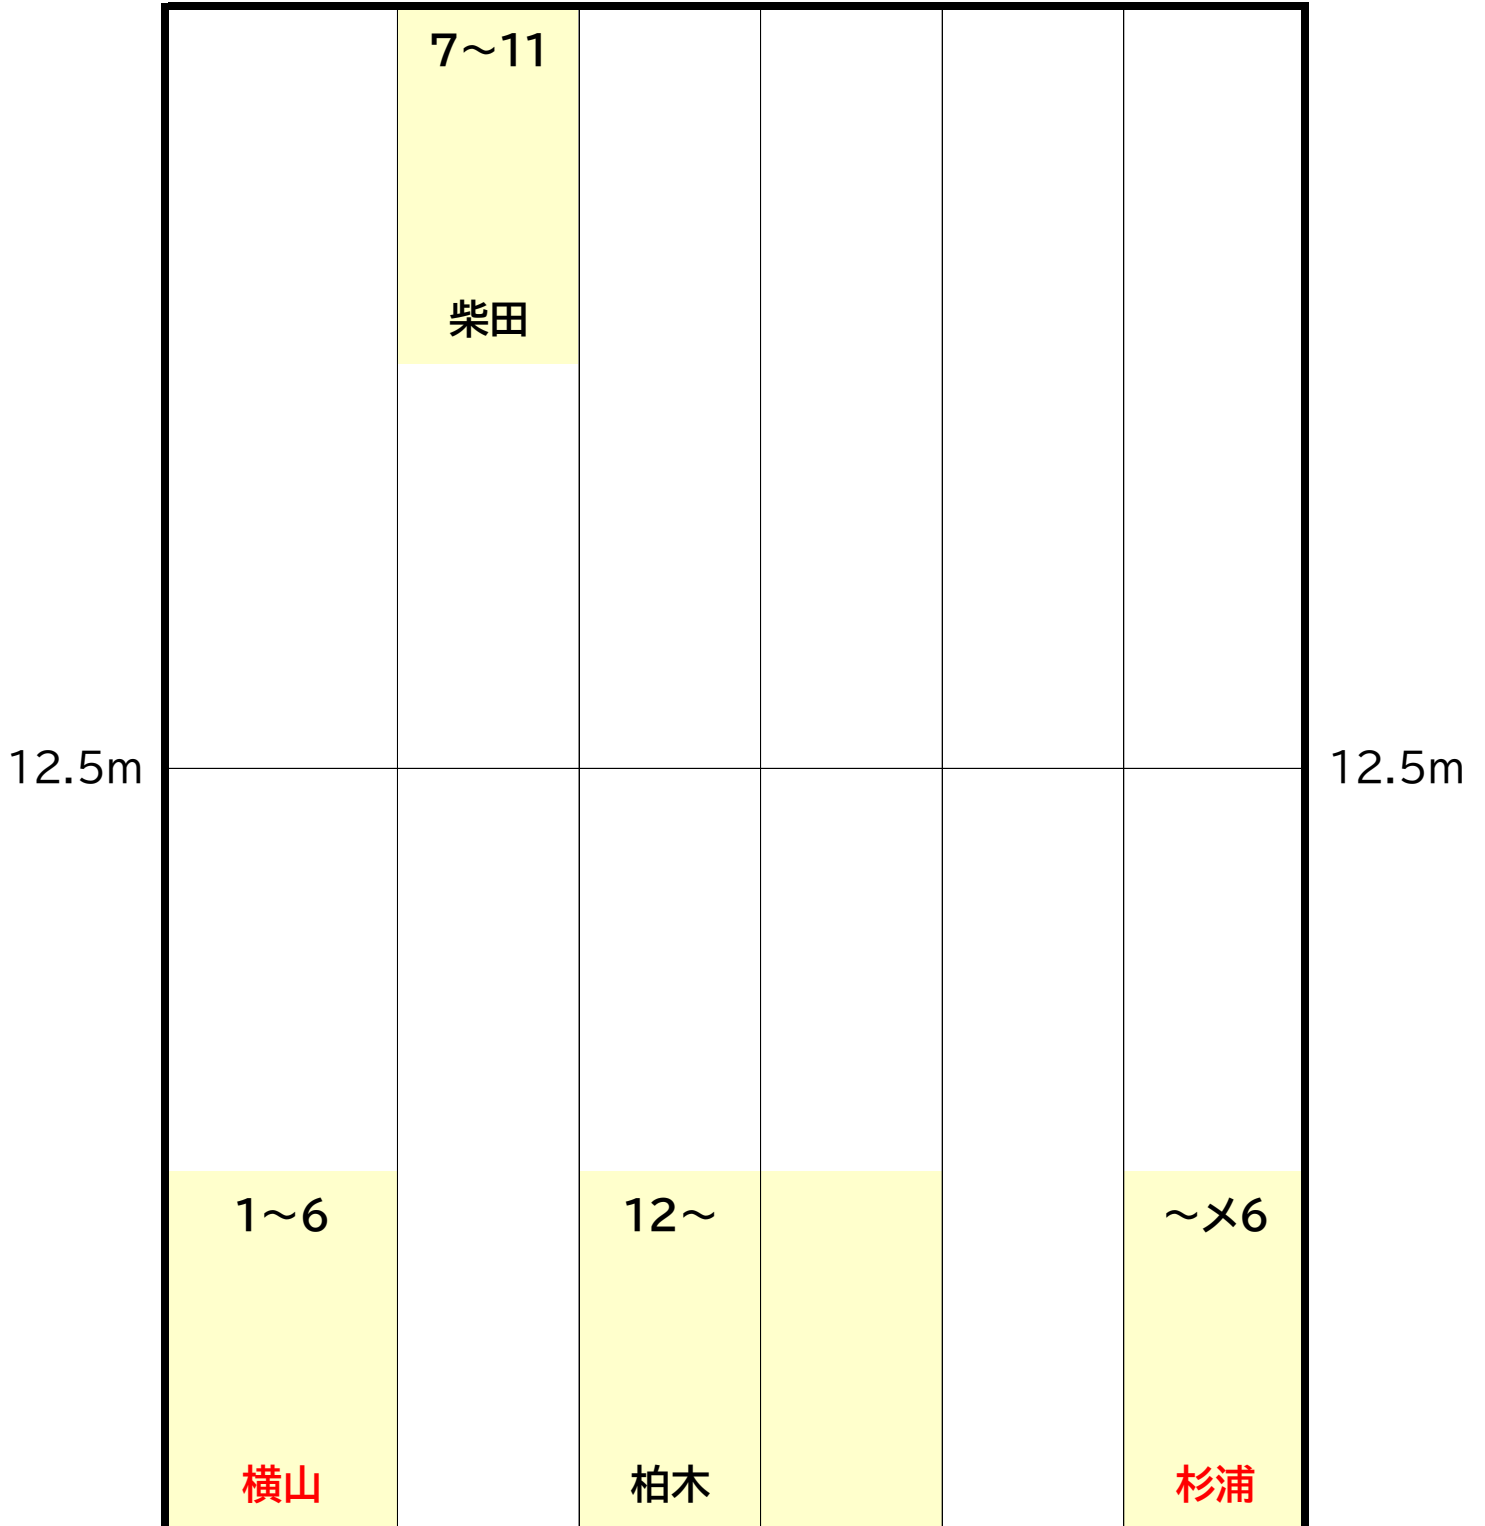

A コース
15:10~16:10

時計側

ギャラリー側

木曜日

B コース
16:20~17:20

時計側

					×5~2 今富
12.5m	3~10 柴田	11~ 柏木			12.5m ~×4 横山

ギャラリー側

木曜日

C コース
17:30~18:30

時計側

ギャラリー側

金曜日

A コース
15:10~16:10

時計側

ギャラリー側

金曜日

B コース
16:20~17:20

時計側

ギャラリー側

金曜日

C コース
17:30~18:30

時計側

ギャラリー側

土曜日

SA コース
8:50~9:50

時計側

	5~6 林		12~ 中村		
12.5m					12.5m
	1~4 小林		7~12 鈴木		~×6 杉浦・一瀬

ギャラリー側

土曜日

SB コース
10:00~11:00

時計側