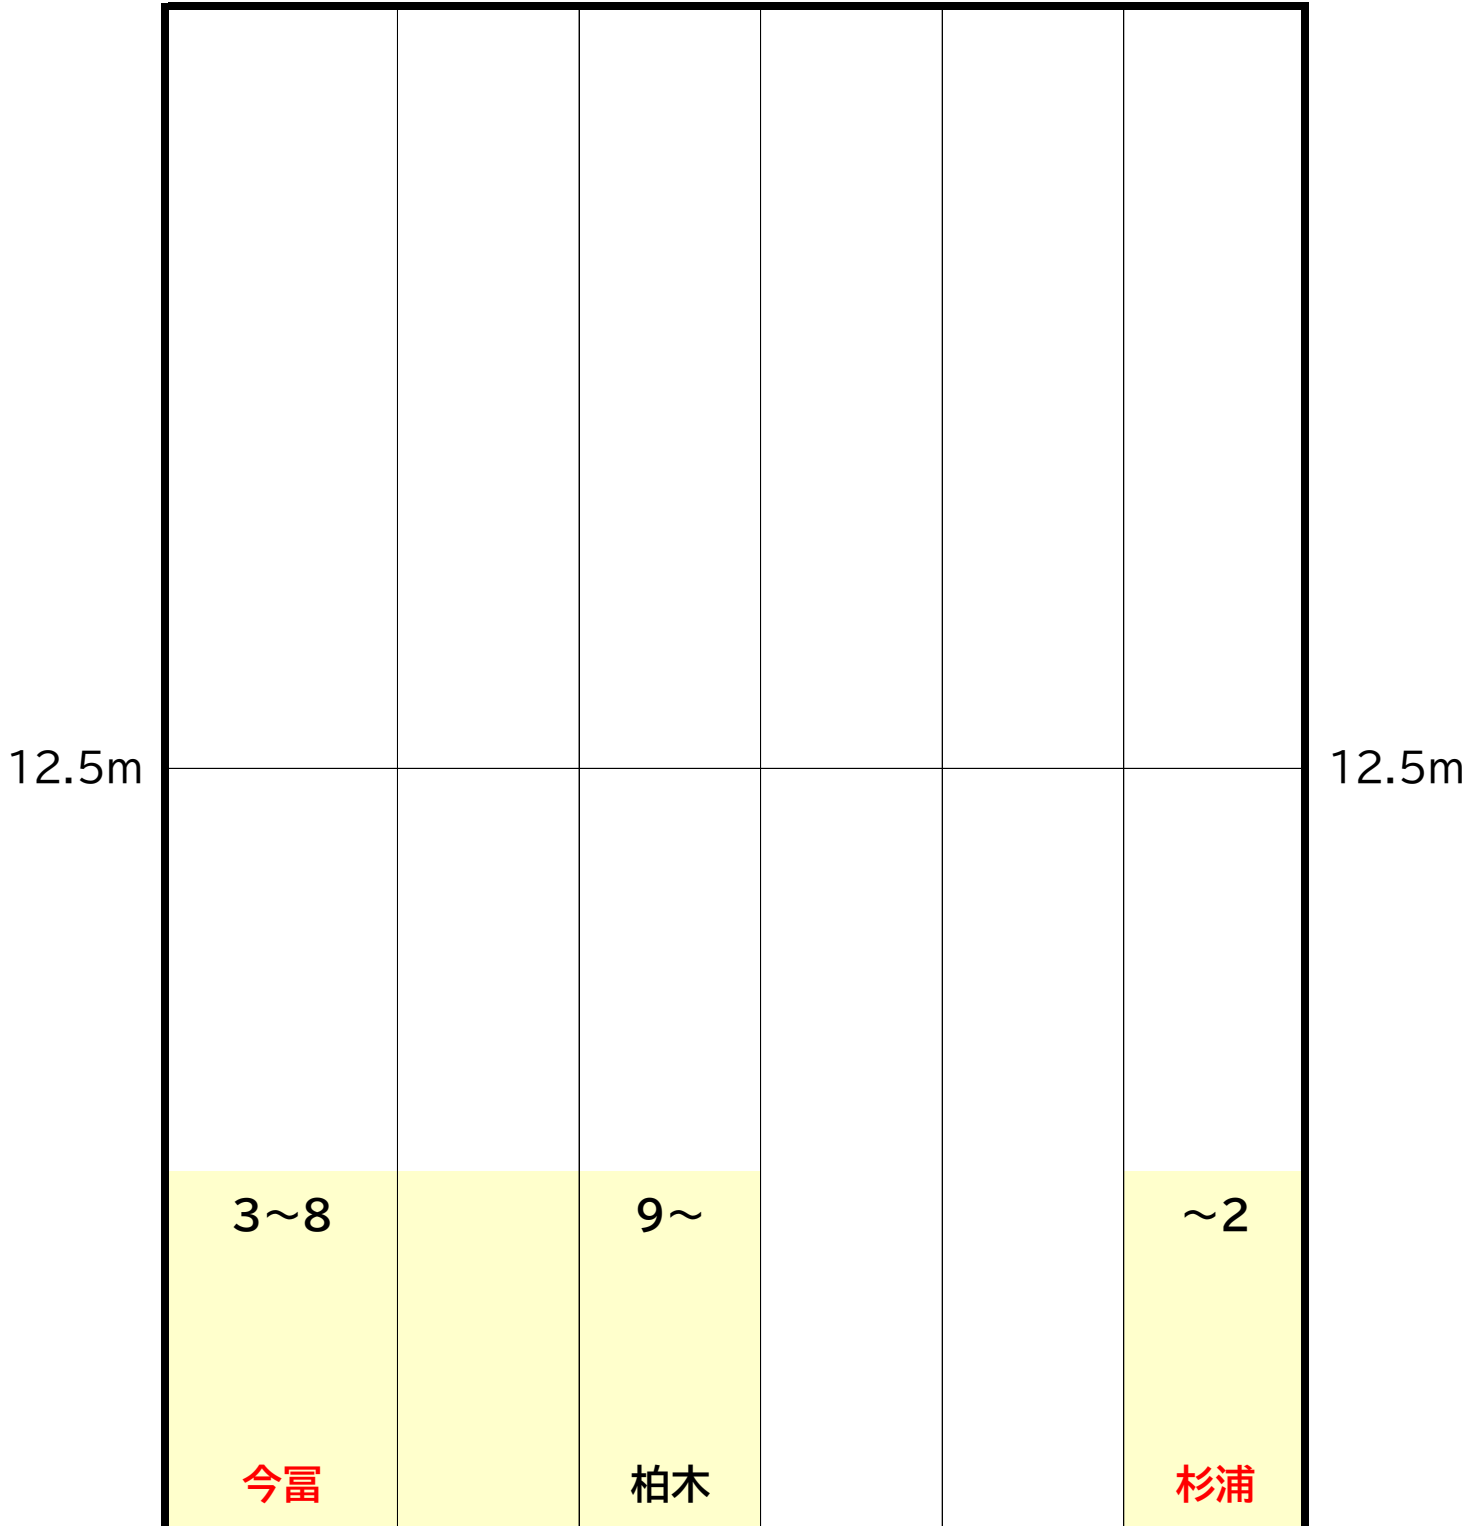

B コース
16:20~17:20

時計側

ギャラリー側

水曜日

C コース
17:30~18:30

時計側

ギャラリー側

木曜日

A コース
15:10~16:10

時計側

ギャラリー側

木曜日

B コース
16:20~17:20

時計側

					×5~2 今富
12.5m	3~10 柴田	11~ 柏木			12.5m ~×4 横山

ギャラリー側

木曜日

C コース
17:30~18:30

時計側

ギャラリー側

金曜日

A コース
15:10~16:10

時計側

ギャラリー側

金曜日

B コース
16:20~17:20

時計側

ギャラリー側

金曜日

C コース
17:30~18:30

時計側

ギャラリー側