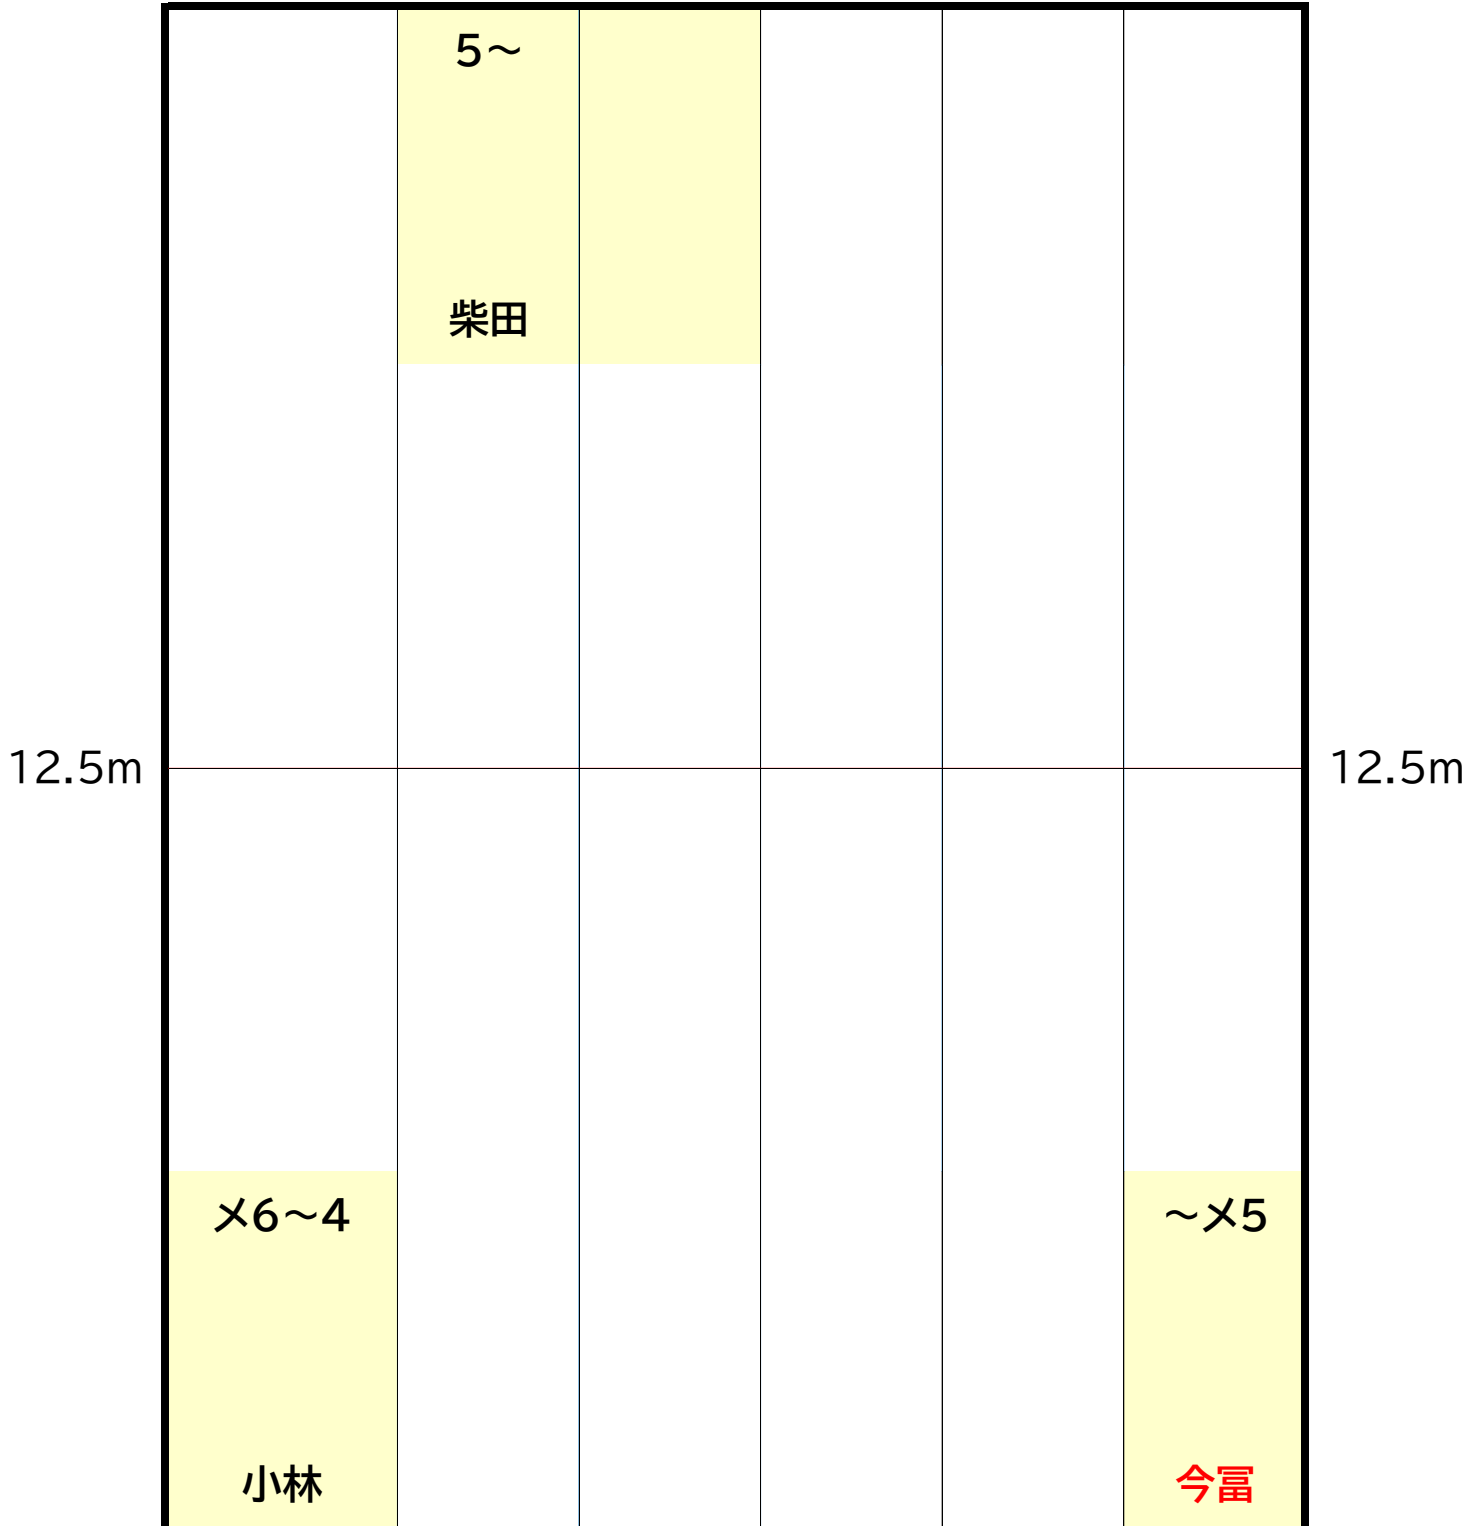

月曜日

A 参加人数により練習位置やアニメーターが変更する場合がございます。
コース
15:10~16:10 時計側

ギャラリー側

水曜日

A コース
15:10~16:10

時計側

ギャラリー側

水曜日

B コース
16:20~17:20

時計側

ギャラリー側

水曜日

C コース
17:30~18:30

時計側

ギャラリー側

木曜日

A コース
15:10~16:10

時計側

ギャラリー側

木曜日

B コース
16:20~17:20

時計側

					×5~2 今富
12.5m	3~10 柴田	11~ 柏木			12.5m ~×4 横山

ギャラリー側

木曜日

C コース
17:30~18:30

時計側

ギャラリー側

金曜日

A コース
15:10~16:10

時計側

ギャラリー側