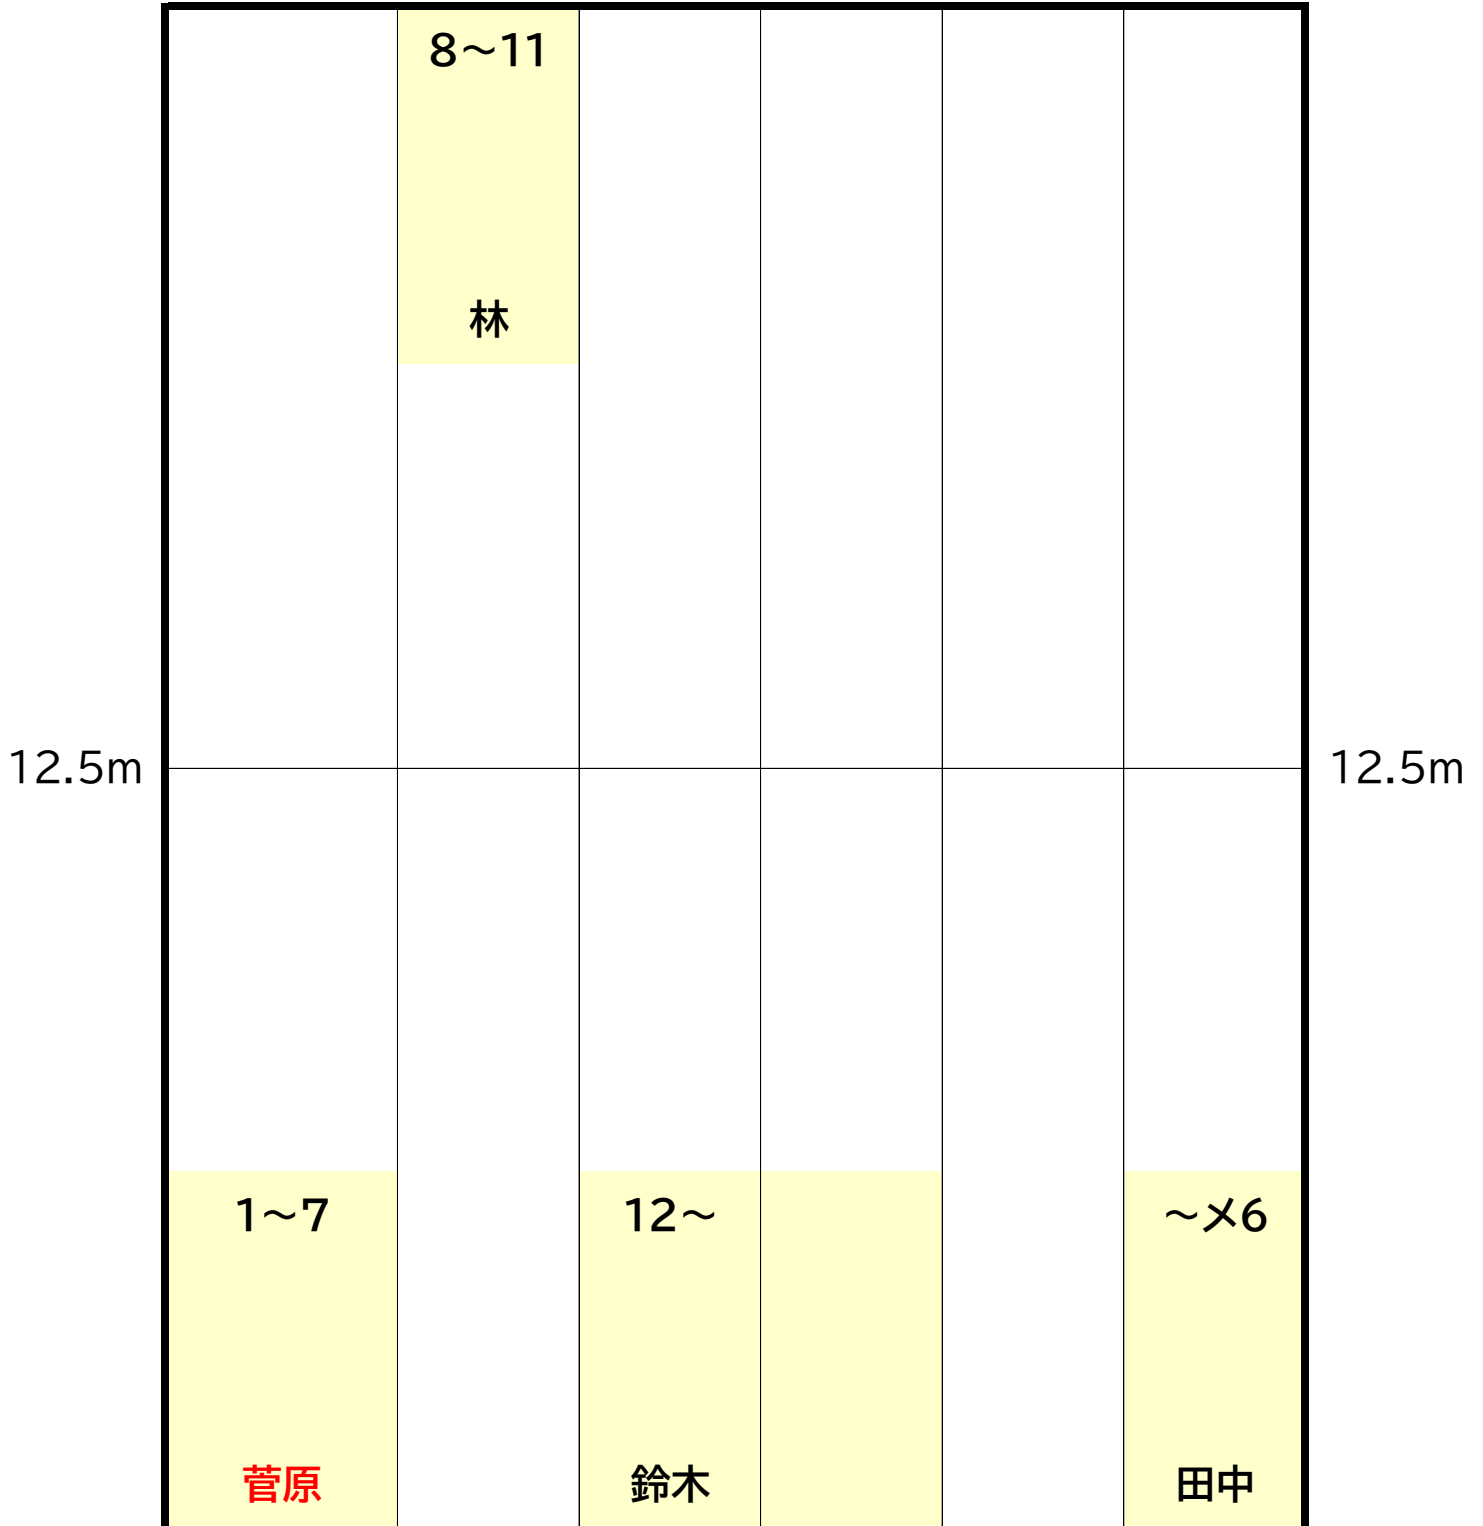

K コース
14:00~15:00

時計側

	9~11 鈴木				
12.5m					12.5m
	1~8 菅原	12~ 林			~×6 田中

ギャラリー側

土曜日

A コース
15:10~16:10

時計側

ギャラリー側

土曜日

B コース
16:20~17:20

時計側

ギャラリー側

日曜日

HA コース
8:50~9:50

時計側

12.5m