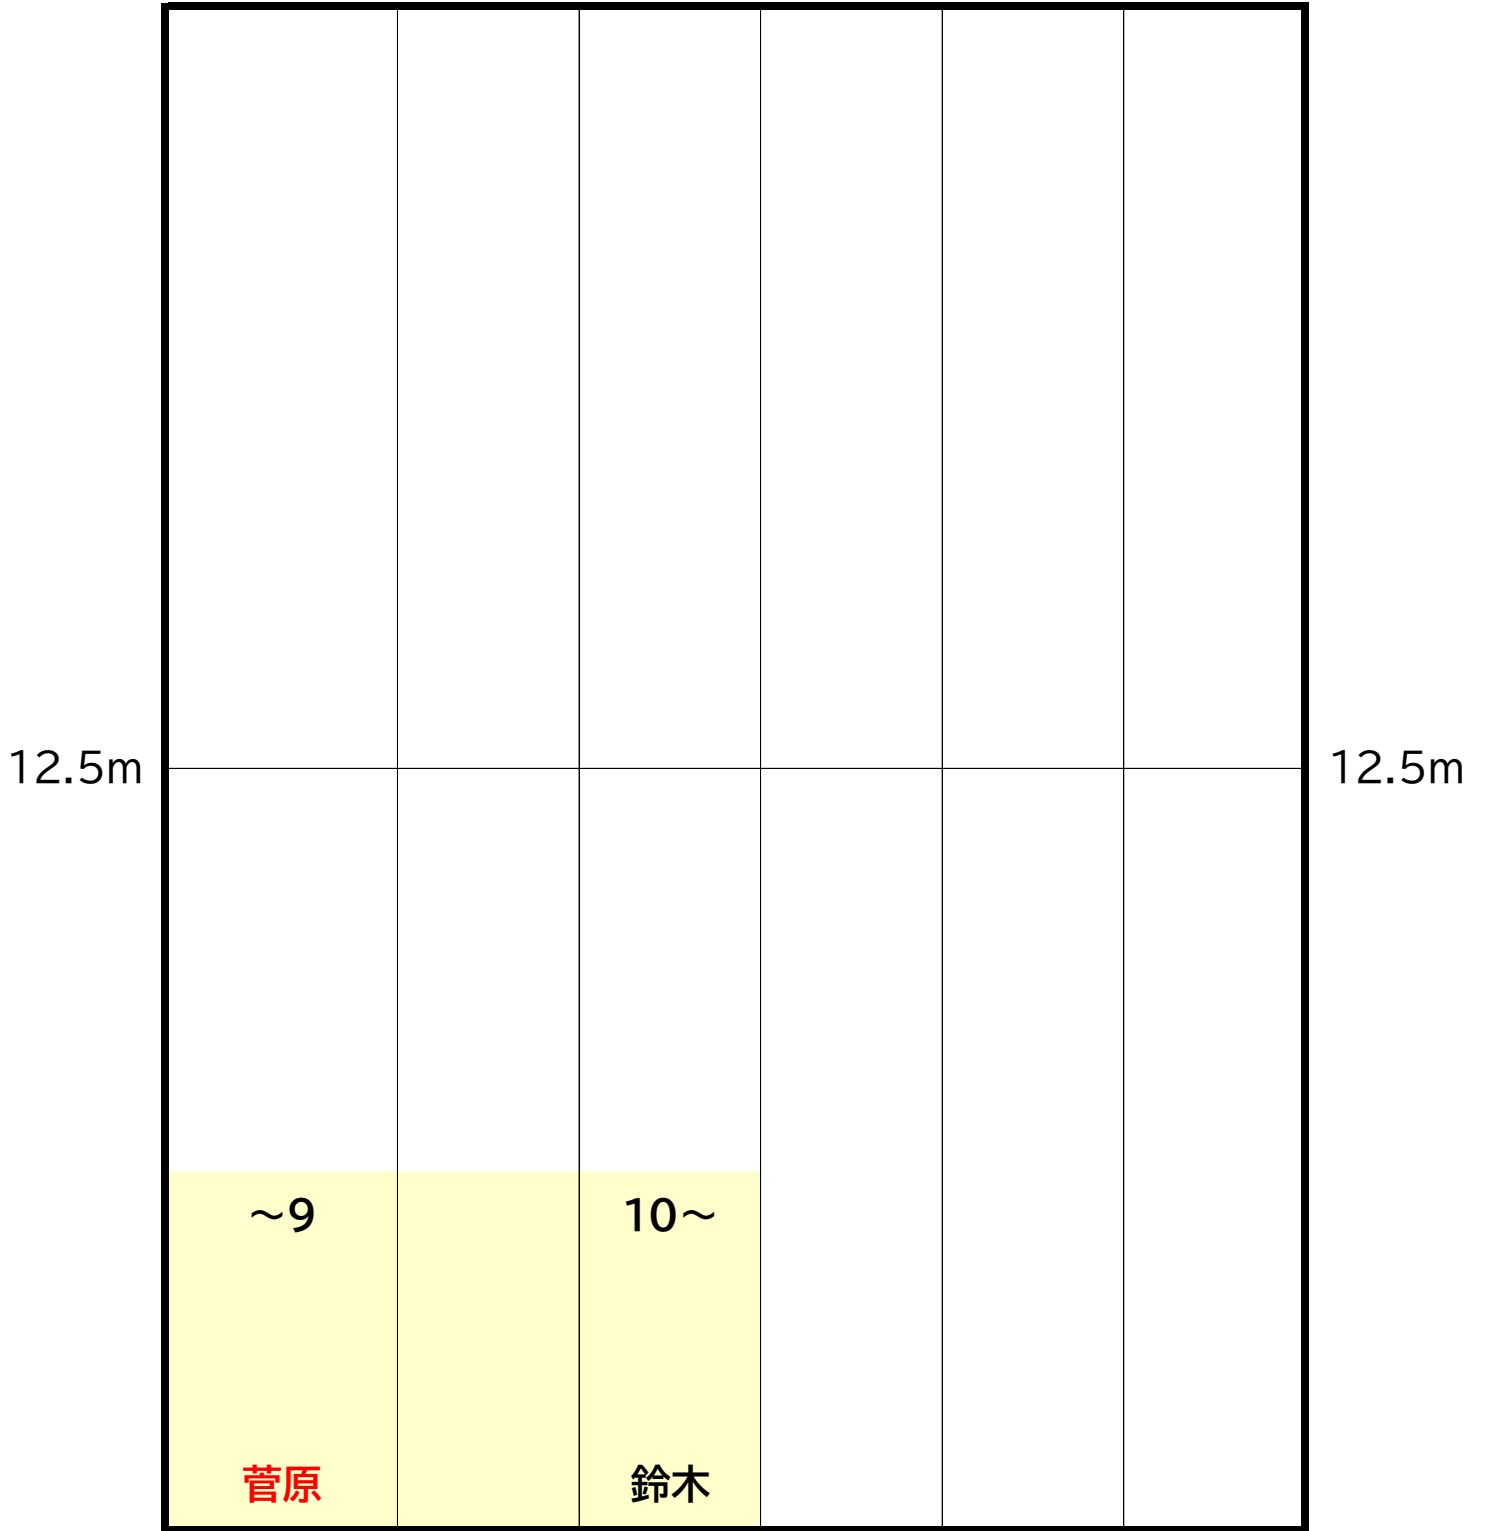

K コース
14:00~15:00

時計側

	9~11 鈴木				
12.5m					12.5m
	1~8 菅原	12~ 林			~×6 田中

ギャラリー側

土曜日

A コース
15:10~16:10

時計側

ギャラリー側

土曜日

B コース
16:20~17:20

時計側

ギャラリー側

日曜日

HA コース
8:50~9:50

時計側

12.5m