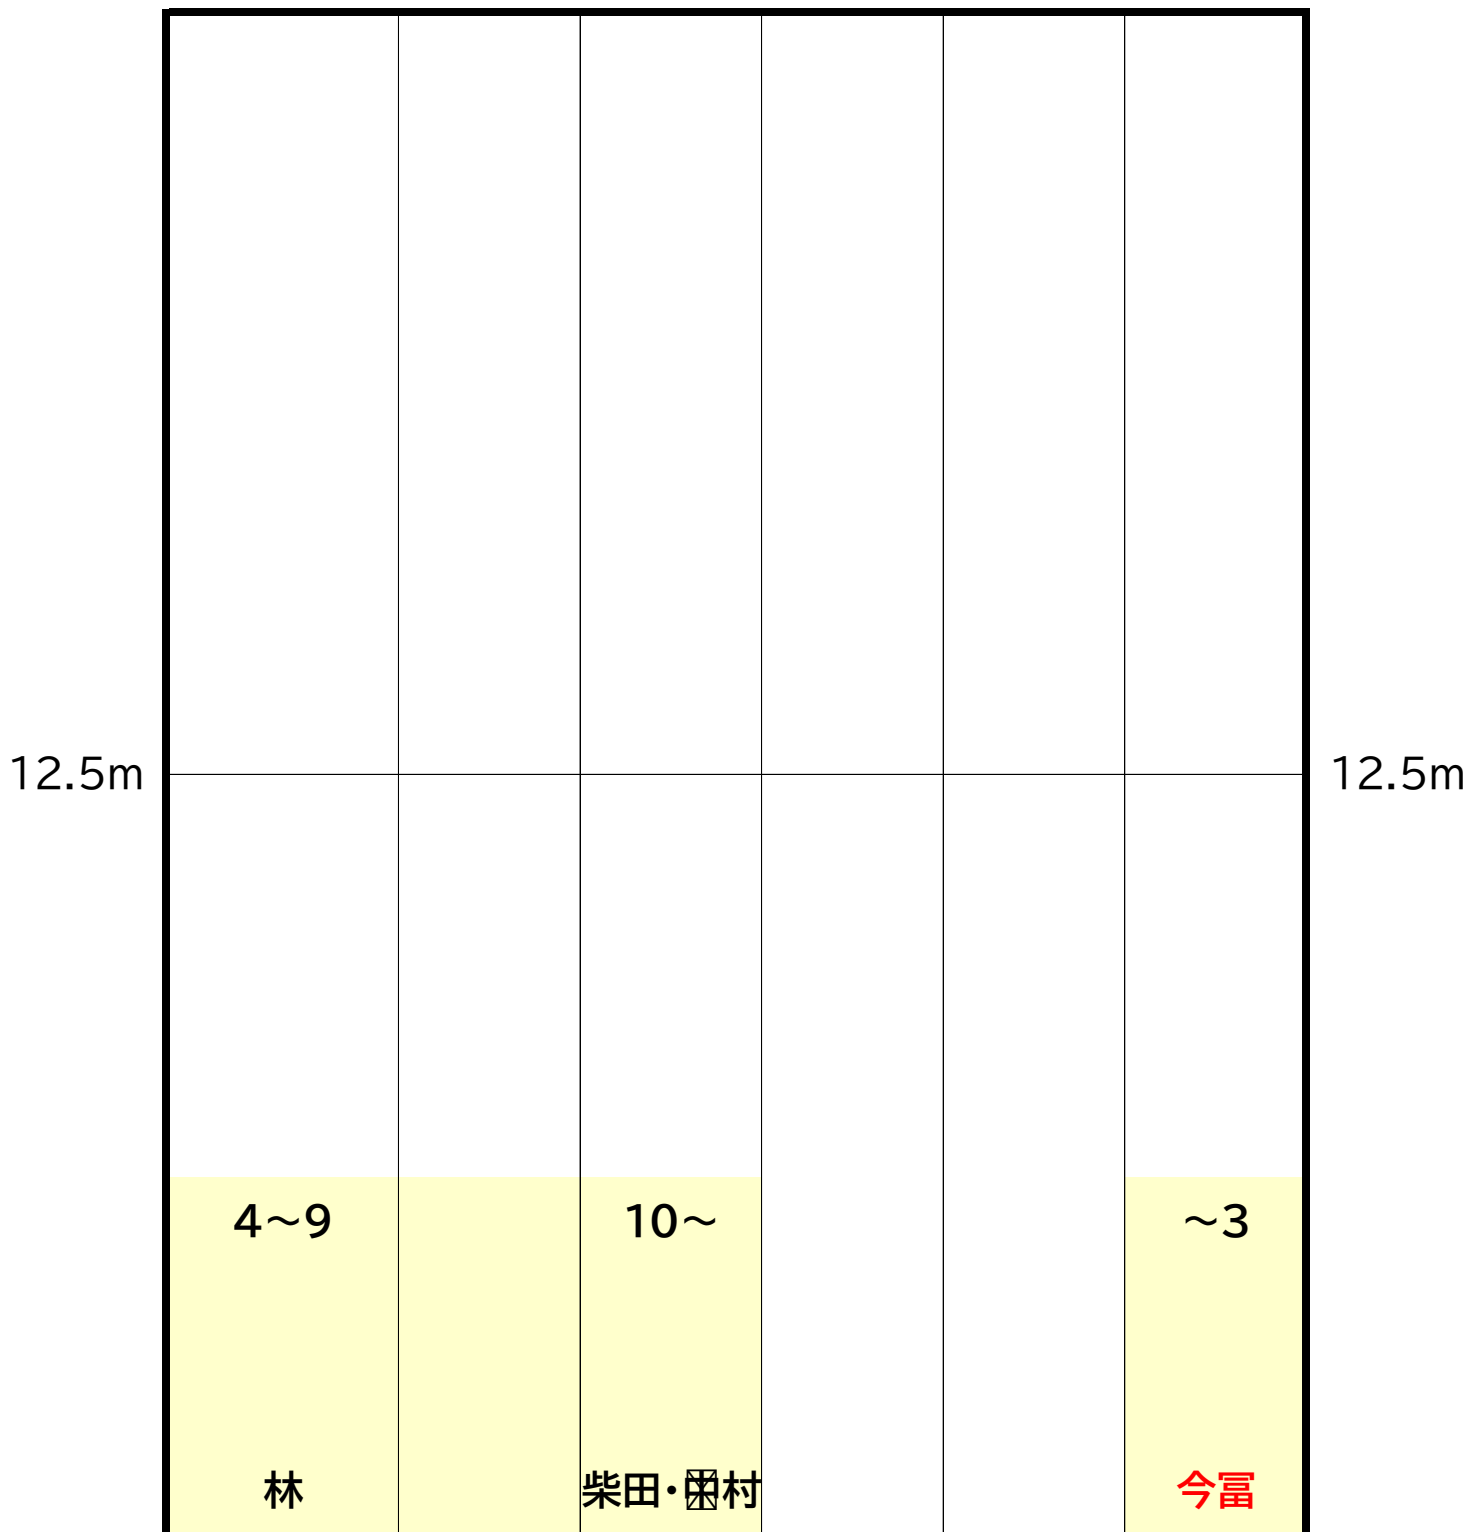

月曜日

A 参加人数により練習位置やアニメーターが変更する場合がございます。
コース
15:10~16:10 時計側

ギャラリー側

水曜日

A コース
15:10~16:10

時計側

ギャラリー側

水曜日

B コース
16:20~17:20

時計側

ギャラリー側

水曜日

C コース
17:30~18:30

時計側

ギャラリー側

木曜日

A コース
15:10~16:10

時計側

ギャラリー側

木曜日

B コース
16:20~17:20

時計側

					×5~2 今富
12.5m	3~10 柴田	11~ 柏木			12.5m ~×4 横山

ギャラリー側

木曜日

C コース
17:30~18:30

時計側

ギャラリー側

金曜日

A コース
15:10~16:10

時計側

ギャラリー側