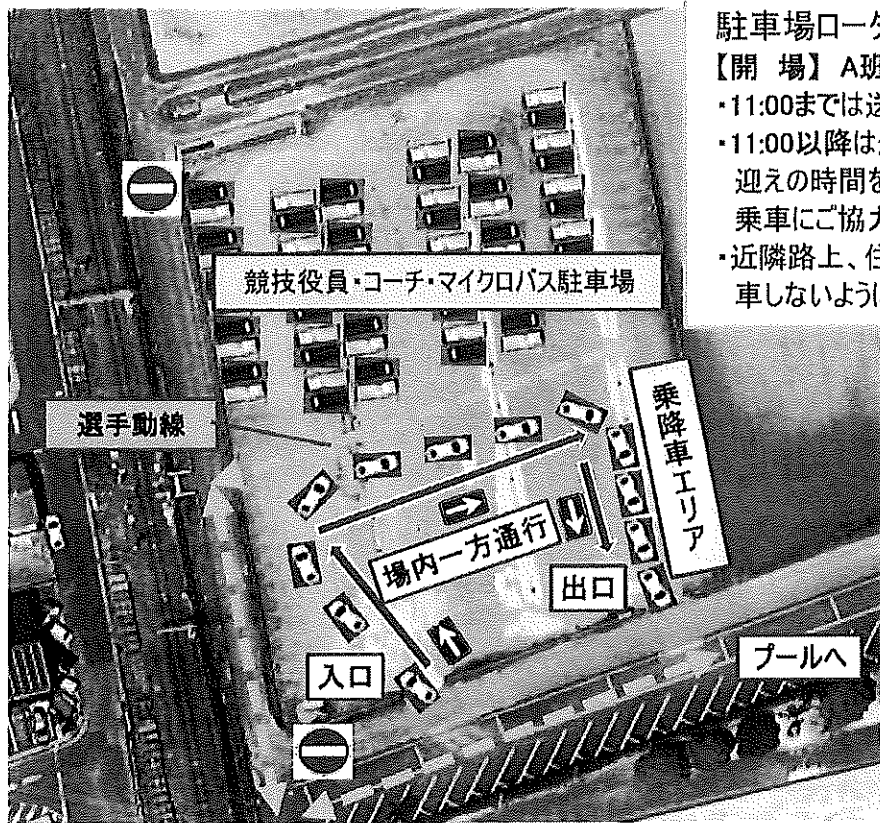

ASCA名古屋地区水泳競技大会 6/16(日) 安城市スポーツセンター 第5駐車場

駐車場ロータリーについて

- 【開場】A班 7:30 B班 8:00 C班 8:30
- ・11:00までは送りの降車専用です。
- ・11:00以降は迎いの乗車専用です。
迎いの時間を選手と確認して、スムーズな乗車にご協力ください。
- ・近隣路上、住宅、店舗前では、絶対に乗降車しないようにご協力ください。

- 駐車場に進入後、奥の「乗降車エリア」まで進んで選手を乗降させてください。
- 場内では、直ちに停車できる速度で徐行してください。
- 選手は降車後、動線に従ってプールへ移動してください。
- 現地では係員の誘導に従ってください。

安城市総合運動公園 案内図

※公園利用時のお願い

会場場が盛られている等、
ので、ご自身のお車を御用
用して頂く場合は、必ず
お立ち回し、必ず
なお、お泊り後の帰路に
なりますので路上駐車は
厳禁とお願いいたします。

🚫 進入禁止

- ・当日は、第5駐車場以外の駐車場は使用できません。他の駐車場、近隣店舗、住宅、路上での無断駐車や選手の乗降があった場合、近隣からの苦情が施設に入り、今後競技会場として利用ができなくなります。(競技会が開催できなくなります) 日頃の成果を発揮する機会を失わないためにも、ルールを守り、モラルを持って、ご協力を賜りますようお願い申し上げます。
- ・各チームマイクロバスは第5駐車場、大型バスは第3駐車場(図参照)を利用してください。
- ・上記ご案内の内容についてご協力いただけない場合は、所属クラブコーチにご対応いただくとともに当該クラブの競技会参加をお断りする場合があります。ご承知おきください。