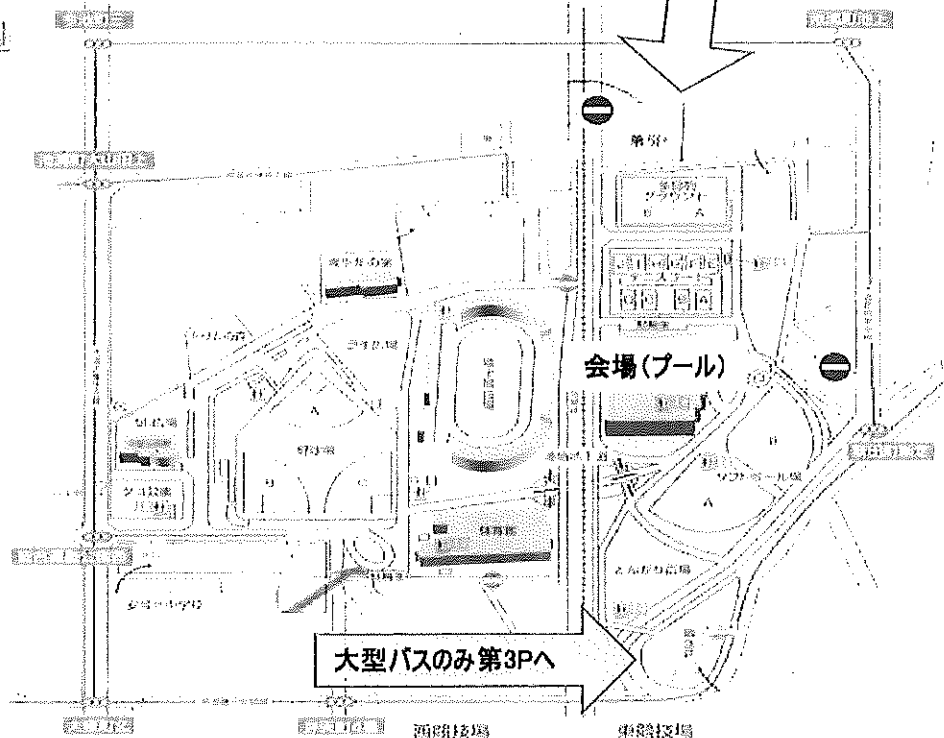

ASCA名古屋地区水泳競技大会 6/16(日) 安城市スポーツセンター 第5駐車場

駐車場ロータリーについて

- 【開場】A班 7:30 B班 8:00 C班 8:30
- ・11:00までは送りの降車専用です。
- ・11:00以降は迎いの乗車専用です。
迎いの時間を選手と確認して、スムーズな乗車にご協力ください。
- ・近隣路上、住宅、店舗前では、絶対に乗降車しないようにご協力ください。

- 駐車場に進入後、奥の「乗降車エリア」まで進んで選手を乗降させてください。
- 場内では、直ちに停車できる速度で徐行してください。
- 選手は降車後、動線に従ってプールへ移動してください。
- 現地では係員の誘導に従ってください。

安城市総合運動公園 案内図

※公園利用時のお願い

会場場が盛られている等、
ので、ご自身のお車を御用
用して頂く場合は、必ず
お立ち回し、必ず
なお、お泊り後の帰路に
なりますので路上駐車は
厳禁とお願いいたします。

🚫 進入禁止

- ・当日は、第5駐車場以外の駐車場は使用できません。他の駐車場、近隣店舗、住宅、路上での無断駐車や選手の乗降があった場合、近隣からの苦情が施設に入り、今後競技会場として利用ができなくなります。(競技会が開催できなくなります) 日頃の成果を発揮する機会を失わないためにも、ルールを守り、モラルを持って、ご協力を賜りますようお願い申し上げます。
- ・各チームマイクロバスは第5駐車場、大型バスは第3駐車場(図参照)を利用してください。
- ・上記ご案内の内容についてご協力いただけない場合は、所属クラブコーチにご対応いただくとともに当該クラブの競技会参加をお断りする場合があります。ご承知おきください。