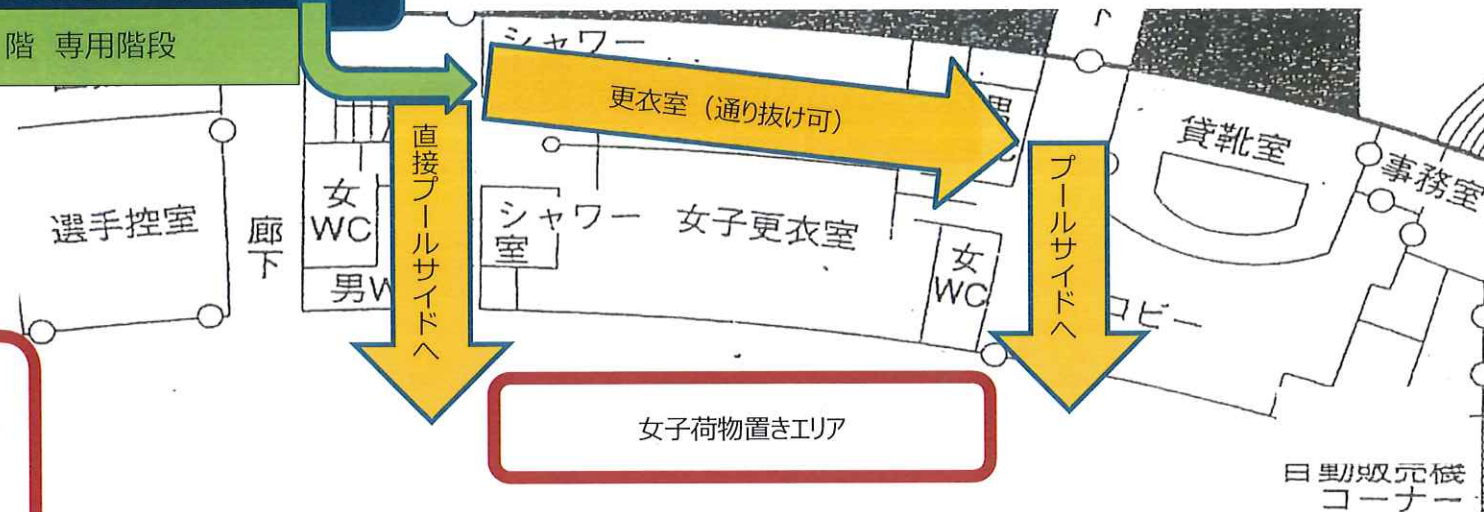

朝のアップ時の動線図（全員共通）

2階→1階 専用階段

女子
荷物
置き
エリア

男子
荷物
置き
エリア

レーン指定や、プールサイドの通行については
別紙「二次要項」内に記載しています

男子荷物置きエリア

日勤返元機
コーナー